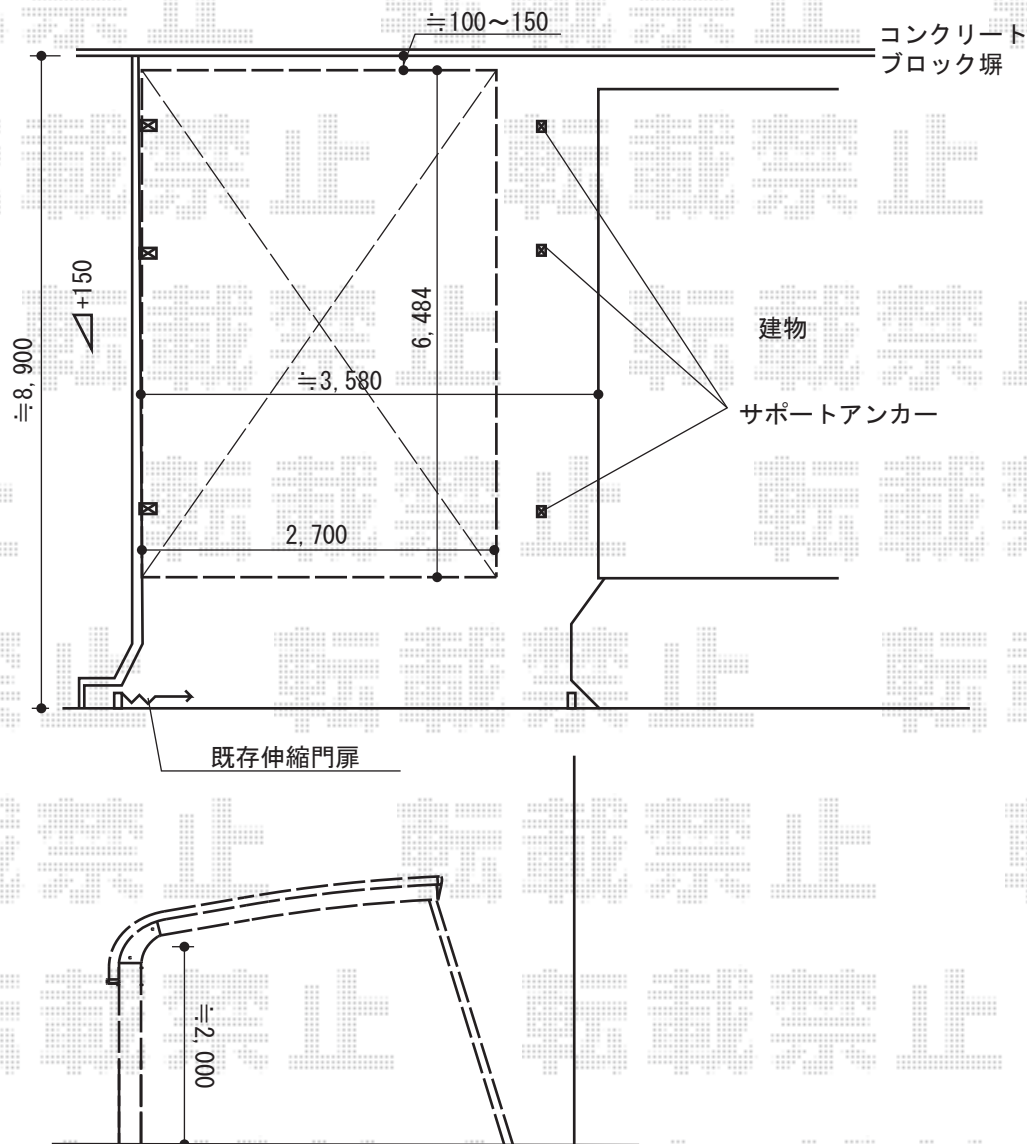

# カーポート工事 施工概略図

YKK AP レイナキャップポートグラン 延長 積雪～20cm対応  
幅= 2,702mm  
奥行= 6,484mm  
色： プラチナステン  
屋根材： 熱線遮断ポリカーボネート(クリアマット)  
柱仕様： 標準柱仕様 (有効高 約2,000mm)

YKK AP レイナキャップポートグラン 着脱式サポート 標準・ハイルーフ兼用  
2本入り×1セット/1本入り×1セット  
色： プラチナステン

YKK AP レイナキャップポートグラン 柱カバー (小) 2枚入り×1セット/1枚入り×1セット  
色： カームブラック\*1色のみ

2015-4-271608

担当者

酒井