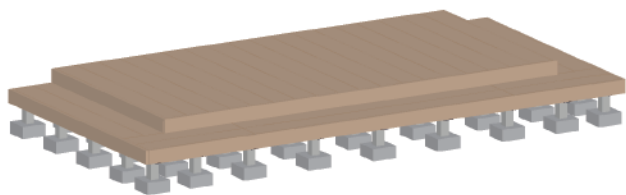

ウッドデッキ 施工概略図

YKK AP リウッドデッキ 200
間口= 2.0間 (3,651mm)
出幅= 6尺 (1,820mm)
色: ウォームグレイ
床板: 縦貼り
幕板: 標準幕板
束柱: Sタイプ(550mm) (色: プラチナステン)

YKK AP リウッドデッキ用 段床セット(正面・両側面タイプ1段)
デッキ間口: 2.0間用
デッキ奥行: 6尺用
色: ウォームグレイ(束柱: プラチナステン)
追加部材: 本体追加用束柱Sタイプ×4本