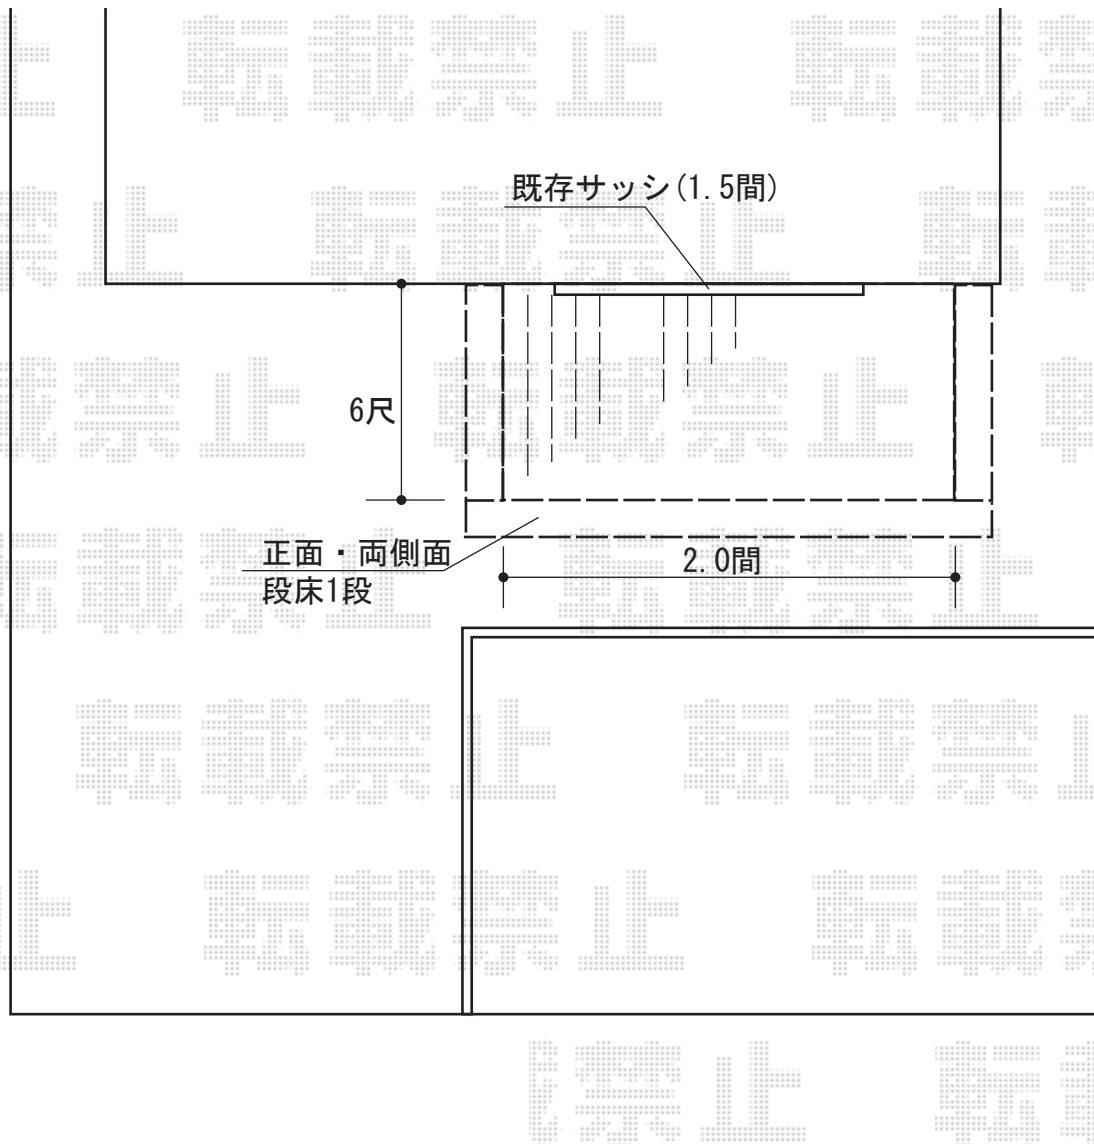

ウッドデッキ 施工概略図

YKK AP リウッドデッキ 200
間口= 2.0間 (3,651mm)
出幅= 6尺 (1,820mm)
色: ウォームグレイ
床板: 縦貼り
幕板: 標準幕板
束柱: Sタイプ(550mm) (色: プラチナステン)

YKK AP リウッドデッキ用 段床セット(正面・両側面タイプ1段)
デッキ間口: 2.0間用
デッキ奥行: 6尺用
色: ウォームグレイ(束柱: プラチナステン)
追加部材: 本体追加用束柱Sタイプ×4本