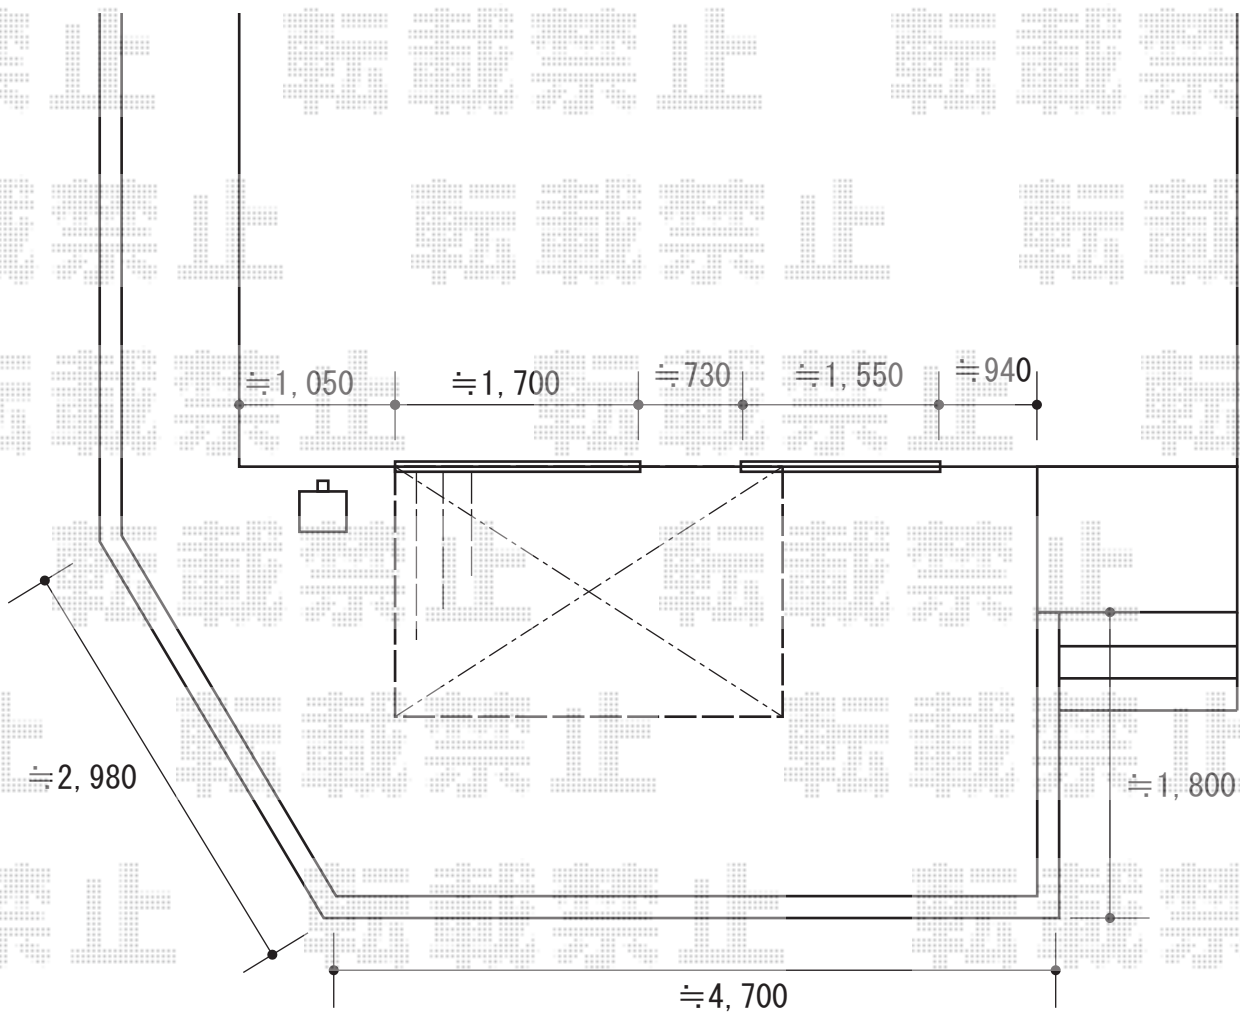

エクステリア工事 施工概略図

YKK AP リウッドデッキ 200
 間口= 1.5間 (2,651mm)
 出幅= 5尺 (1,520mm)
 色: ホワイトブラウン
 床板: 縦貼り
 幕板: 標準幕板
 束柱: Sタイプ(550mm) (色: プラチナステン)

2015-4-271655

担当者

谷