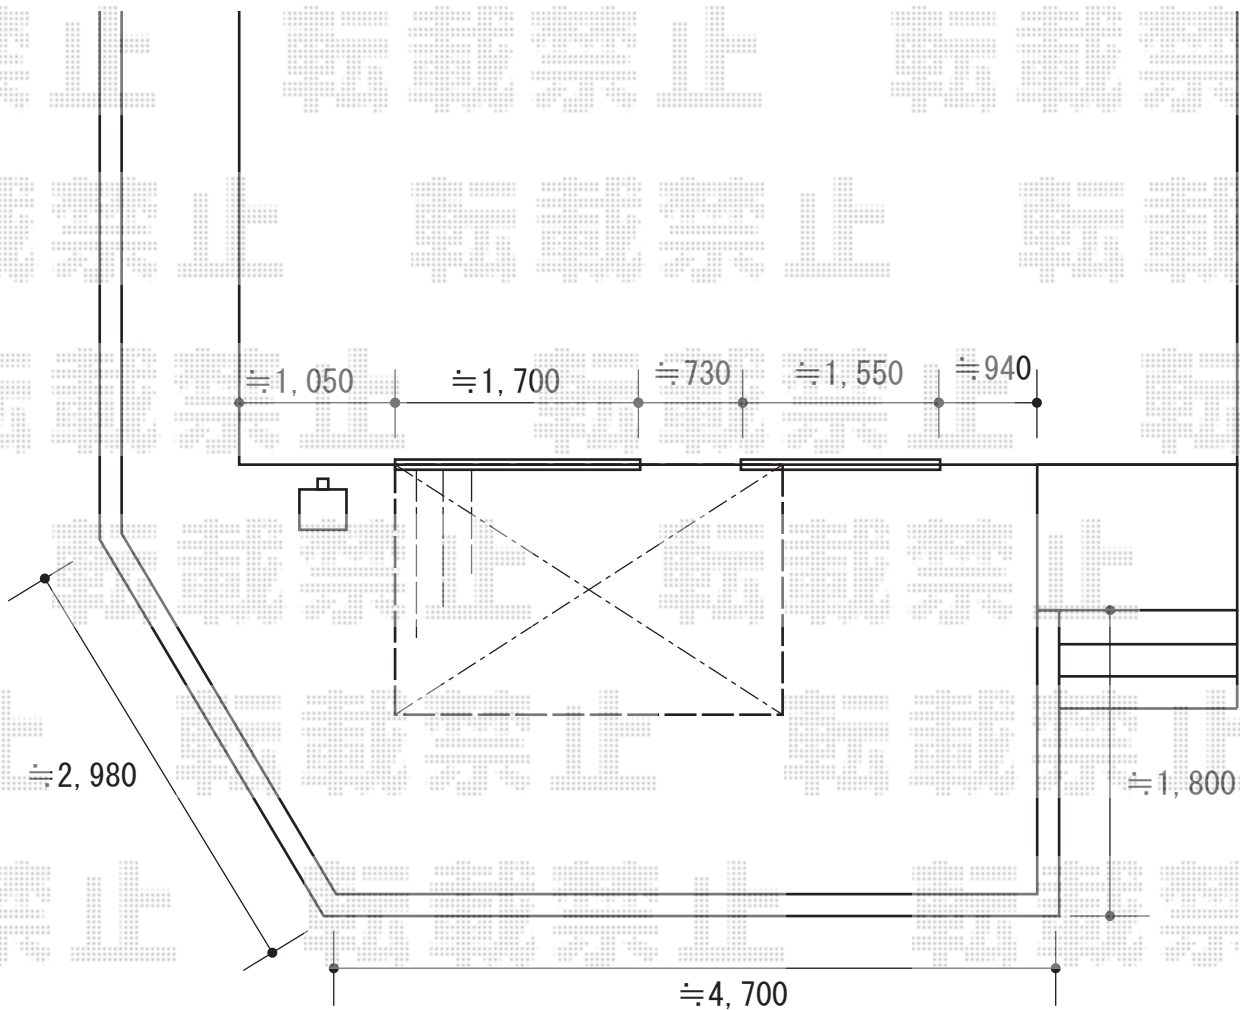

エクステリア工事 施工概略図

LIXIL(TOEX) プレスタフェンス8型 フリーポールタイプ  
本体1枚 (W×H) = (1,979.5×1,000mm) ×5枚  
柱仕様 : T-10×9本  
部品セット : 9セット  
端部カバー : 切分用/T-10×1本 切詰用/T-10×2本  
目隠しコーナー継手 (出隅用) : ポール付/T-10×2セット  
端部部材 : T-10×2本  
端部キャップ : 1セット  
色 : シャイングレー