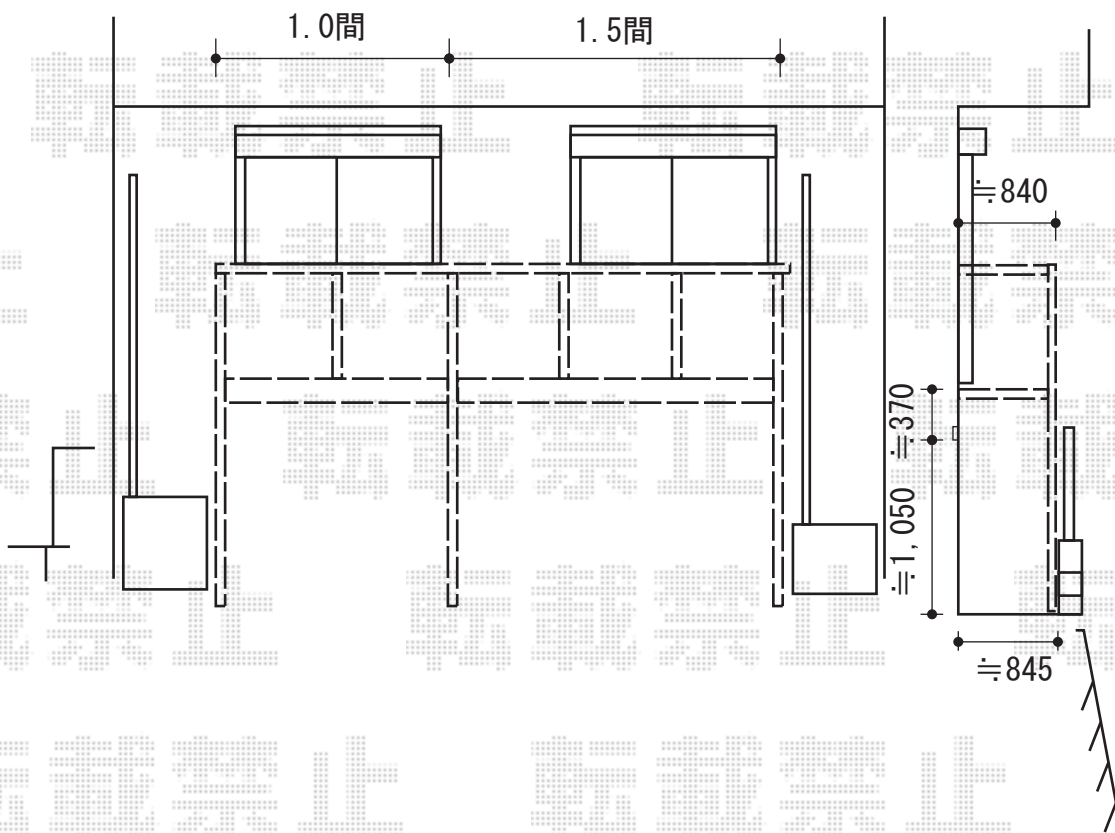

# バルコニー 施工概略図

LIXIL(トステム) ビューステージHスタイル パネルマット 単体 柱建て式  
 間口= 関東間2.5間[1.0間+1.5間] (4,550mm)  
 出幅= 3尺 (885mm)  
 色: シャイングレー  
 床材: グレー (塩ビデッキボード)  
 柱仕様: 柱建てタイプ  
 オプション: T型物干しセット 3本入×1

2015-4-271665

担当者

邑智