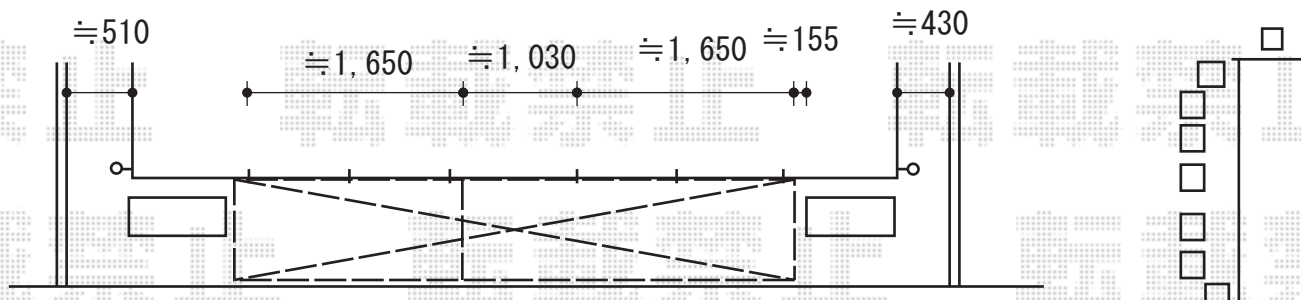

# バルコニー 施工概略図

LIXIL(トステム) ビューステージHスタイル パネルマット 単体 柱建て式  
 間口= 関東間2.5間[1.0間+1.5間] (4,550mm)  
 出幅= 3尺 (885mm)  
 色: シャイングレー  
 床材: グレー (塩ビデッキボード)  
 柱仕様: 柱建てタイプ  
 オプション: T型物干しセット 3本入×1

2015-4-271665

担当者

邑智