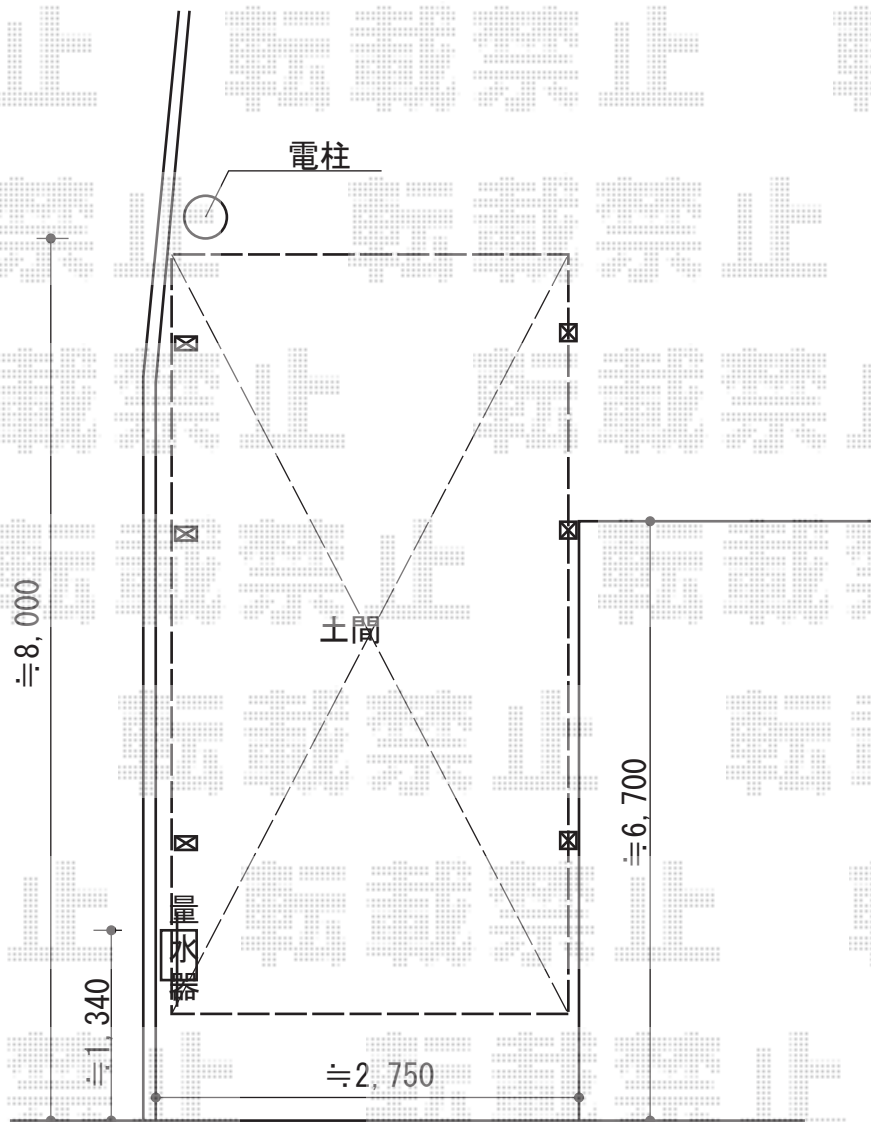

# カーポート工事 施工概略図

YKK AP レイナポートグラン 延長 積雪~20cm対応  
幅= 2,700mm  
奥行= 7,200mm  
色： プラチナステン  
屋根材： 熱線遮断ポリカーボネート(クリアマット)  
柱仕様： ハイルフ柱仕様 (有効高 約2,350mm)

YKK AP レイナポートグラン 延長 着脱式サポート  
標準・ハイルフ兼用 2本入り×1セット/1本入り×1セット  
色： プラチナステン