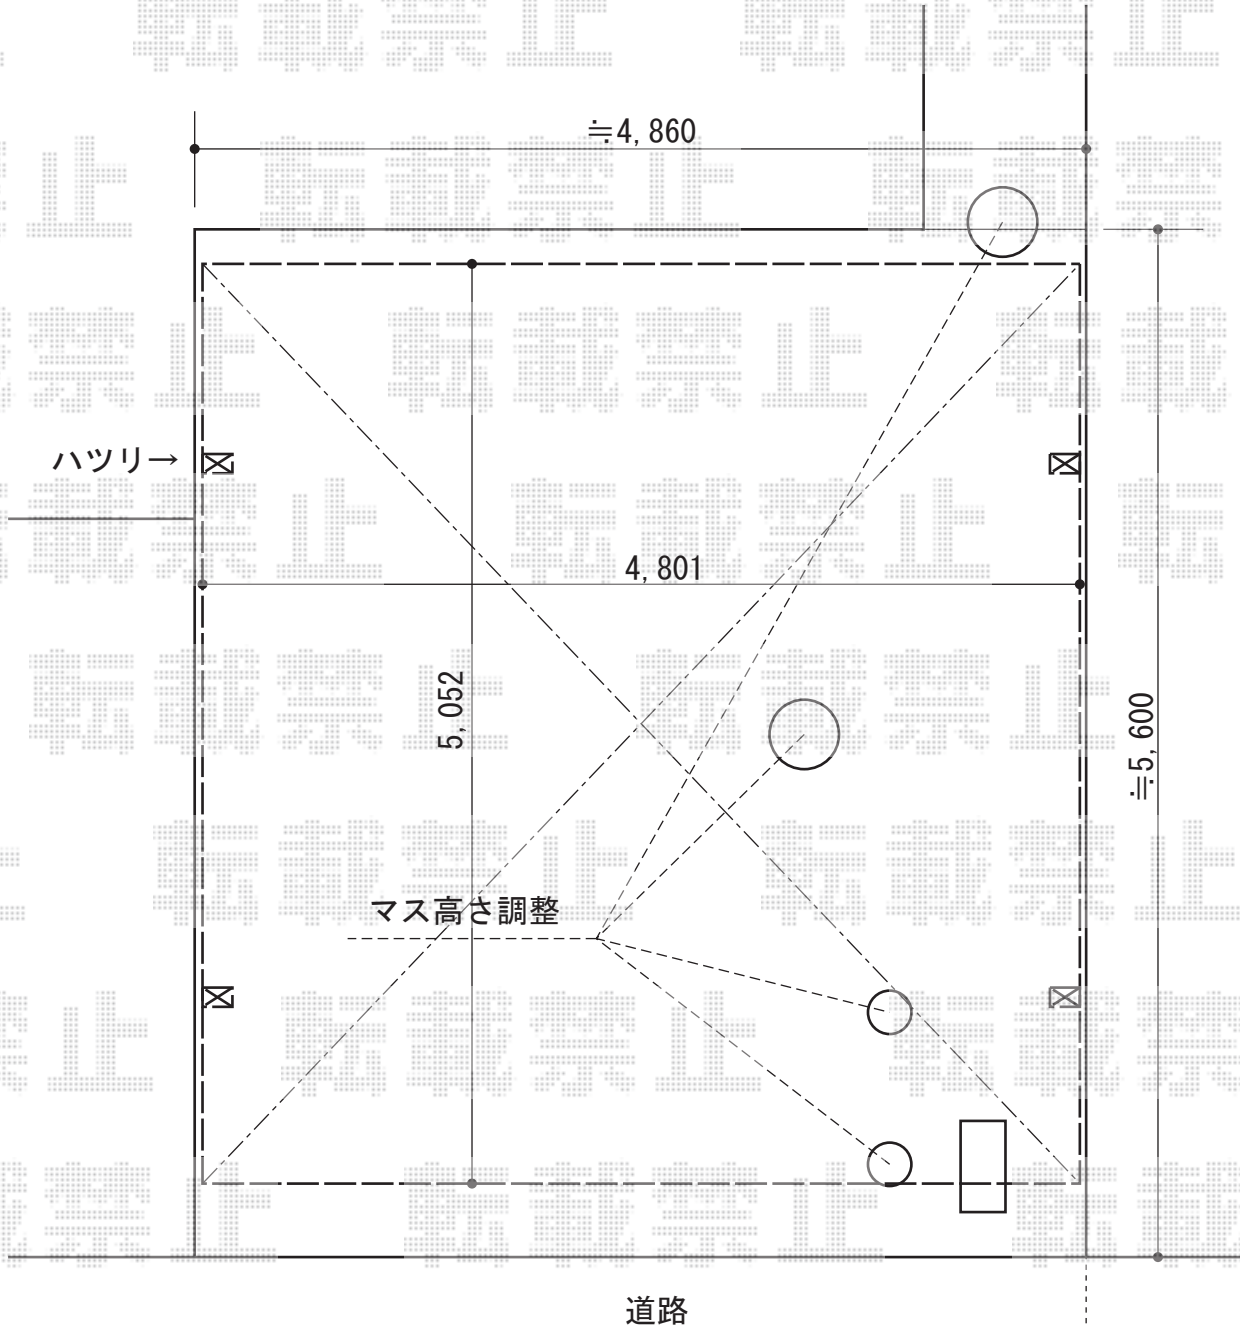

カーポート工事 施工概略図

YKK AP レイナツインポートグラン 積雪~20cm対応
幅= 4,801mm
奥行= 5,052mm
色 : プラチナステン
屋根材 : 熱線遮断ポリカーボネート(クリアマット)
柱仕様 : ハイルフ柱仕様 (有効高 約2,350mm)

2015-4-271680

担当者

松本