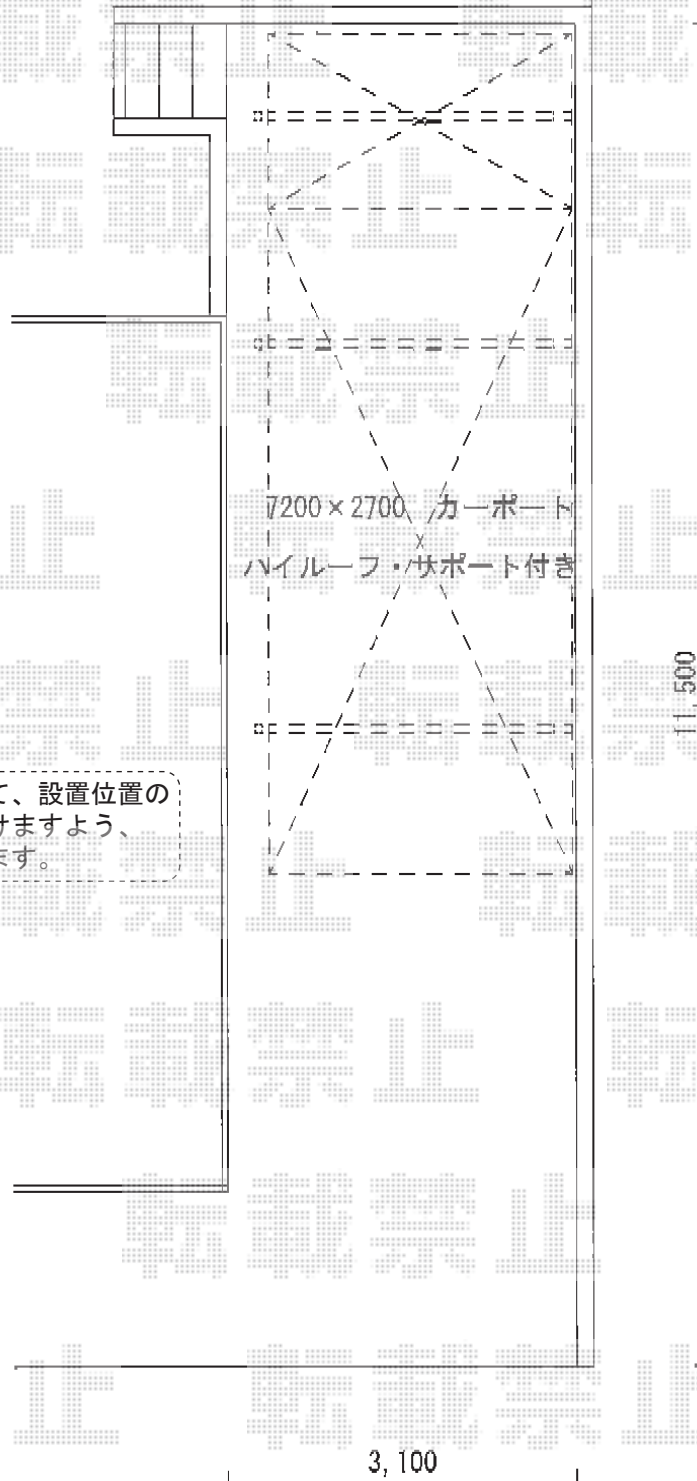

カーポート 施工概略図

YKK AP レイナポートグラン 延長 積雪～20cm対応
幅= 2,700mm
奥行= 7,200mm
色： プラチナステン
屋根材： ポリカーボネート（アースブルー）
柱仕様： ハイルーフ柱仕様（有効高 約2,350mm）

YKK AP レイナポートグラン用
着脱式サポート柱 標準・ハイルーフ兼用
2本入り： 1セット
1本入り： 1セット
色： プラチナステン

施工に際して、設置位置のご確認を頂けますよう、
お願い致します。