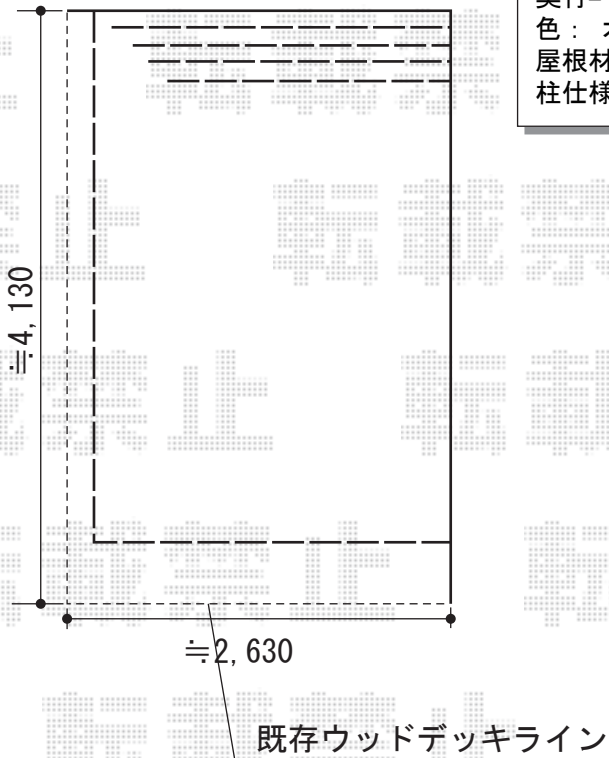

カーポート・ウッドデッキ 施工概略図

YKK AP リウッドデッキ 200
 間口= 2.0間 (3,651mm)
 出幅= 8尺 (2,420mm)
 色: レッドブラウン
 床板: 縦貼り
 幕板: 標準幕板
 束柱: Tタイプ(400~550mm) (色: カームブラック)

LIXIL(トステム) カーポートシグマIII ワイド 積雪~20cm対応
 幅= 4,837mm
 奥行= 4,980mm
 色: オータムブラウン
 屋根材: ポリカーボネート (ブラウン)
 柱仕様: 標準柱仕様 (有効高 約1,800mm)