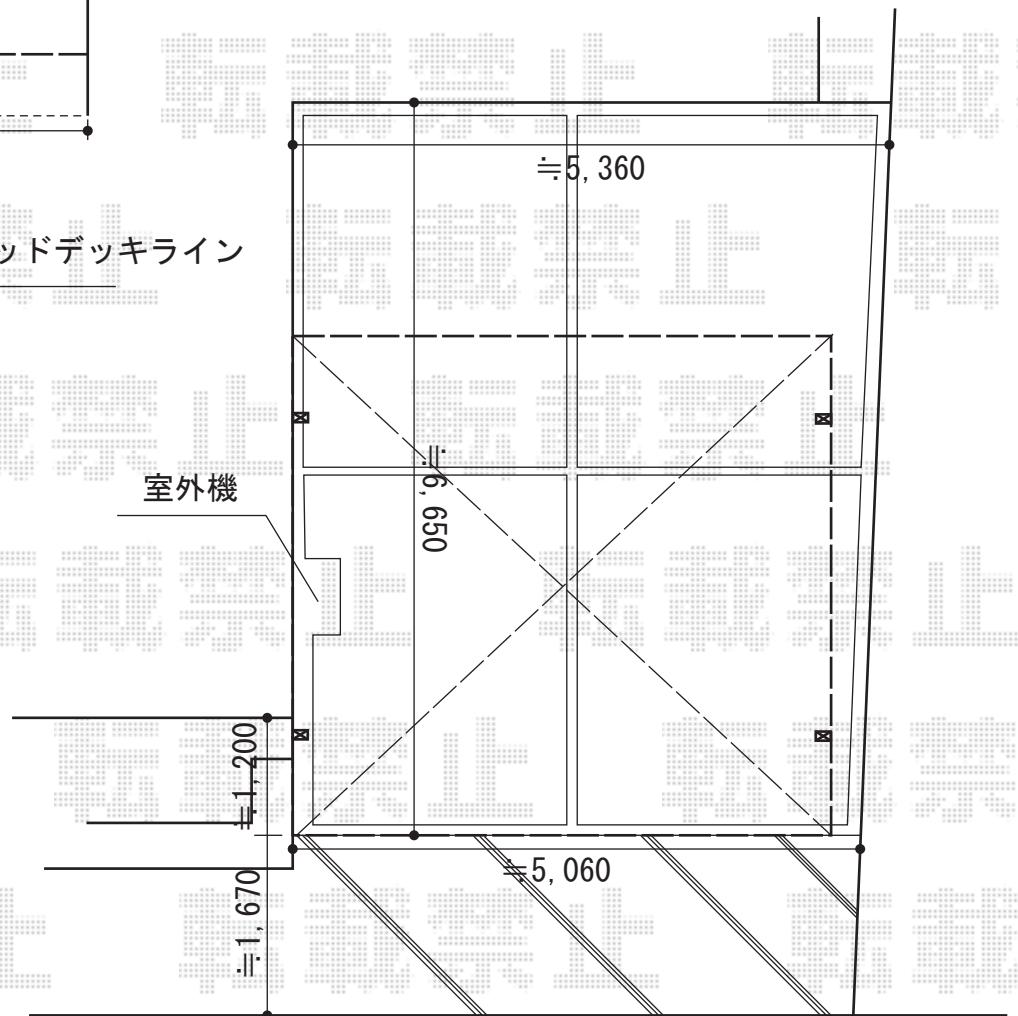

カーポート・ウッドデッキ 施工概略図

YKK AP リウッドデッキ 200
 間口= 2.0間 (3,651mm)
 出幅= 8尺 (2,420mm)
 色: レッドブラウン
 床板: 縦貼り
 幕板: 標準幕板
 束柱: Tタイプ(400~550mm) (色: カームブラック)

LIXIL(トステム) カーポートシグマIII ワイド 積雪~20cm対応
 幅= 4,837mm
 奥行= 4,980mm
 色: オータムブラウン
 屋根材: ポリカーボネート (ブラウン)
 柱仕様: 標準柱仕様 (有効高 約1,800mm)