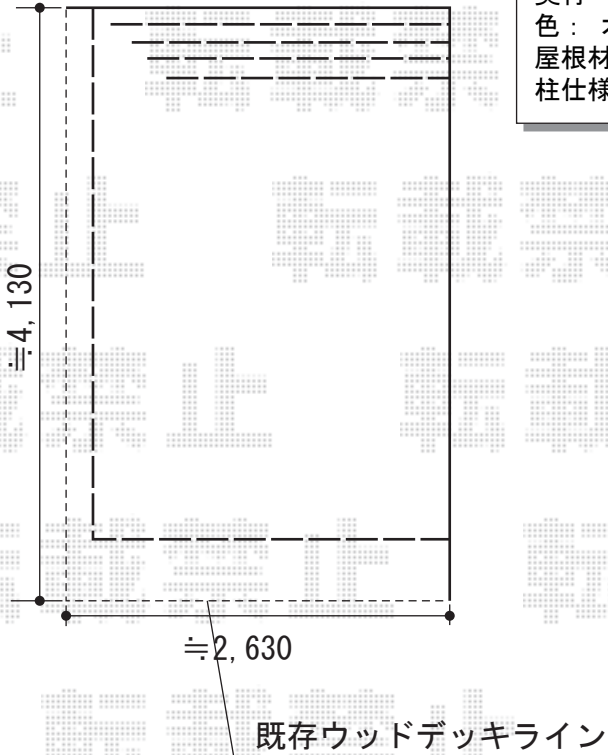

カーポート・ウッドデッキ 施工概略図

YKK AP リウッドデッキ 200
 間口= 2.0間 (3,651mm)
 出幅= 8尺 (2,420mm)
 色: レッドブラウン
 床板: 縦貼り
 幕板: 標準幕板
 束柱: Tタイプ(400~550mm) (色: カームブラック)

LIXIL(トステム) カーポートシグマIII ワイド 積雪~20cm対応
 幅= 4,837mm
 奥行= 4,980mm
 色: オータムブラウン
 屋根材: ポリカーボネート (ブラウン)
 柱仕様: 標準柱仕様 (有効高 約1,800mm)