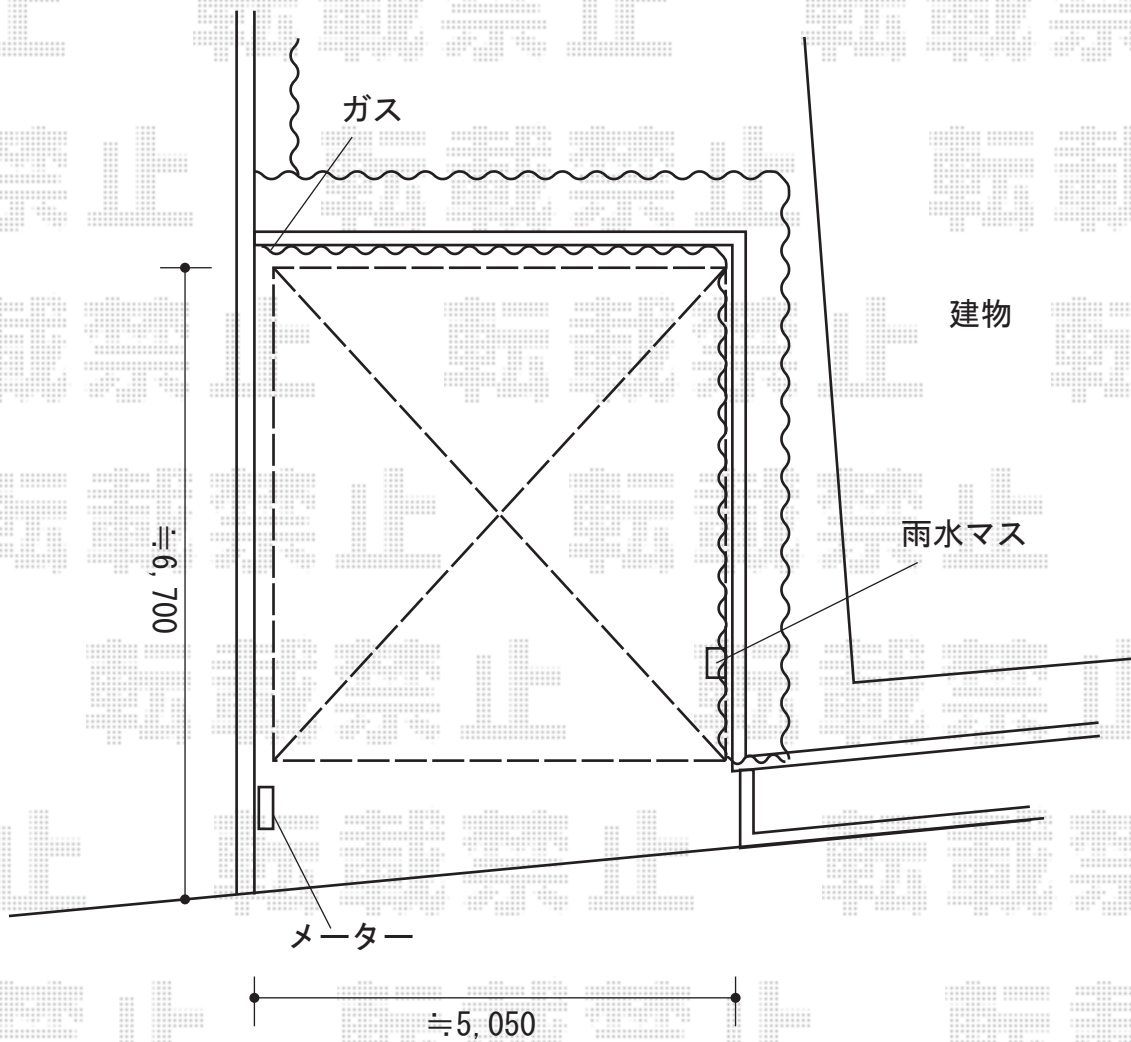

カーポート 施工概略図

LIXIL(トステム) カーポートシグマIII ワイド 積雪~20cm対応
幅= 4,837mm
奥行= 4,980mm
色: ブロンズ
屋根材: 熱線吸収アクアポリカーボネート (ライトブルー)
柱仕様: ロング柱23仕様 (有効高 約2,300mm)

2015-4-271695

担当者

邑智