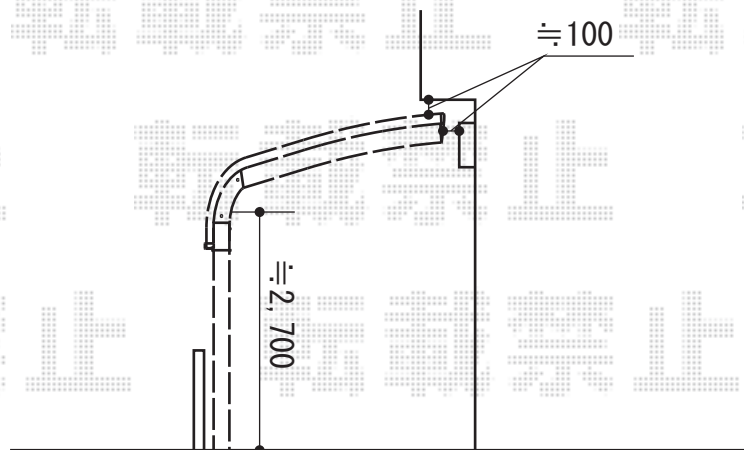

カーポート・物置
施工概略図

LIXIL(トステム) テールポートシグマIII 延長 積雪~20cm対応
幅= 2,700mm
奥行= 7,098mm
色: シャイングレー
屋根材: ポリカーボネート(ブラウン)
柱仕様: ロング柱28仕様(有効高 約2,800mm)

LIXIL(トステム) テールポートシグマIII 収納式物干し 標準 2本入り×1セット
色: シャイングレー

タクボ物置 Mr.ストックマンダンディ 一般型
間口= 1,832mm
奥行= 1,222mm
高さ= 2,110mm
色: チャコールブラック
屋根タイプ: 標準型
耐荷重タイプ: 一般型
数量: 1台