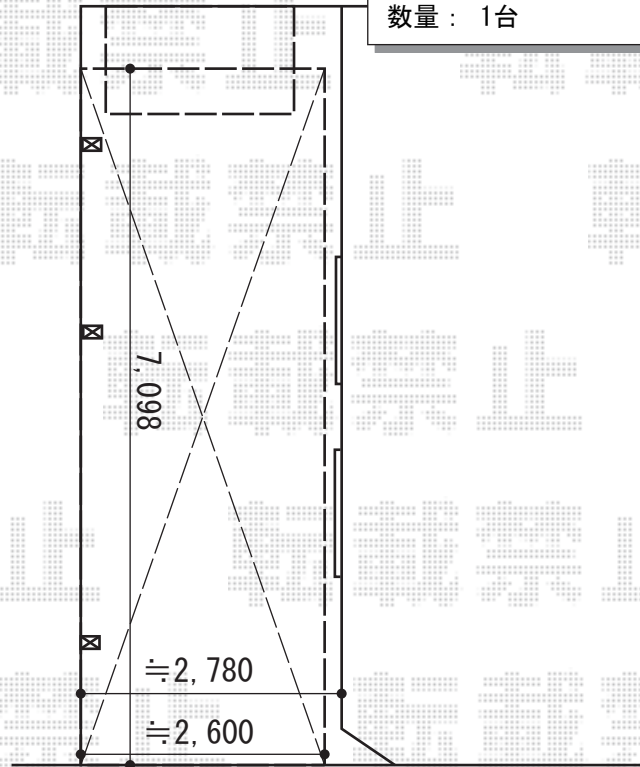

カーポート・物置
施工概略図

LIXIL(トステム) テールポートシグマIII 延長 積雪~20cm対応
幅= 2,700mm
奥行= 7,098mm
色: シャイングレー
屋根材: ポリカーボネート(ブラウン)
柱仕様: ロング柱28仕様(有効高 約2,800mm)

LIXIL(トステム) テールポートシグマIII 収納式物干し 標準 2本入り×1セット
色: シャイングレー

タクボ物置 Mr.ストックマンダンディ 一般型
間口= 1,832mm
奥行= 1,222mm
高さ= 2,110mm
色: チャコールブラック
屋根タイプ: 標準型
耐荷重タイプ: 一般型
数量: 1台