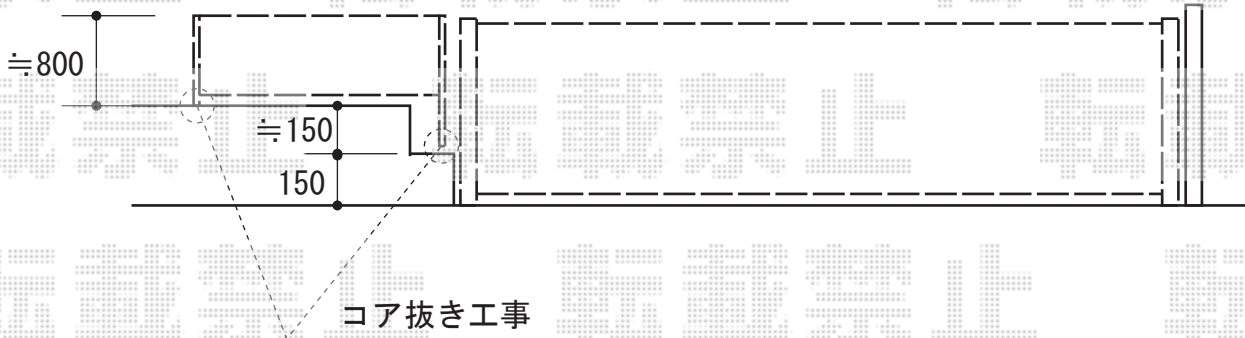

フェンス・カーゲート 施工概略図

LIXIL (TOEX) プレスタフェンス 4型 太たて棧 フリーポールタイプ
 本体1枚 (W×H) = (1,975.5×800mm) ×1枚
 柱仕様： T-8×1本・T-10×1本
 部品セット： ×2セット
 端部キャップ： ×1セット
 色： シャイングレー

Value Select トリップゲート RA型 ノンレール 片開き 33S
 開口幅= 3,190mm
 全幅= 3,290mm
 たたみ幅= 347mm
 高さ= 1,182mm
 色： ステンカラー
 キャスター数： 2箇所
 落棒数： 2本