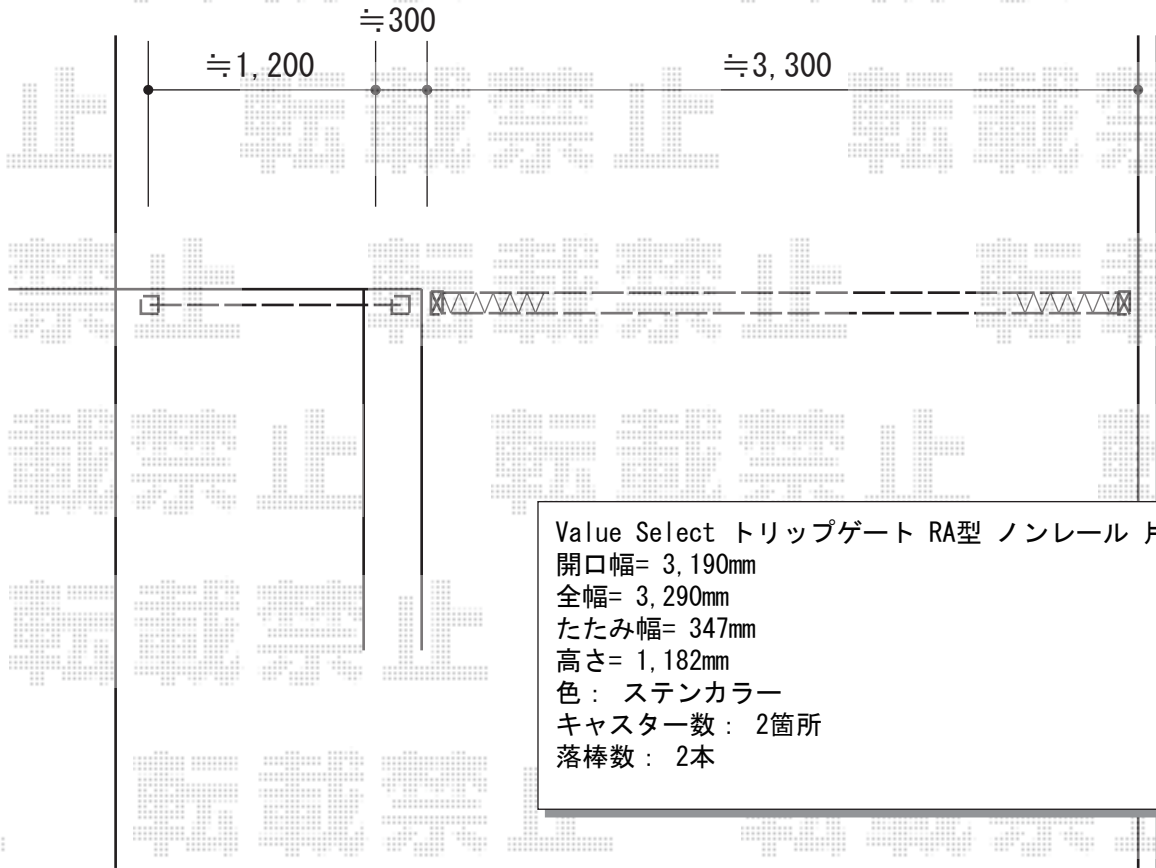

フェンス・カーゲート 施工概略図

LIXIL (TOEX) プレスタフェンス 4型 太たて棧 フリーポールタイプ
 本体1枚 (W×H) = (1,975.5×800mm) ×1枚
 柱仕様： T-8×1本・T-10×1本
 部品セット： ×2セット
 端部キャップ： ×1セット
 色： シャイングレー

Value Select トリップゲート RA型 ノンレール 片開き 33S
 開口幅= 3,190mm
 全幅= 3,290mm
 たたみ幅= 347mm
 高さ= 1,182mm
 色： ステンカラー
 キャスター数： 2箇所
 落棒数： 2本