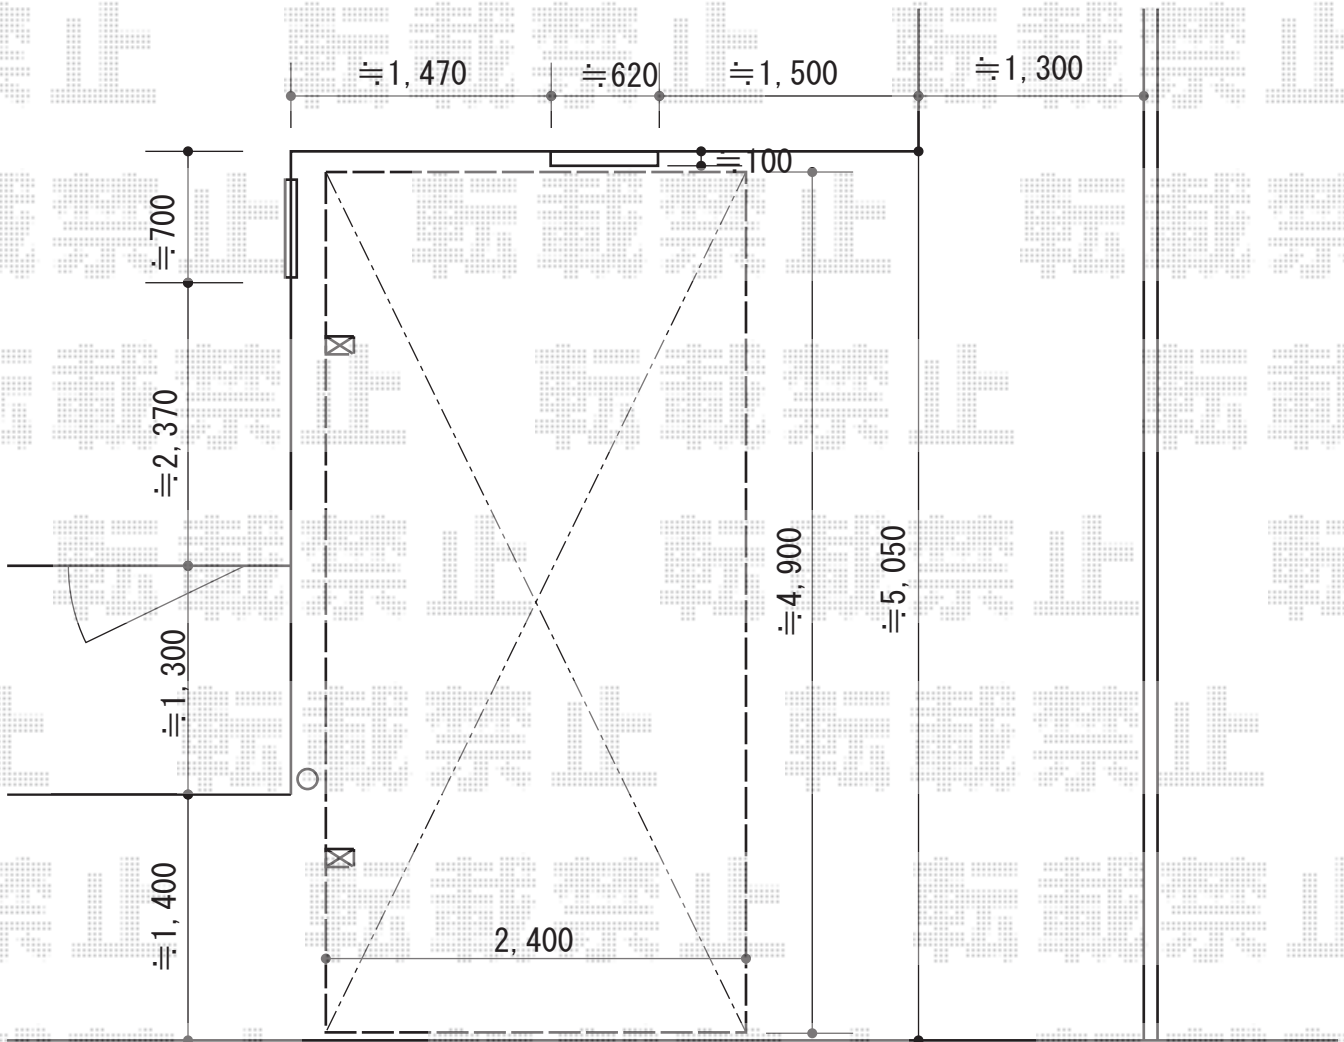

カーポート工事 施工概略図

YKK AP レイナポートグラン 積雪~20cm対応
幅= 2,400mm
奥行= 5,052mm
色: プラチナステン
屋根材: 熱線遮断ポリカーボネート (クリアマット)
柱仕様: ハイルフ柱仕様 (有効高 約2,355mm)

2015-4-271763

担当者

赤松