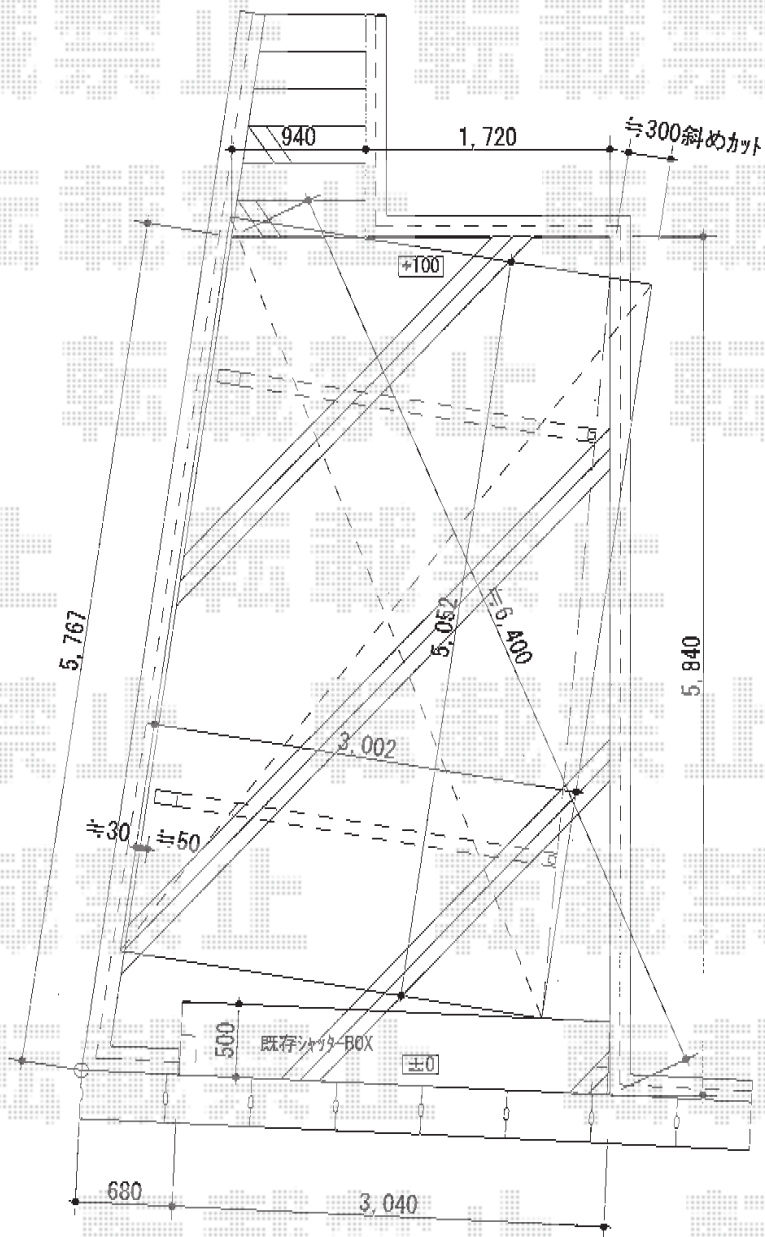

カーポート工事 施工概略図

YKK AP レイナキャップポートグラン 積雪～20cm対応
 幅= 3,002mm
 奥行= 5,052mm
 色: プラチナステン
 屋根材: ポリカーボネート (トーマイマツト)
 柱仕様: ハイルフ柱仕様 (有効高 約2,350mm)

YKK AP レイナキャップポートグラン 斜め切詰用前枠 L=5800
 色: プラチナステン
 数量: 1セット

YKK AP レイナキャップポートグラン 着脱式サポート 標準・ハイルフ兼用 2本入り×1セット
 色: プラチナステン