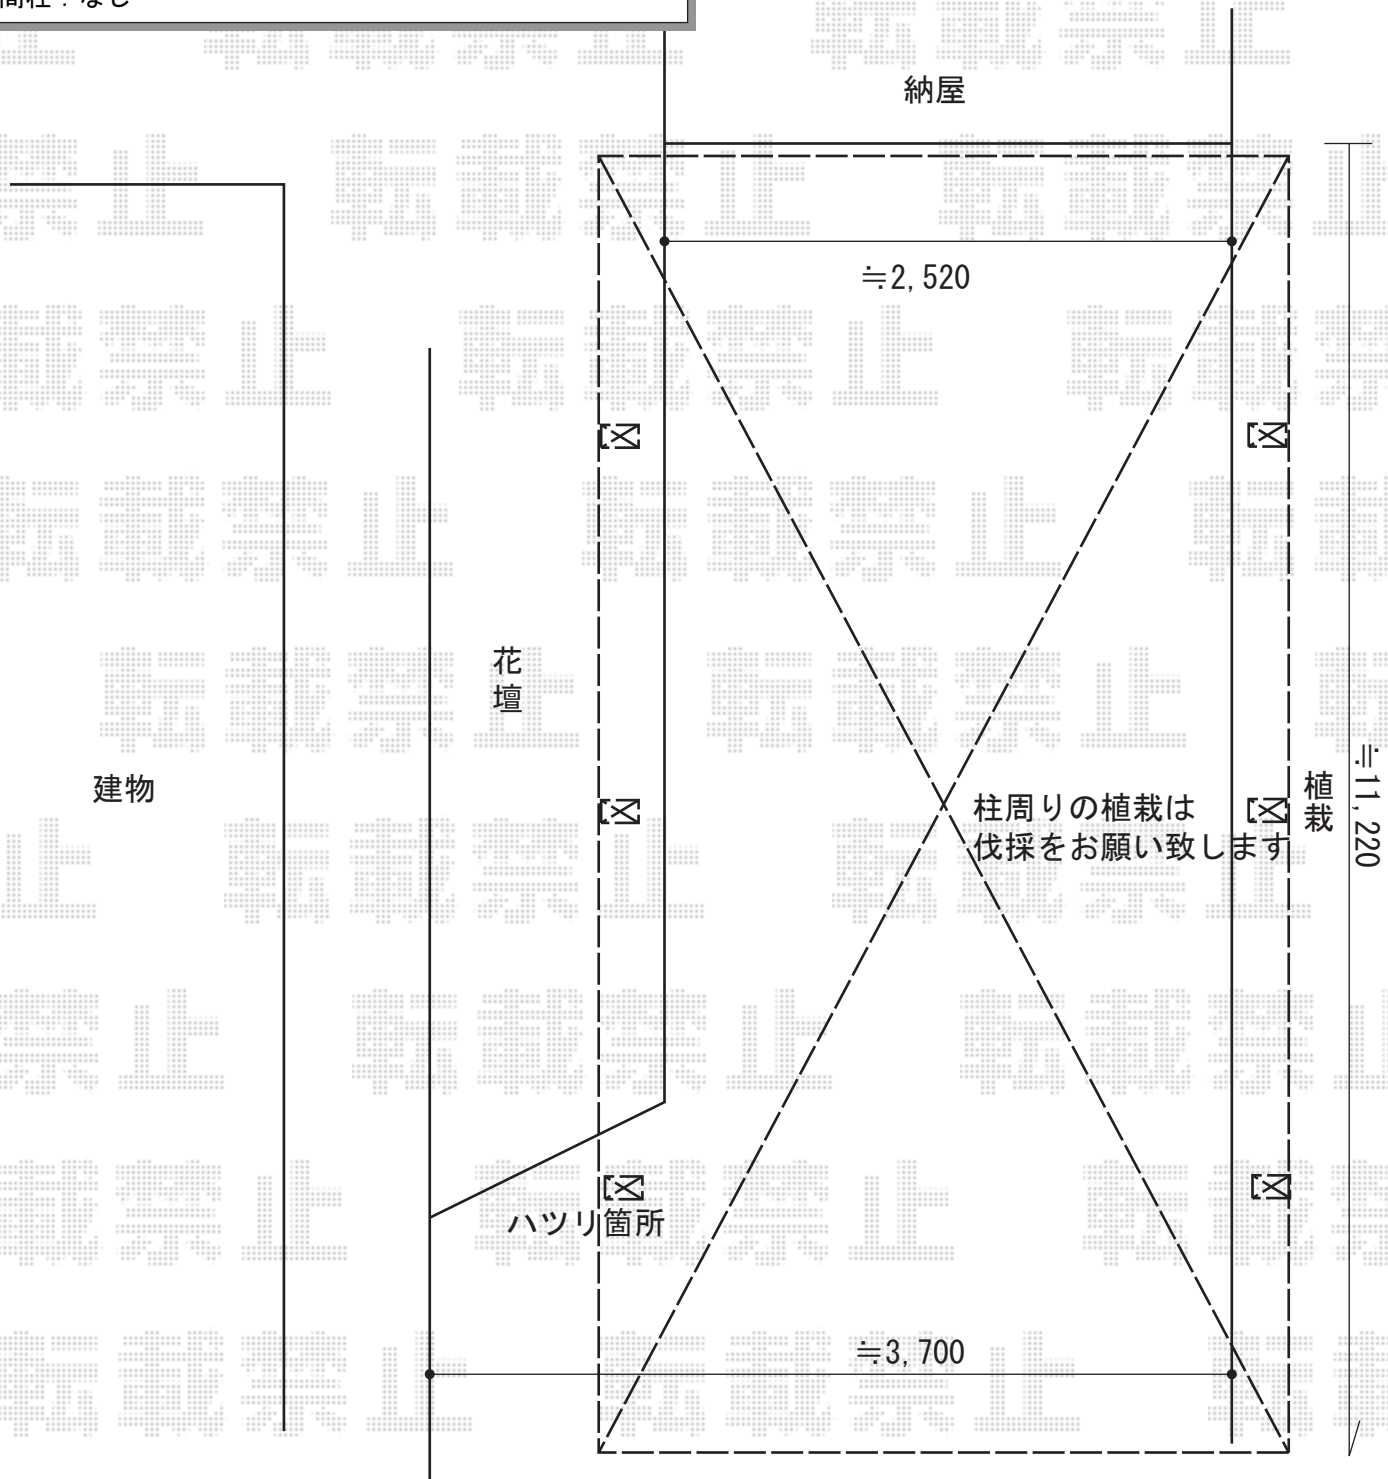

カーポート 施工概略図

YKK AP レイナポートワングラン50 積雪~50cm対応
幅= 3,034mm
奥行= 5,768mm
色: プラチナステン
屋根材: 熱線遮断ポリカーボネート(クリアマット)
柱仕様: ハイルフ柱仕様(有効高 約2,350mm)

YKK AP レイナワンポートグラン50用 サイドパネル
奥行サイズ: 長さ57用
高さ: 1,036mm
色: プラチナステン
パネル材: 熱線遮断ポリカーボネート(クリアマット)
間柱: なし