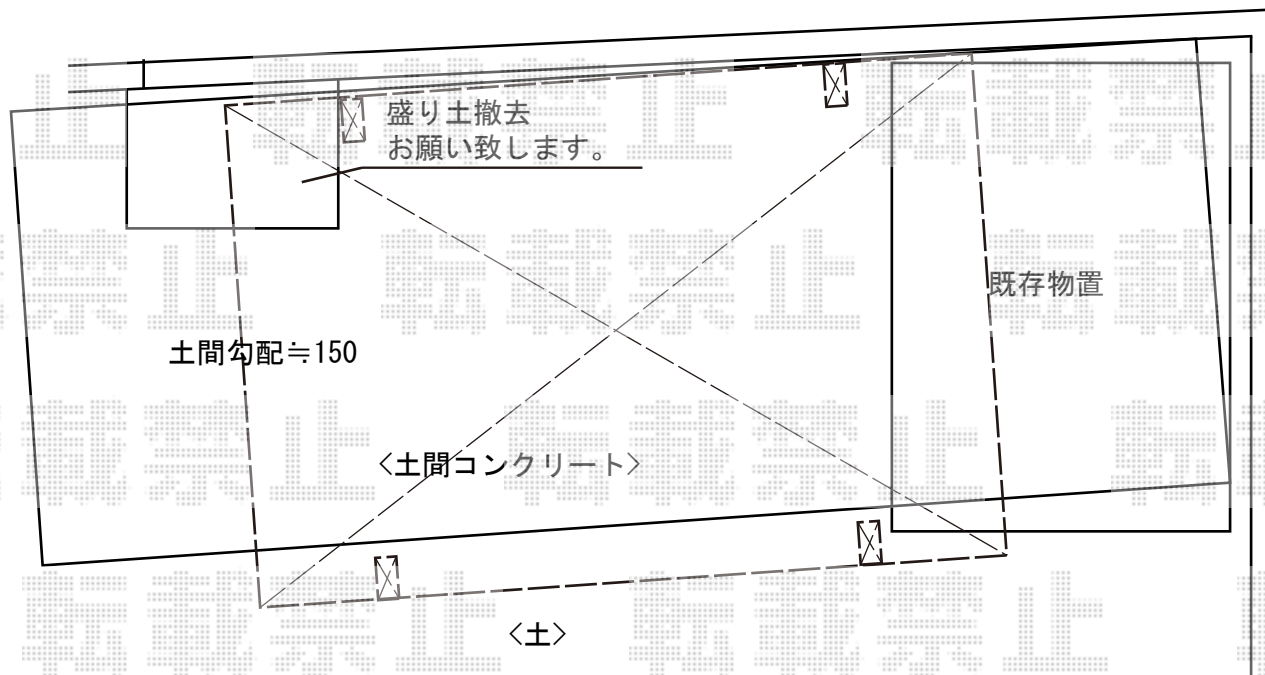

カーポート工事 施工概略図

YKK AP レイナワンポートグラン 積雪～20cm対応
幅= 2,738mm
奥行= 5,052mm
色： プラチナステン
屋根材： 熱線遮断ポリカーボネート（アースブルーマット調）
柱仕様： ハイルーフ柱仕様（有効高 約2,355mm）

※設置場所は【仮】になります。

2015-4-271774	担当者	酒井
---------------	-----	----