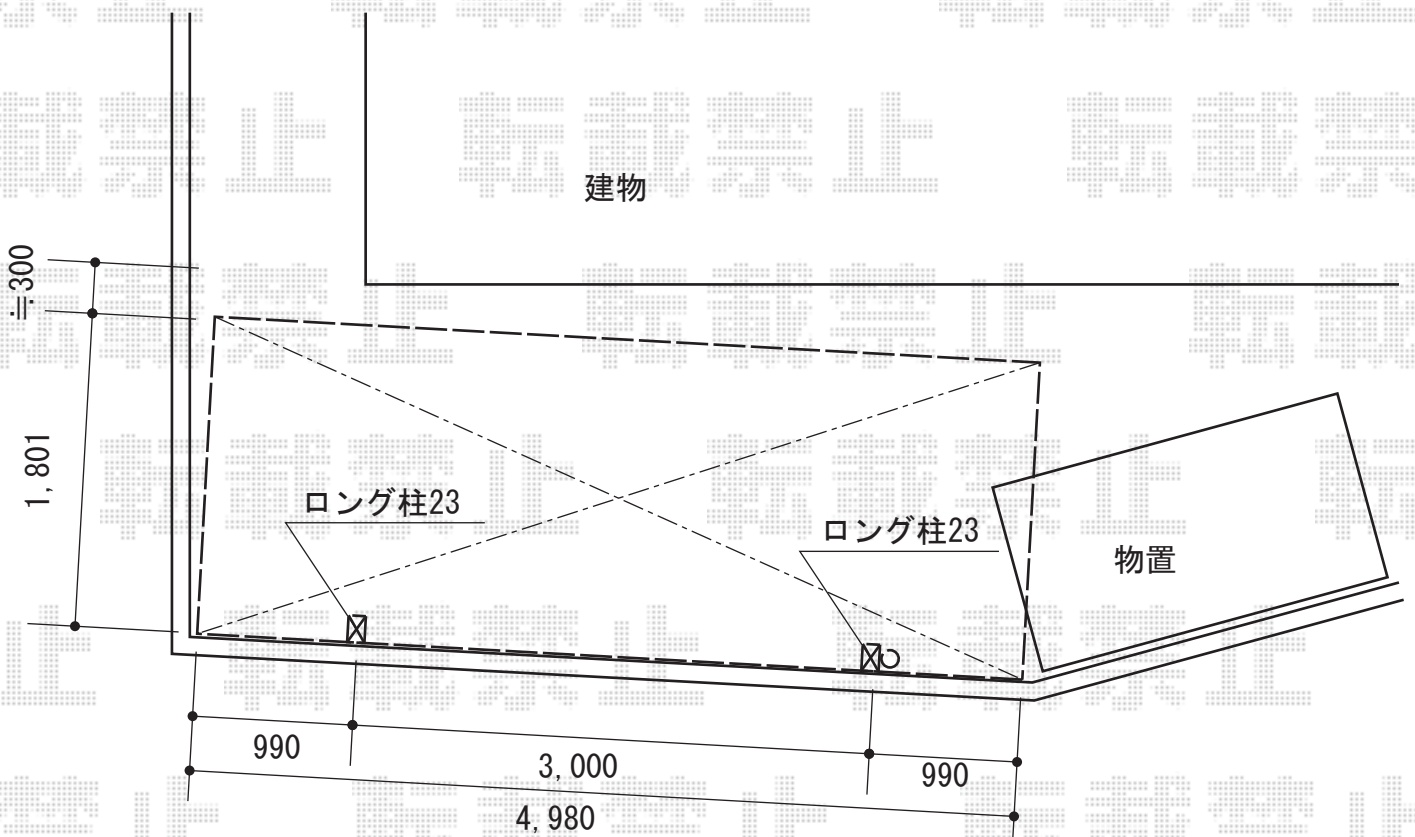

サイクルポート 施工概略図

LIXIL(トステム) カーブポートシグマIII ミニ 積雪~20cm対応
幅= 1,801mm
奥行= 4,980mm
色: シャイングレー
屋根材: ガリレポリカ (クリアマット・すりガラス調)
柱仕様: ロング柱23仕様 (有効高 約2,300mm)

2015-4-271892	担当者	酒井
---------------	-----	----