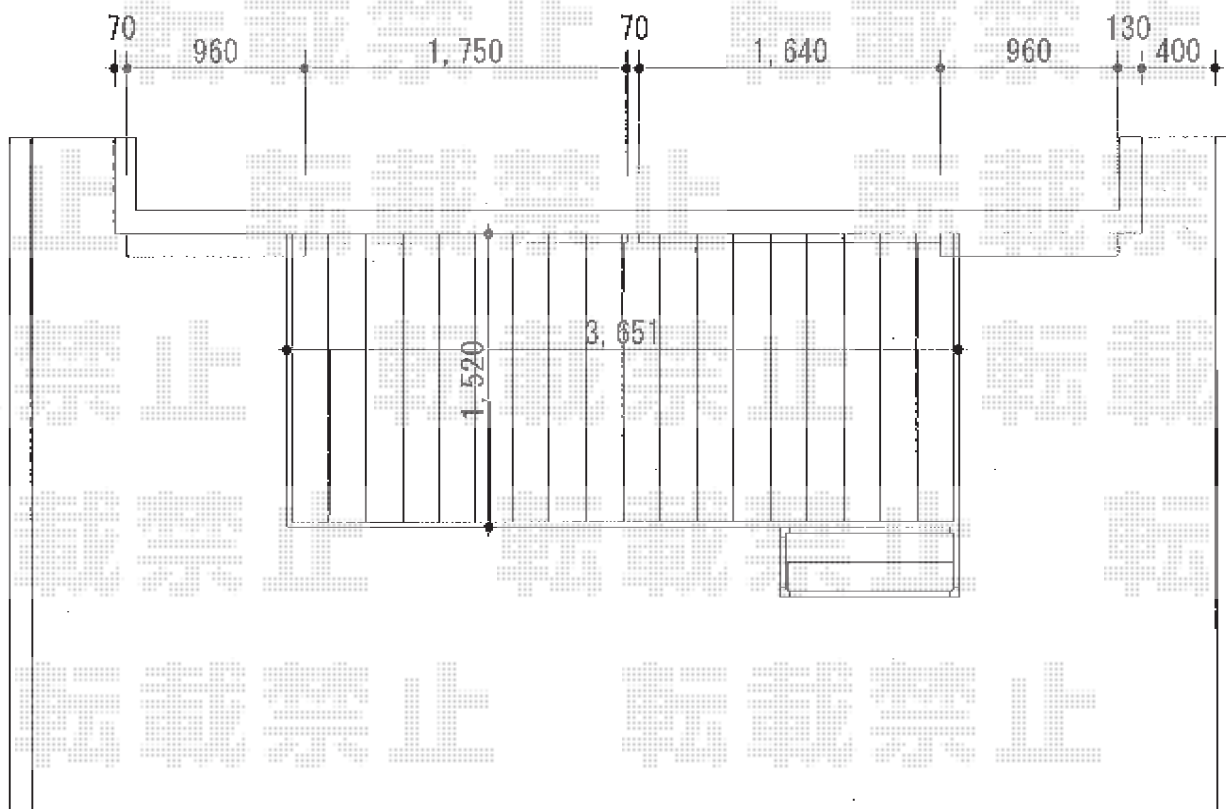

# リウッドデッキ 200 施工概略図

YKK AP リウッドデッキ 200  
間口= 2.0間 (3,651mm)  
出幅= 5尺 (1,520mm)  
色: レッドブラウン  
床板: 縦貼り  
幕板: 標準幕板  
束柱: Sタイプ (550mm) (色: カームブラック)

YKK AP リウッドデッキ 200 独立式 リウッドステップ 2型  
色: レッドブラウン (束柱色: カームブラック)  
数量: 1セット