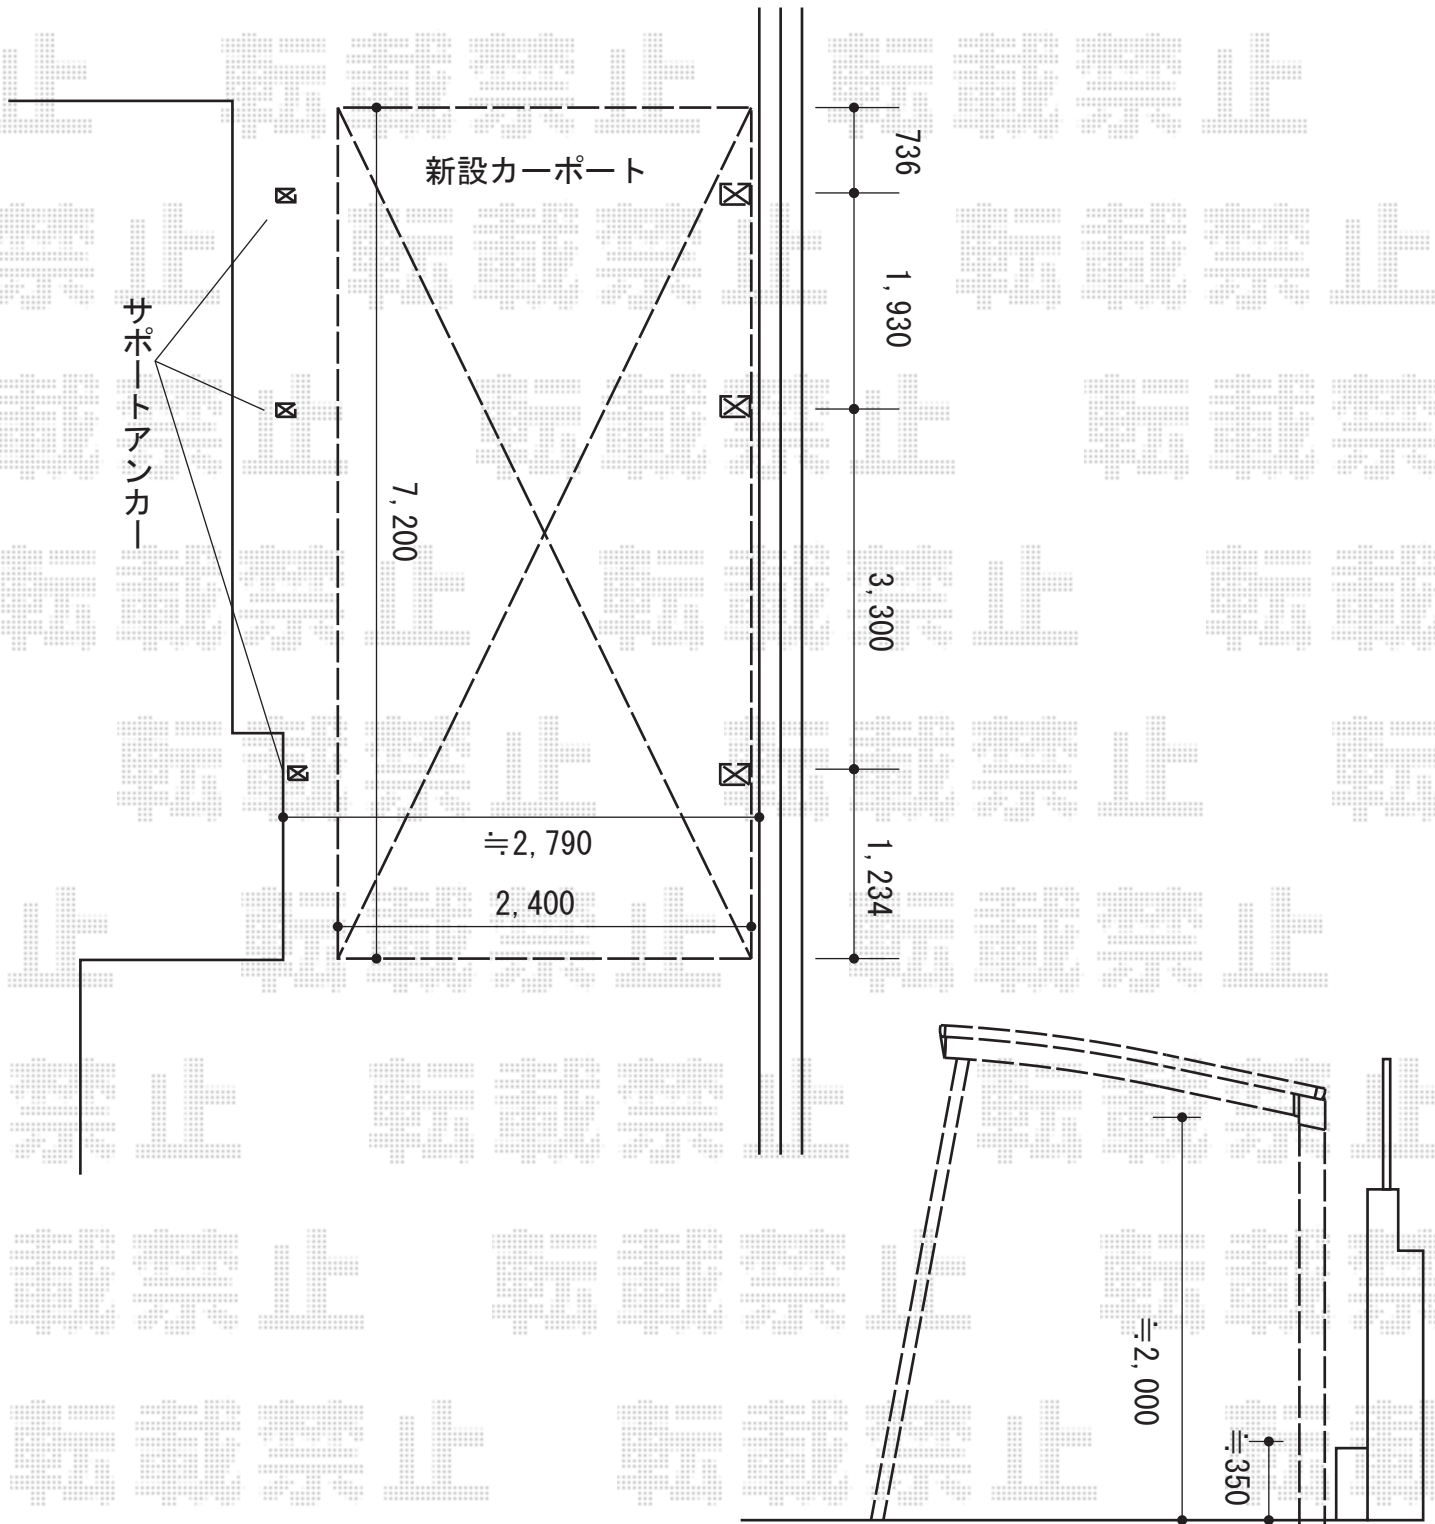

カーポート 施工概略図

YKK AP レイナポートグラン 延長 積雪~20cm対応  
 幅= 2,400mm  
 奥行= 7,200mm  
 色： プラチナステン  
 屋根材： 熱線遮断ポリカーボネート(クリアマット)  
 柱仕様： 標準柱仕様(有効高 約2,000mm)  
 YKK AP レイナポートグラン 着脱式サポート  
 標準・ハイルーフ兼用 2本入り×1セット/1本入り×1セット  
 色： プラチナステン