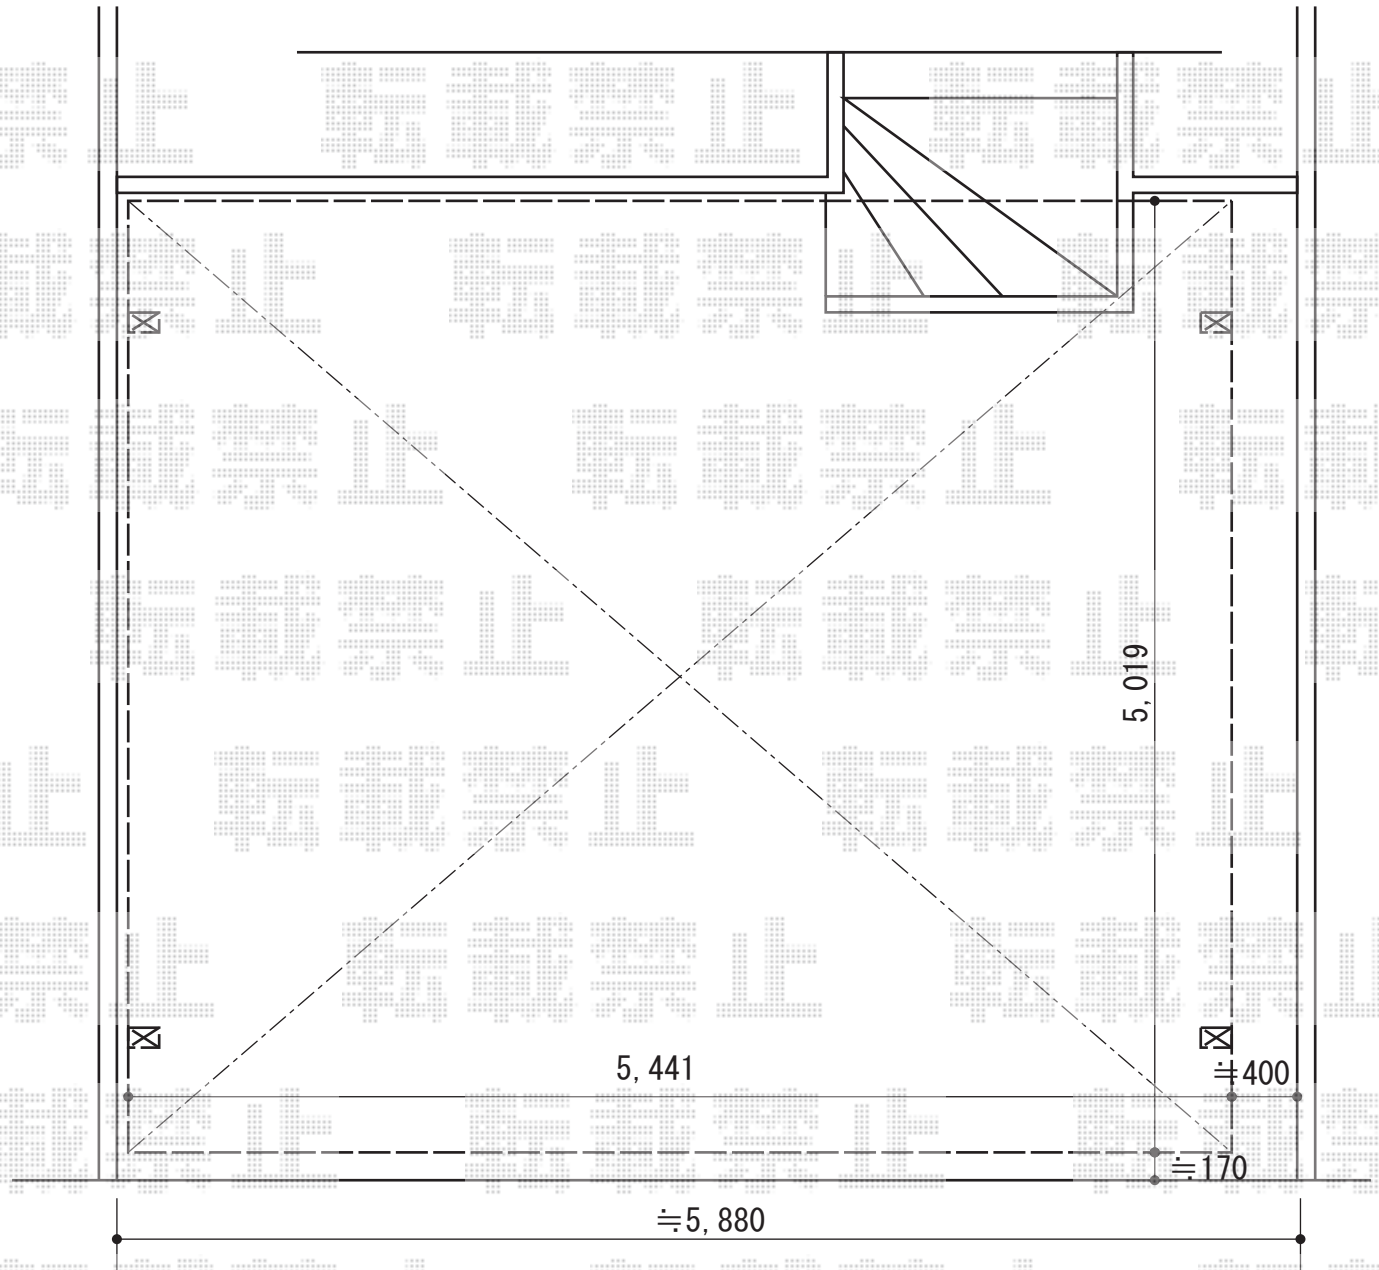

カーポート工事 施工概略図

LIXIL (TOEX) アーキデュオ ワイド 積雪~20cm対応
幅= 5,441mm
奥行= 5,019mm
色： ナチュラルシルバー
屋根材： ポリカーボネート（クリアマット・すりガラス調）
柱仕様： ロング柱25仕様（有効高 約2,500mm）

2015-4-271916

担当者

松本