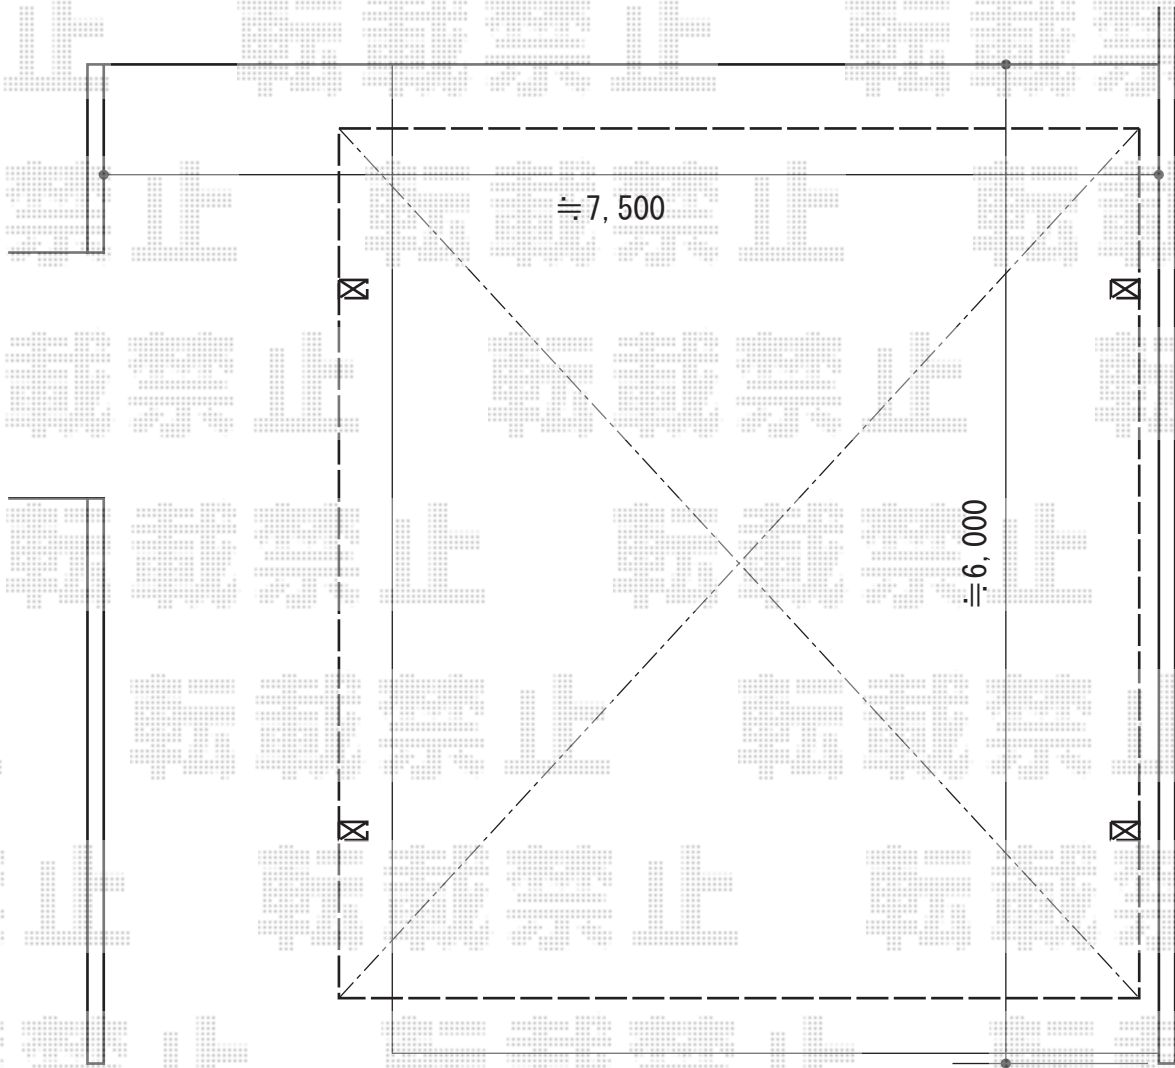

カーポート 施工概略図

YKK AP レイナツインポートグラン 積雪～20cm対応
幅= 5,097mm
奥行= 5,052mm
色： プラチナステン
屋根材： 熱線遮断ポリカーボネート（アースブルーマット調）
柱仕様： ハイルフ柱仕様（有効高 約2,350mm）

2015-4-271923

担当者

酒井