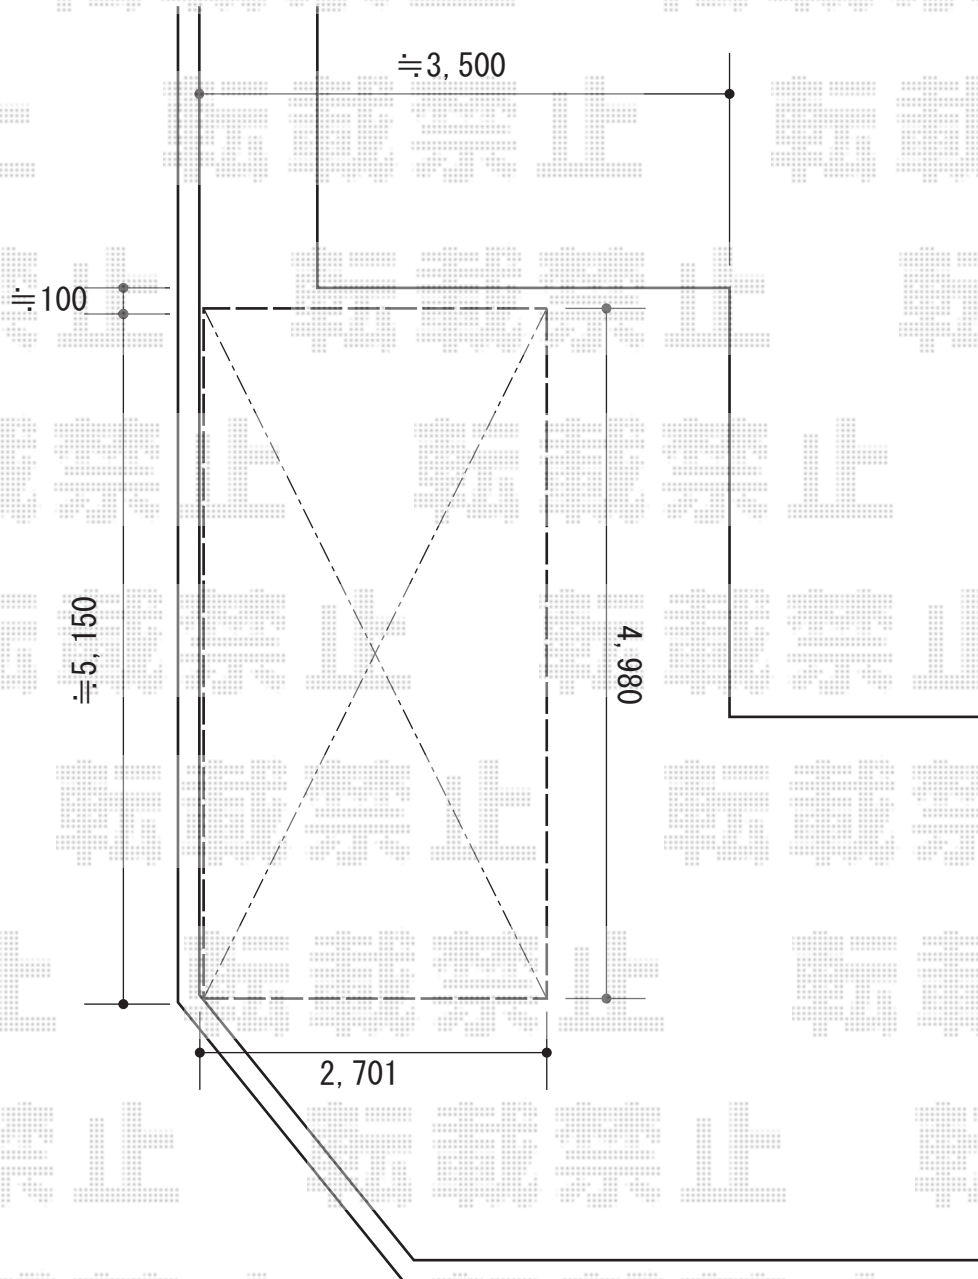

カーポート 施工概略図

LIXIL(トステム) カーブポートシグマIII 積雪~20cm対応  
幅=2,701mm  
奥行=4,980mm  
色:ホワイト  
屋根材:ガリレポリカ(クリアマット・すりガラス調)  
柱仕様:ロング柱23仕様(有効高 約2,300mm)

2015-4-271994

担当者

松本