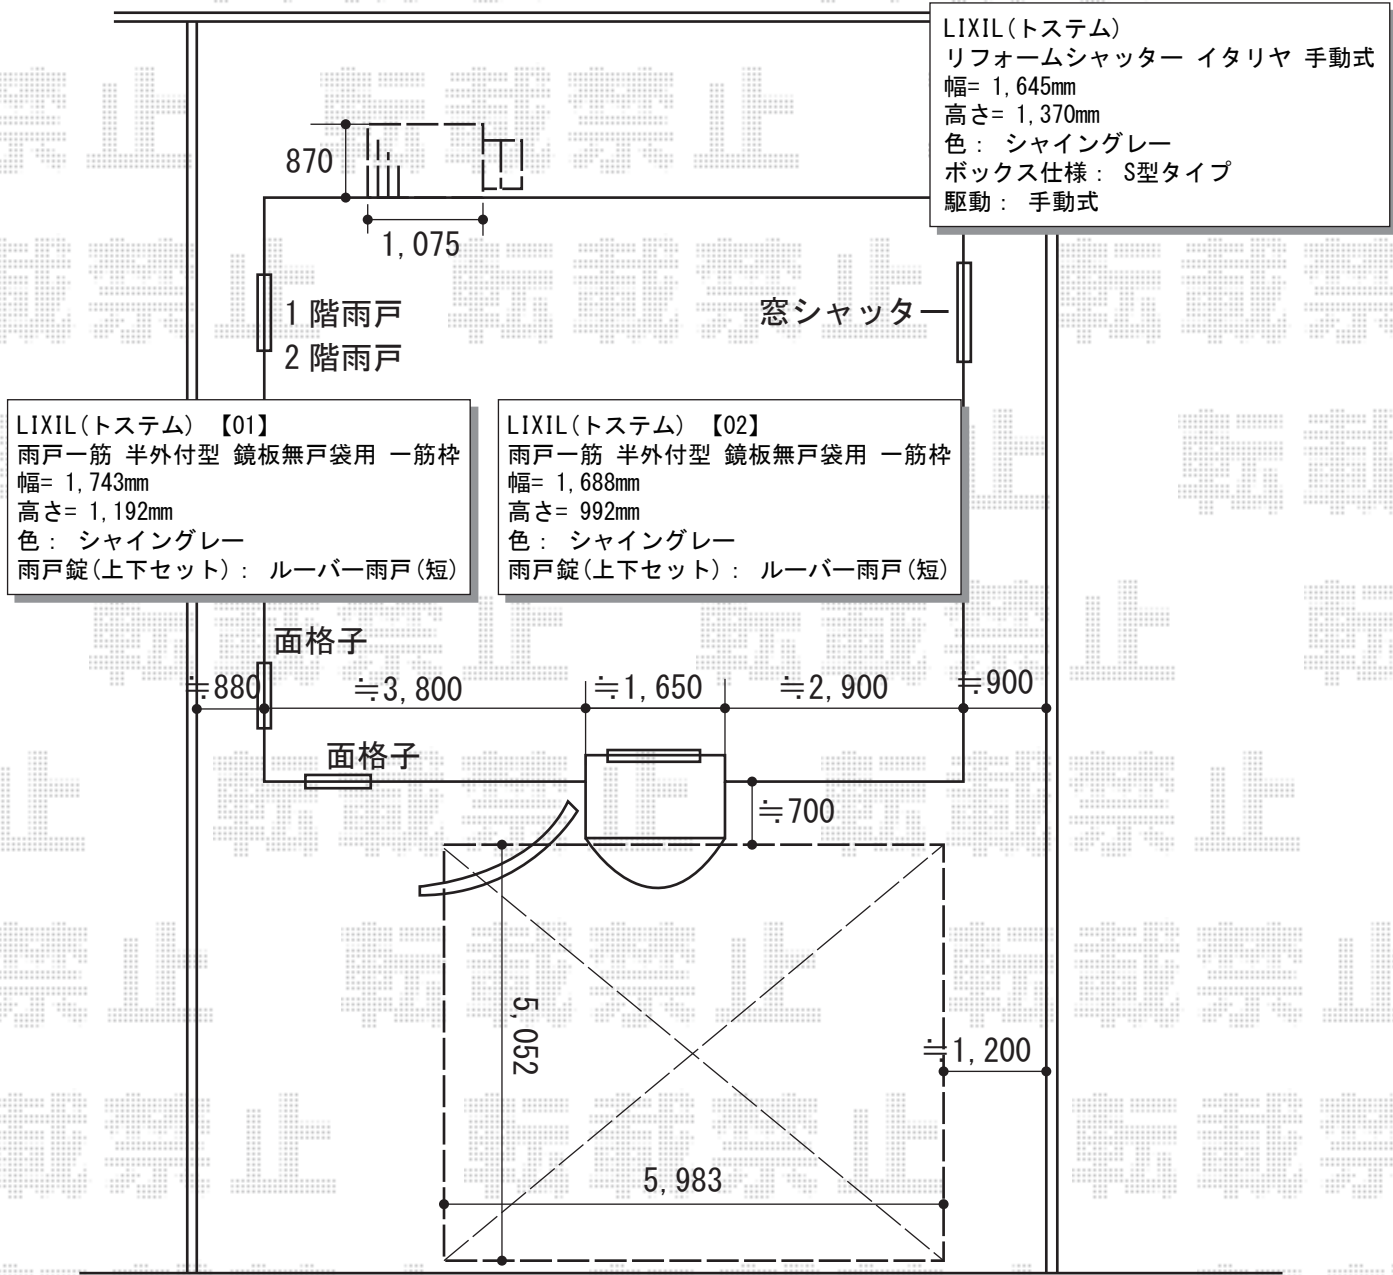

ウッドデッキ・カーポート・窓まわり工事 施工概略図

LIXIL(TOEX) 樹ら楽ステージ
 間口= 約1,075mm
 出幅= 約870mm
 色: クリエモカA
 床板: 標準(溝なし)/縦貼り
 幕板: 幕板A(厚)
 束柱: 束柱Aセット(550mm) (色: オータムブラウン)

LIXIL(TOEX) 樹ら楽ステージ用 ステップ 2段
 色: クリエモカA

YKK AP レイナツインポートグラン 積雪~20cm対応
 幅= 5,983mm
 奥行= 5,052mm
 色: プラチナステン
 屋根材: 熱線遮断ポリカーボネート (アースブルーマット調)
 柱仕様: ハイルフ柱仕様 (有効高 約2,350mm)

LIXIL(トステム) 【02】
 アルミ面格子 ヒシクロス
 幅= 897mm
 高さ= 1,020mm
 色: シャイングレー

LIXIL(トステム) 【01】
 アルミ面格子 ヒシクロス
 幅= 1,352mm
 高さ= 820mm
 色: シャイングレー

| | | |
|---------------|-----|----|
| 2015-4-272041 | 担当者 | 松本 |
|---------------|-----|----|