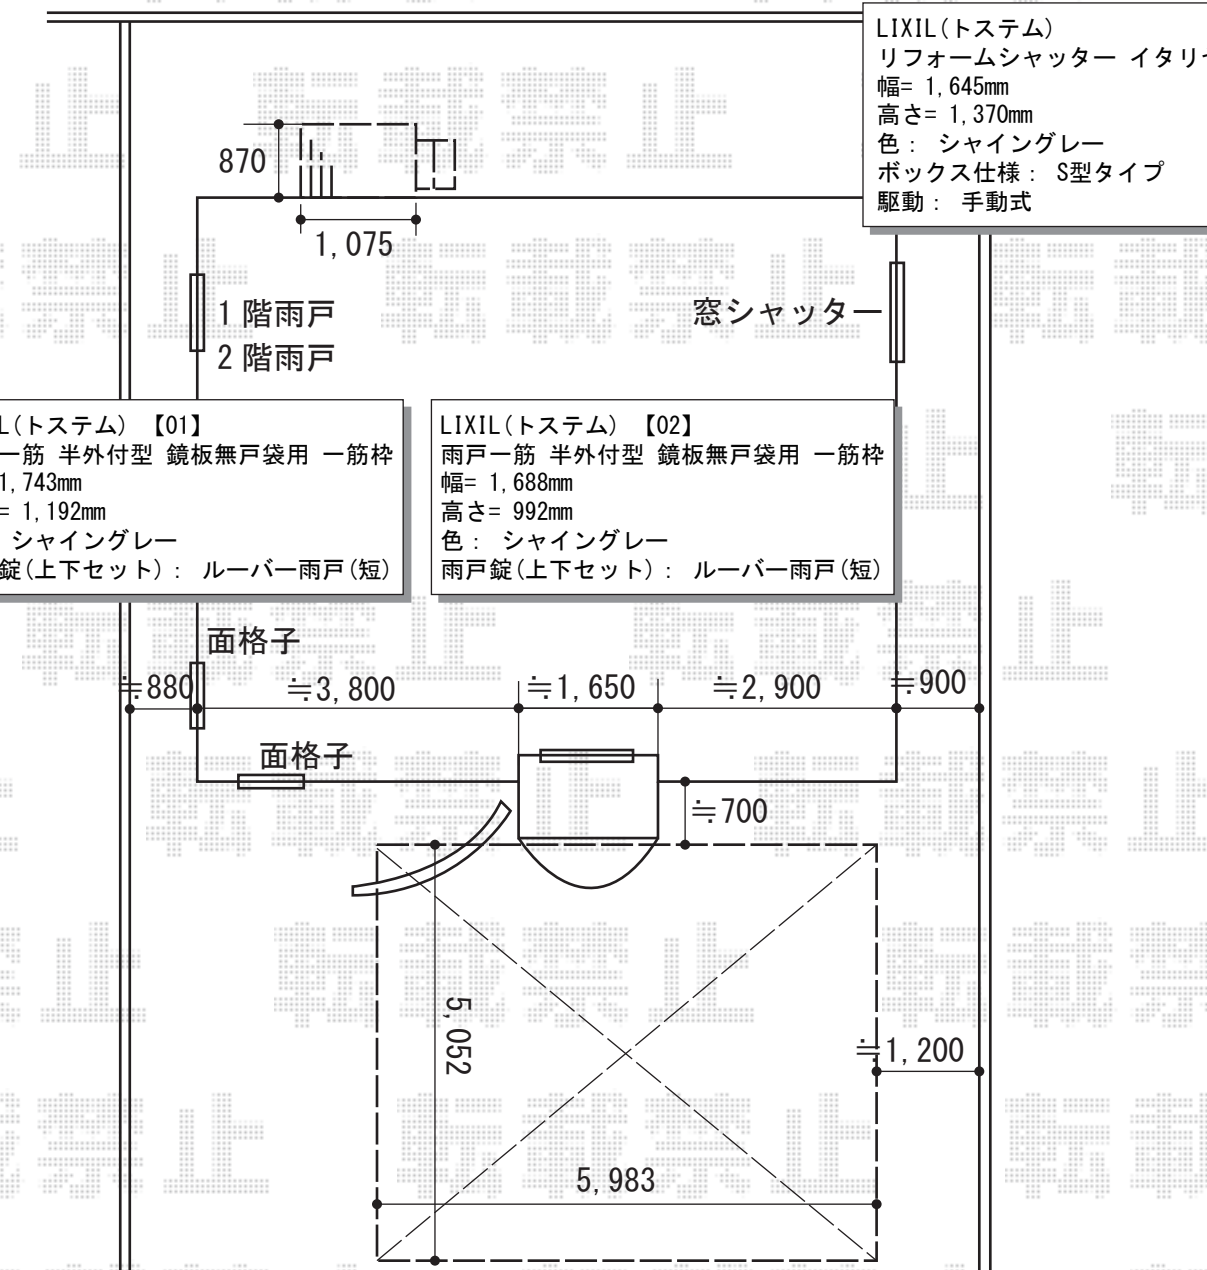

ウッドデッキ・カーポート・窓まわり工事 施工概略図

LIXIL (TOEX) 樹ら楽ステージ
 間口= 約1,075mm
 出幅= 約870mm
 色: クリエモカA
 床板: 標準(溝なし)/縦貼り
 幕板: 幕板A(厚)
 束柱: 束柱Aセット(550mm) (色: オータムブラウン)

LIXIL (TOEX) 樹ら楽ステージ用 ステップ 2段
 色: クリエモカA

YKK AP レイナツインポートグラン 積雪~20cm対応
 幅= 5,983mm
 奥行= 5,052mm
 色: プラチナステン
 屋根材: 熱線遮断ポリカーボネート (アースブルーマット調)
 柱仕様: ハイルフ柱仕様 (有効高 約2,350mm)

LIXIL (トステム)
 リフォームシャッター イタリヤ 手動式
 幅= 1,645mm
 高さ= 1,370mm
 色: シャイングレー
 ボックス仕様: S型タイプ
 駆動: 手動式

LIXIL (トステム) 【01】
 雨戸一筋 半外付型 鏡板無戸袋用 一筋枠
 幅= 1,743mm
 高さ= 1,192mm
 色: シャイングレー
 雨戸錠(上下セット): ルーバー雨戸(短)

LIXIL (トステム) 【02】
 雨戸一筋 半外付型 鏡板無戸袋用 一筋枠
 幅= 1,688mm
 高さ= 992mm
 色: シャイングレー
 雨戸錠(上下セット): ルーバー雨戸(短)

LIXIL (トステム) 【02】
 アルミ面格子 ヒシクロス
 幅= 897mm
 高さ= 1,020mm
 色: シャイングレー

LIXIL (トステム) 【01】
 アルミ面格子 ヒシクロス
 幅= 1,352mm
 高さ= 820mm
 色: シャイングレー

2015-4-272041

担当者

松本