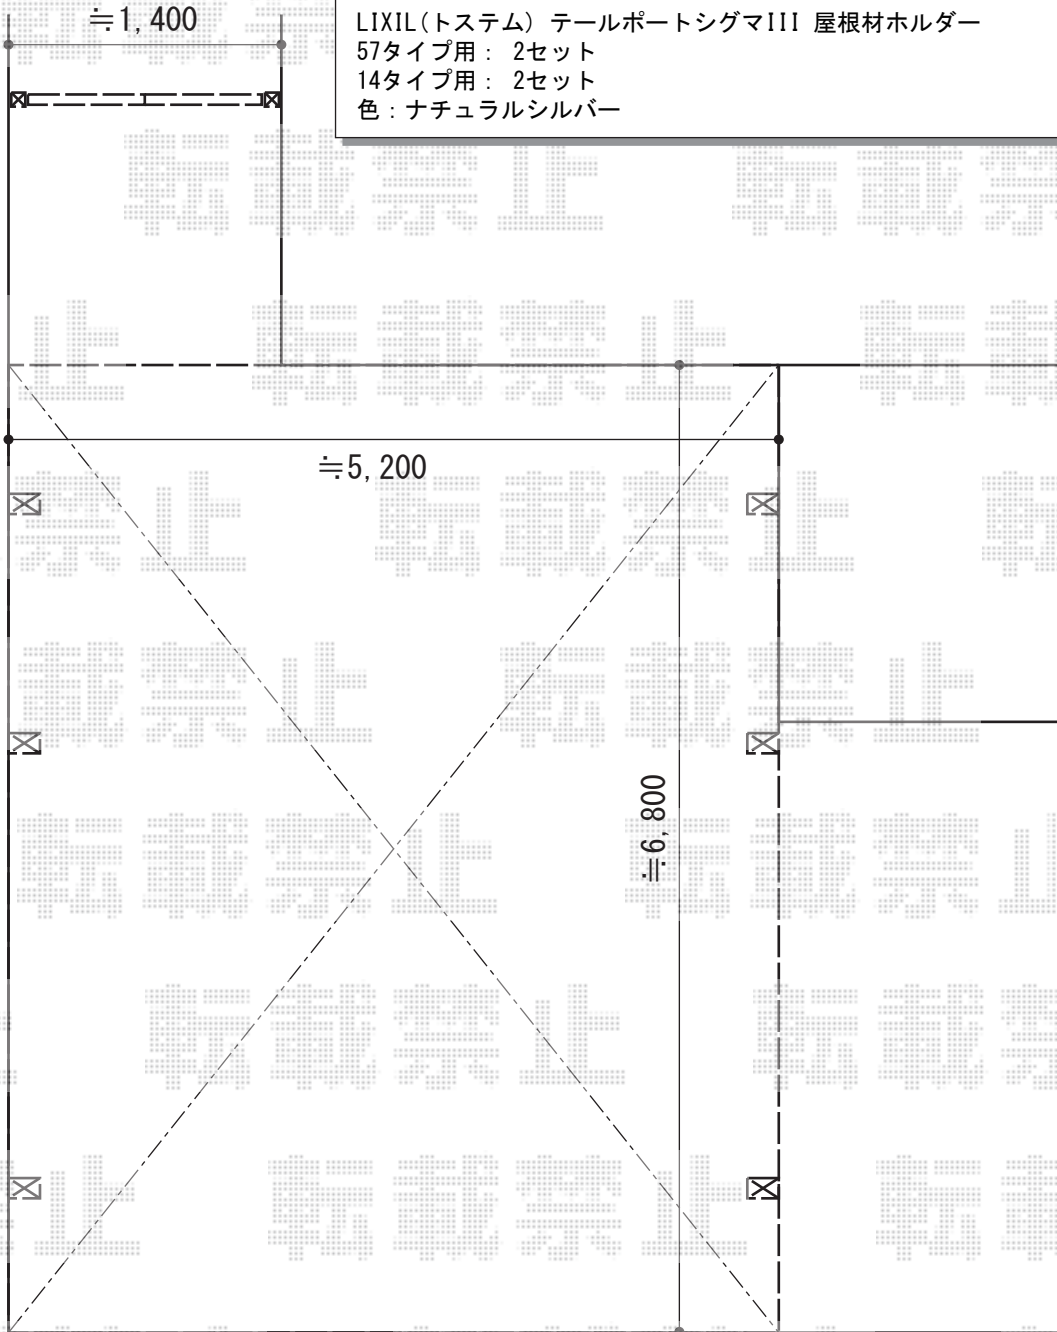

門扉・カーポート 施工概略図

LIXIL (TOEX) プレスタ門扉 1型 細横棧 両開き
 扉幅 = 600+600mm
 扉高 = 1,000mm
 色 : シヤイングレー
 錠 : シリンダーRA錠 (鎌錠)
 開き : 内開き

LIXIL (トステム) テールポートシグマIII 延長 積雪~20cm対応
 幅= 2,700mm
 奥行= 7,098mm
 色 : ナチュラルシルバー
 屋根材 : 熱線吸収アクアポリカーボネート (ライトブルー)
 柱仕様 : ロング柱28仕様 (有効高 約2,800mm)

LIXIL (トステム) テールポートシグマIII 延長 積雪~20cm対応 ※M合掌連結用
 幅= 2,400mm
 奥行= 7,098mm
 色 : ナチュラルシルバー
 屋根材 : 熱線吸収アクアポリカーボネート (ライトブルー)
 柱仕様 : ロング柱28仕様 (有効高 約2,800mm)
 追加部材 : M合掌セット/M合掌部品セット

LIXIL (トステム) テールポートシグマIII 屋根材ホルダー
 57タイプ用 : 2セット
 14タイプ用 : 2セット
 色 : ナチュラルシルバー