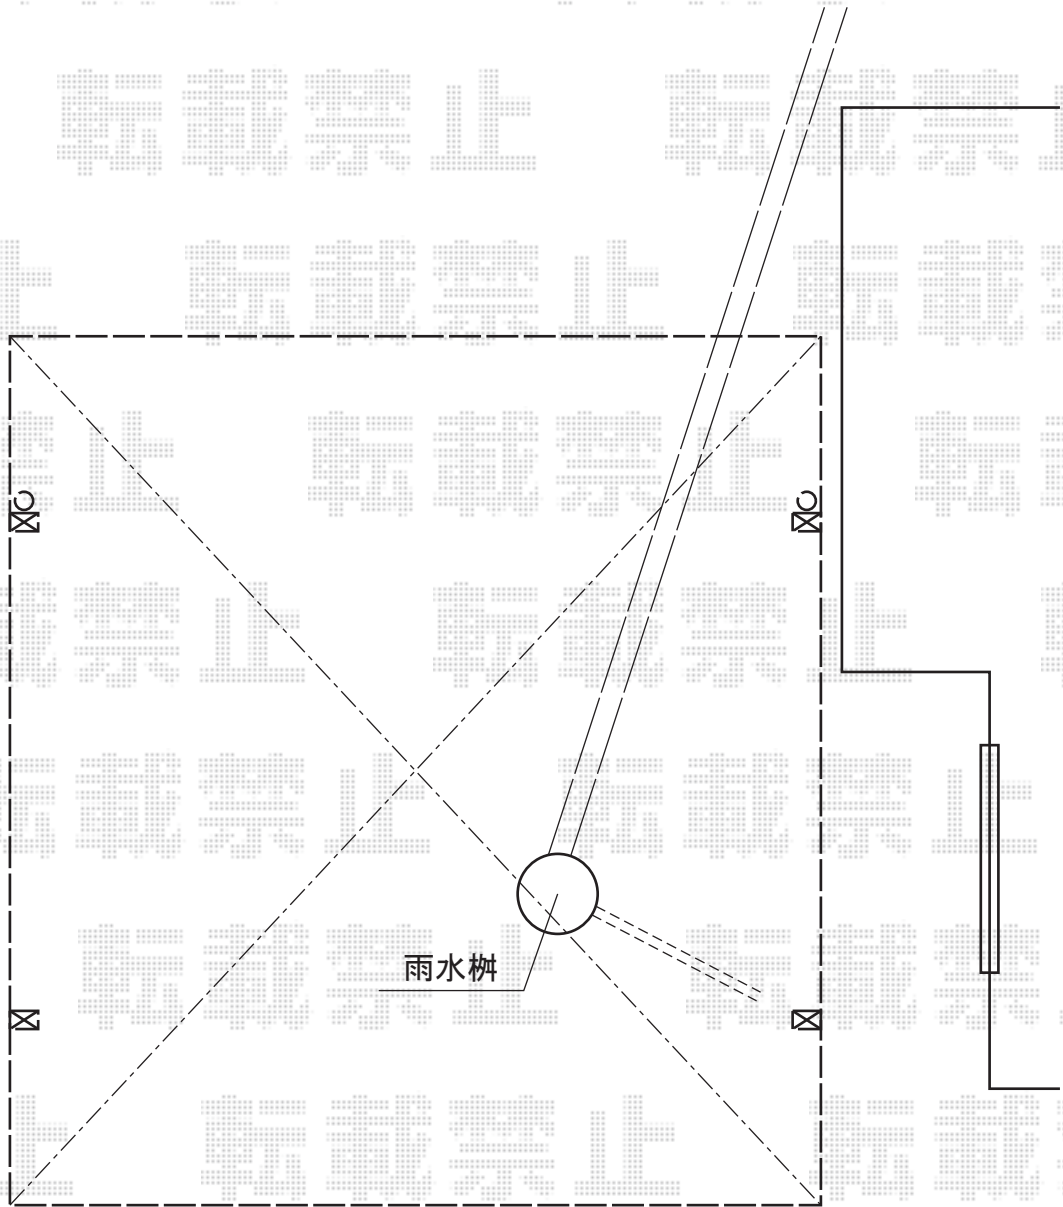

カーポート工事 施工概略図

LIXIL(トステム) カーポートシグマIII ワイド 積雪~20cm対応
幅= 5,443mm
奥行= 5,686mm
色: ブラック
屋根材: ポリカーボネート (ブルースモーク)
柱仕様: ロング柱23仕様 (有効高 約2,300mm)

2015-4-272058

担当者

松本