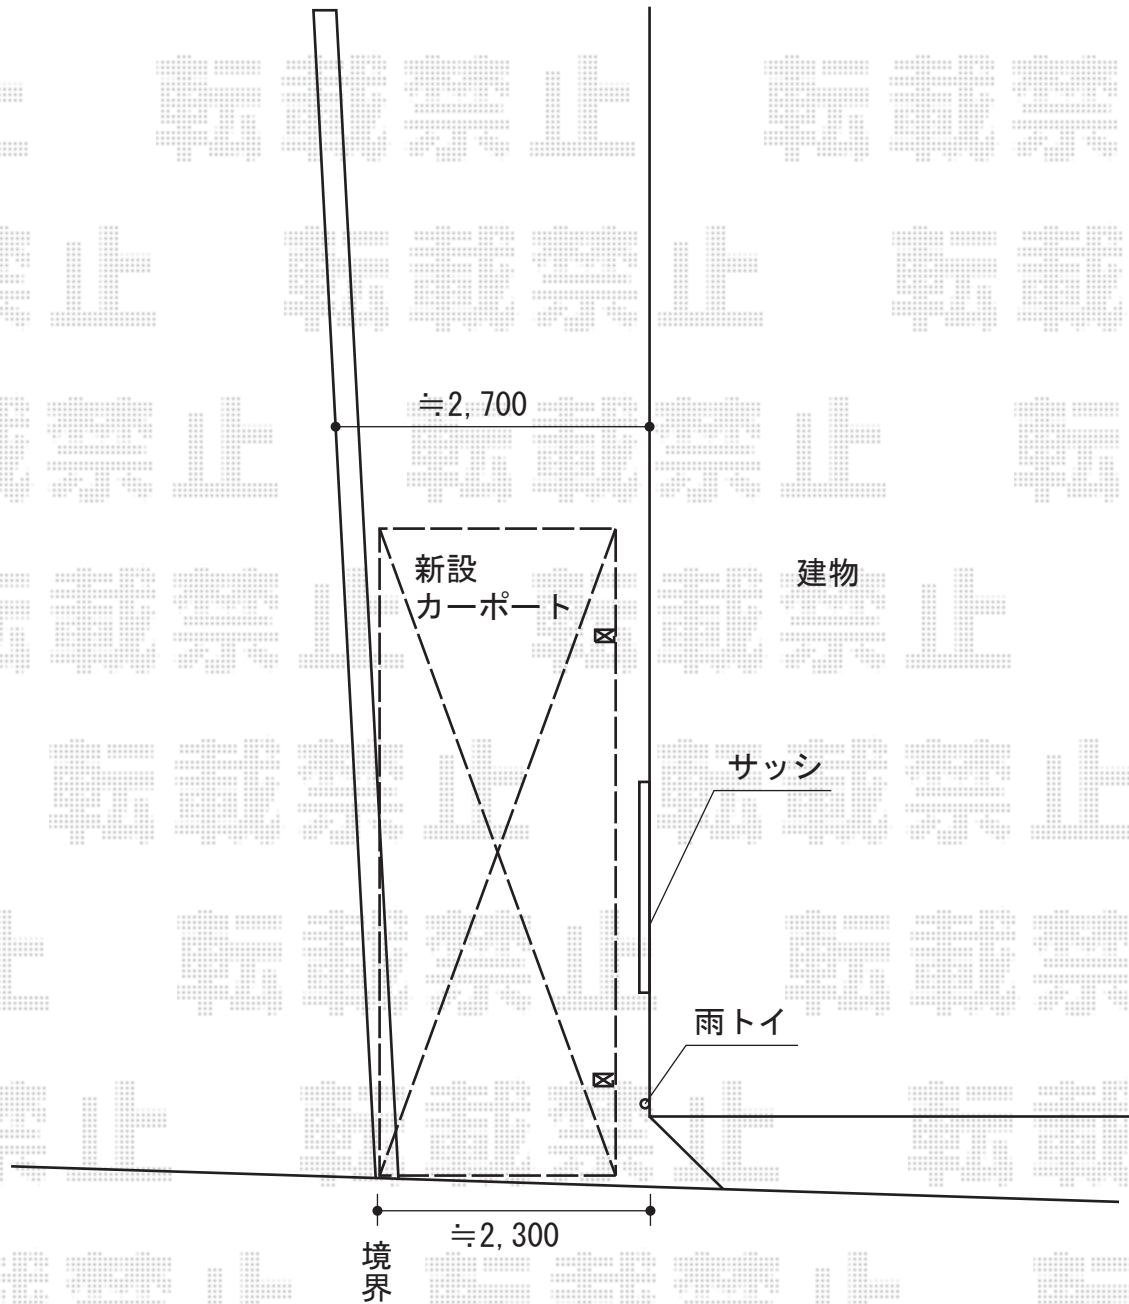

カーポート 施工概略図

YKK AP レイナポートグラン 積雪~20cm対応
幅= 2,400mm
奥行= 5,768mm
色： プラチナステン
屋根材： 熱線遮断ポリカーボネート（アースブルーマット調）
柱仕様： ハイルフ柱仕様（有効高 約2,350mm）

2015-4-272062

担当者

酒井