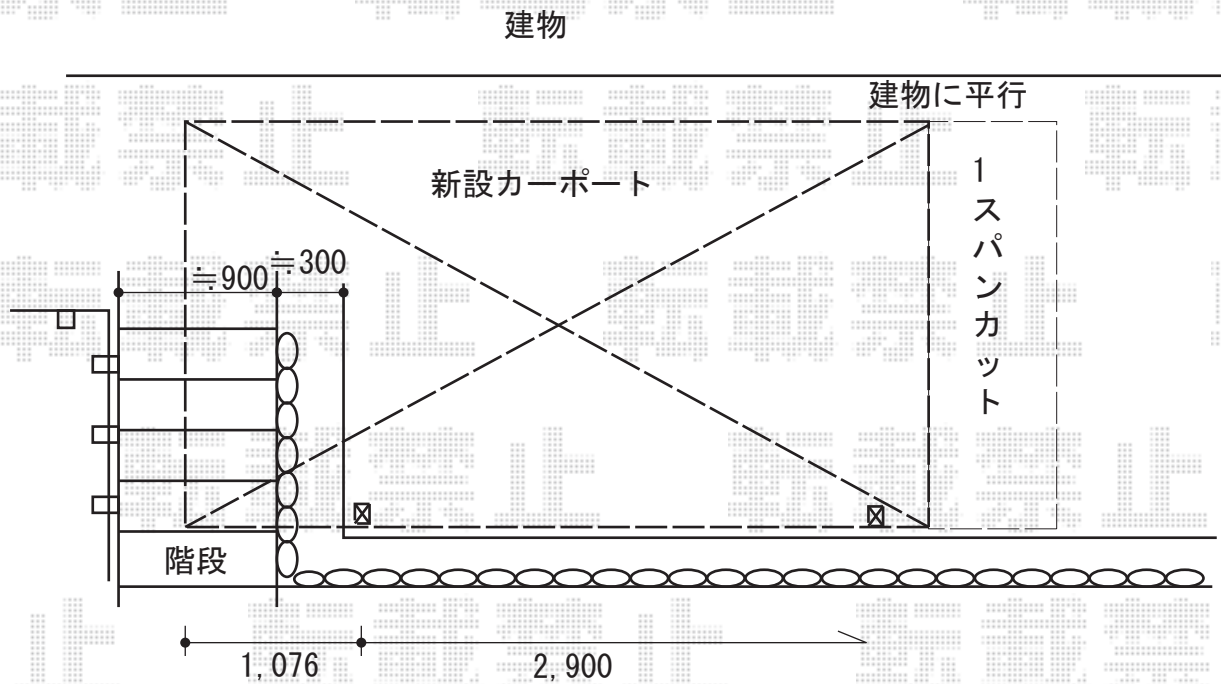

カーポート 施工概略図

YKK AP レイナポートグラン 積雪～20cm対応
幅= 2,400mm
奥行= 5,052mm
色： ブラウン
屋根材： 熱線遮断ポリカーボネート(クリアマット)
柱仕様： 標準柱仕様(有効高 約2,000mm)

2015-4-272069

担当者

酒井