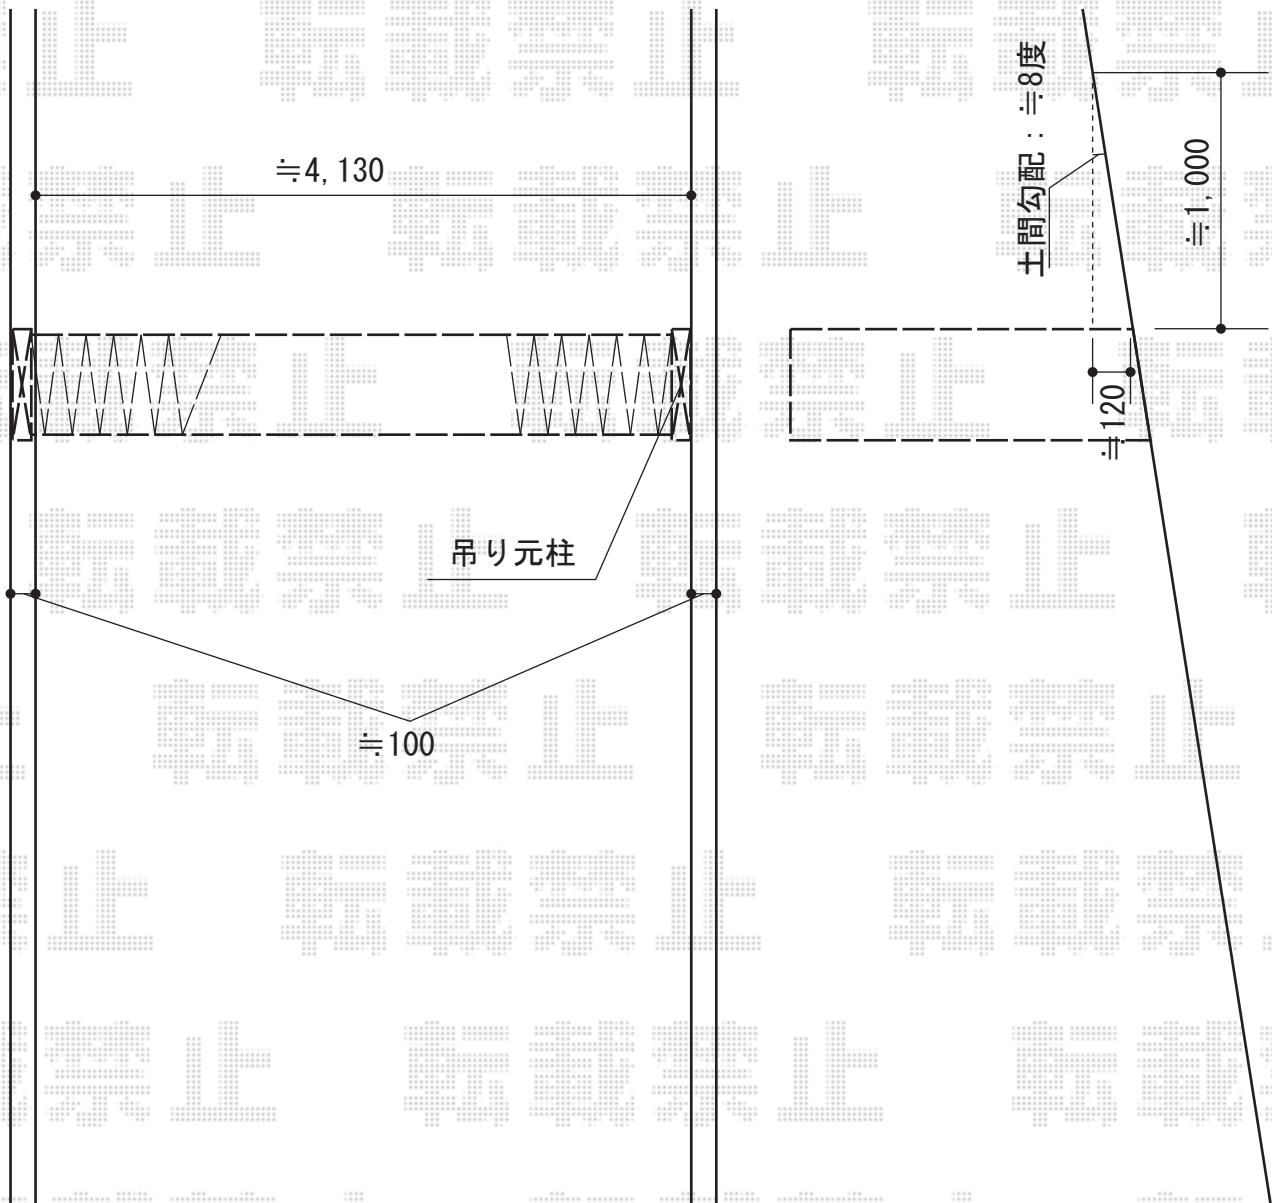

カーゲート 施工概略図

Value Select トリップゲート REHG-B 先頭キャスター 片開き 45S

開口幅= 4,354mm

全幅= 4,504mm

たたみ幅= 845mm

高さ= 1,200mm

色： ツートン

落棒数： 2本

2015-4-272077

担当者

木附