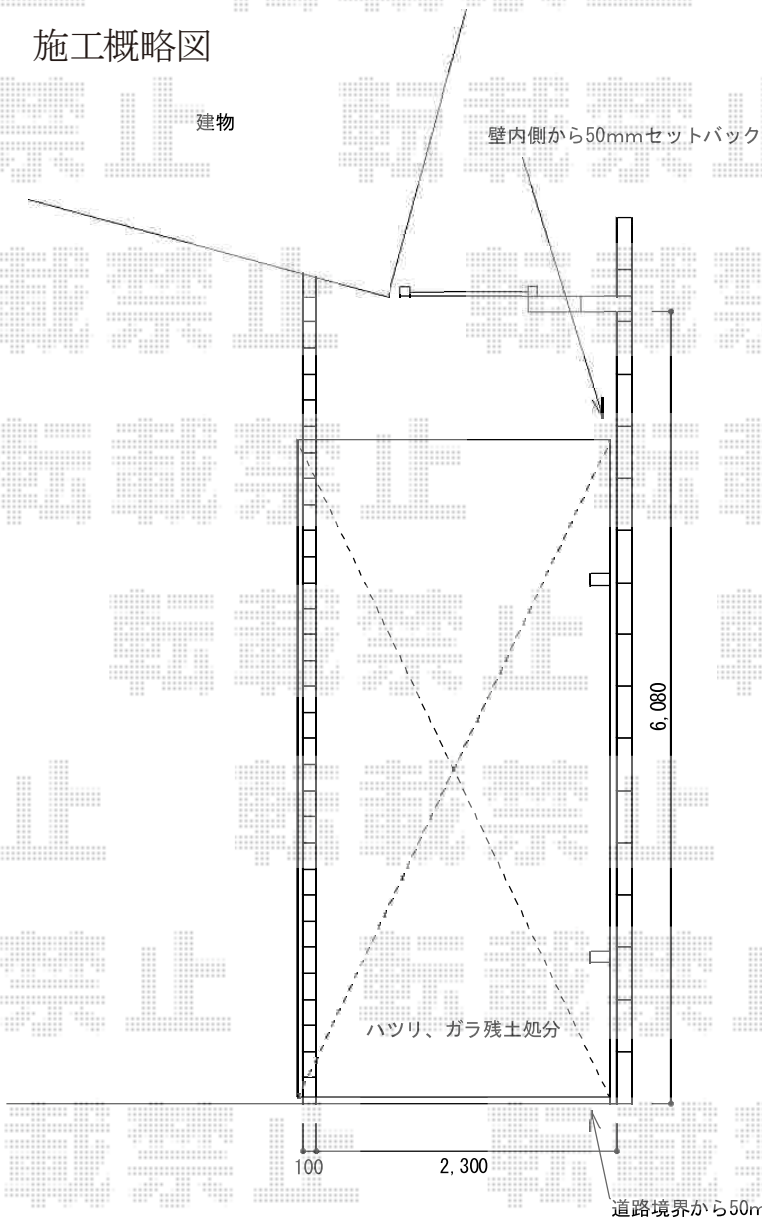

カーポート 施工概略図

YKK AP レイナポートグラン 積雪~20cm対応
 幅= 2,400mm
 奥行= 5,052mm
 色： プラチナステン
 屋根材： 熱線遮断ポリカーボネート(クリアマット)
 柱仕様： 標準柱仕様 (有効高 約2,000mm)