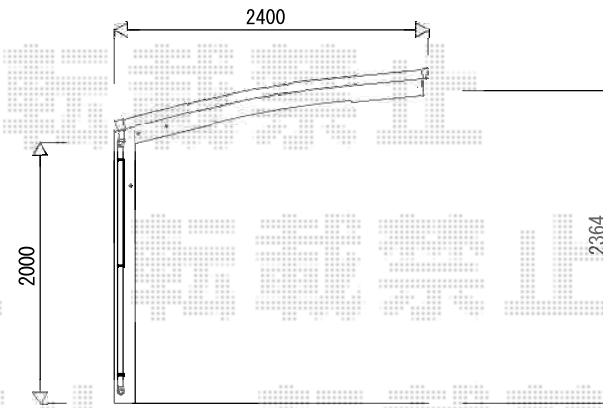

カーポート 施工概略図

YKK AP レイナポートグラン 積雪~20cm対応
 幅= 2,400mm
 奥行= 5,052mm
 色： プラチナステン
 屋根材： 熱線遮断ポリカーボネート(クリアマット)
 柱仕様： 標準柱仕様 (有効高 約2,000mm)