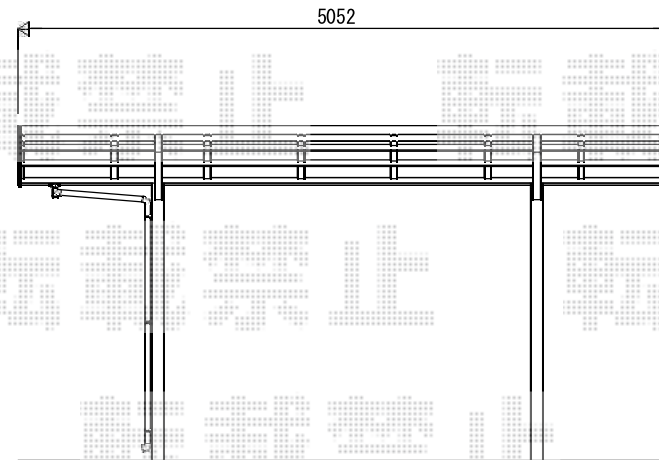

カーポート 施工概略図

YKK AP レイナポートグラン 積雪~20cm対応
 幅= 2,400mm
 奥行= 5,052mm
 色： プラチナステン
 屋根材： 熱線遮断ポリカーボネート(クリアマット)
 柱仕様： 標準柱仕様 (有効高 約2,000mm)