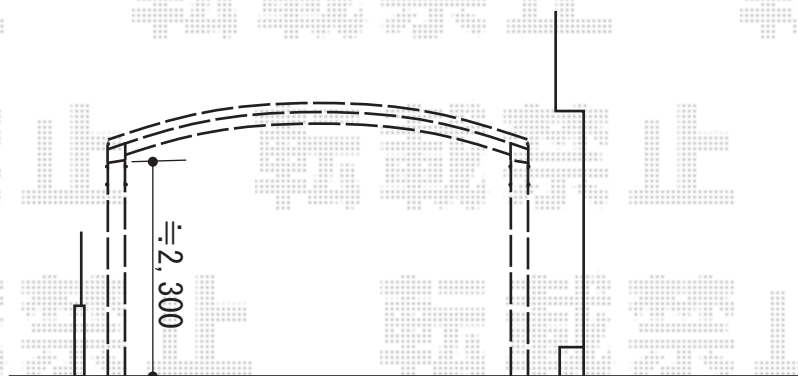

カーポート 施工概略図

YKK AP レイナツインポートグラン 積雪~20cm対応
幅= 5,097mm
奥行= 5,768mm
色： プラチナステン
屋根材： 熱線遮断ポリカーボネート(クリアマット)
柱仕様： ハイルフ柱仕様 (有効高 約2,350mm)

2015-4-272108

担当者

酒井