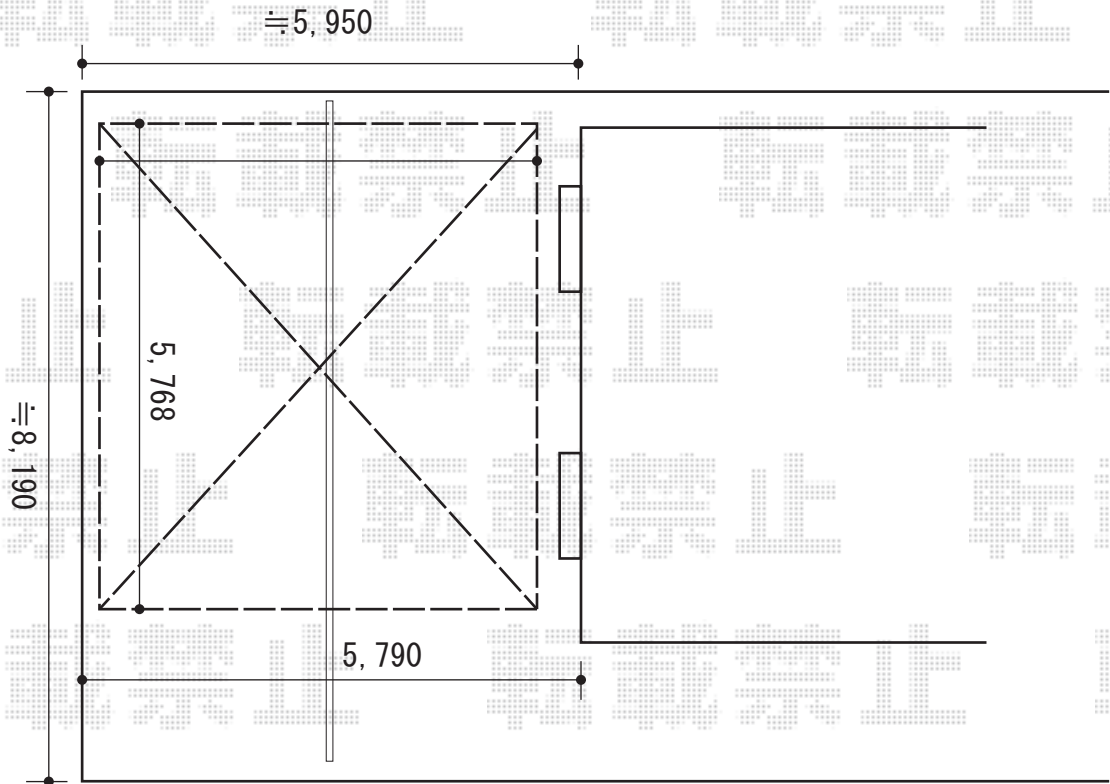

カーポート 施工概略図

YKK AP レイナツインポートグラン 積雪~20cm対応
幅= 5,097mm
奥行= 5,768mm
色： プラチナステン
屋根材： 熱線遮断ポリカーボネート(クリアマット)
柱仕様： ハイルフ柱仕様 (有効高 約2,350mm)

2015-4-272108

担当者

酒井