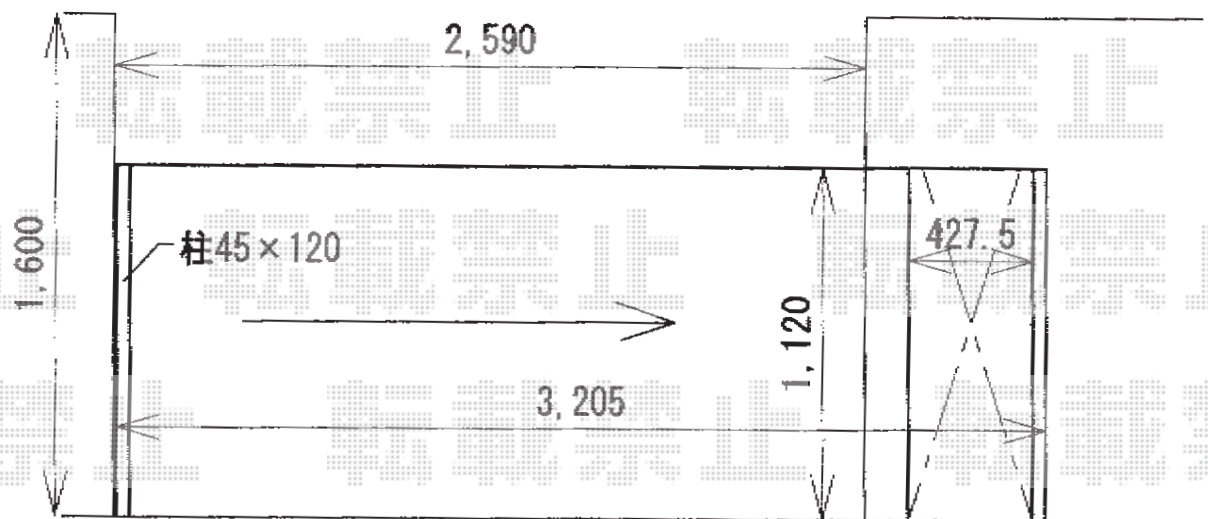

カーゲート 施工概略図

LIXIL (TOEX) セレビューFA型 ノンレール<キャスター式> 片開き 32SA
 開口幅= 3,074mm (180度回転収納時)
 全幅= 3,205mm
 たたみ幅= 427.5mm
 高さ= 1,120mm
 色: 【未定】

2015-4-272146

担当者

谷