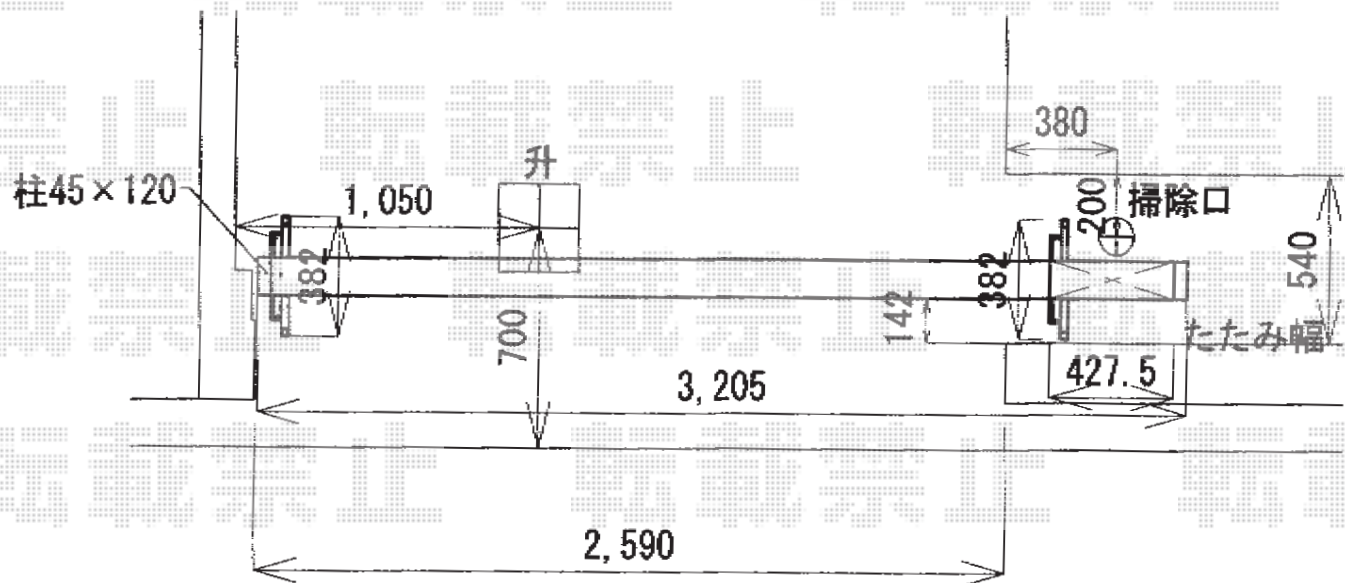

カーゲート 施工概略図

LIXIL (TOEX) セレビューFA型 ノンレール<キャスター式> 片開き 32SA
 開口幅= 3,074mm (180度回転収納時)
 全幅= 3,205mm
 たたみ幅= 427.5mm
 高さ= 1,120mm
 色: 【未定】

2015-4-272146

担当者

谷