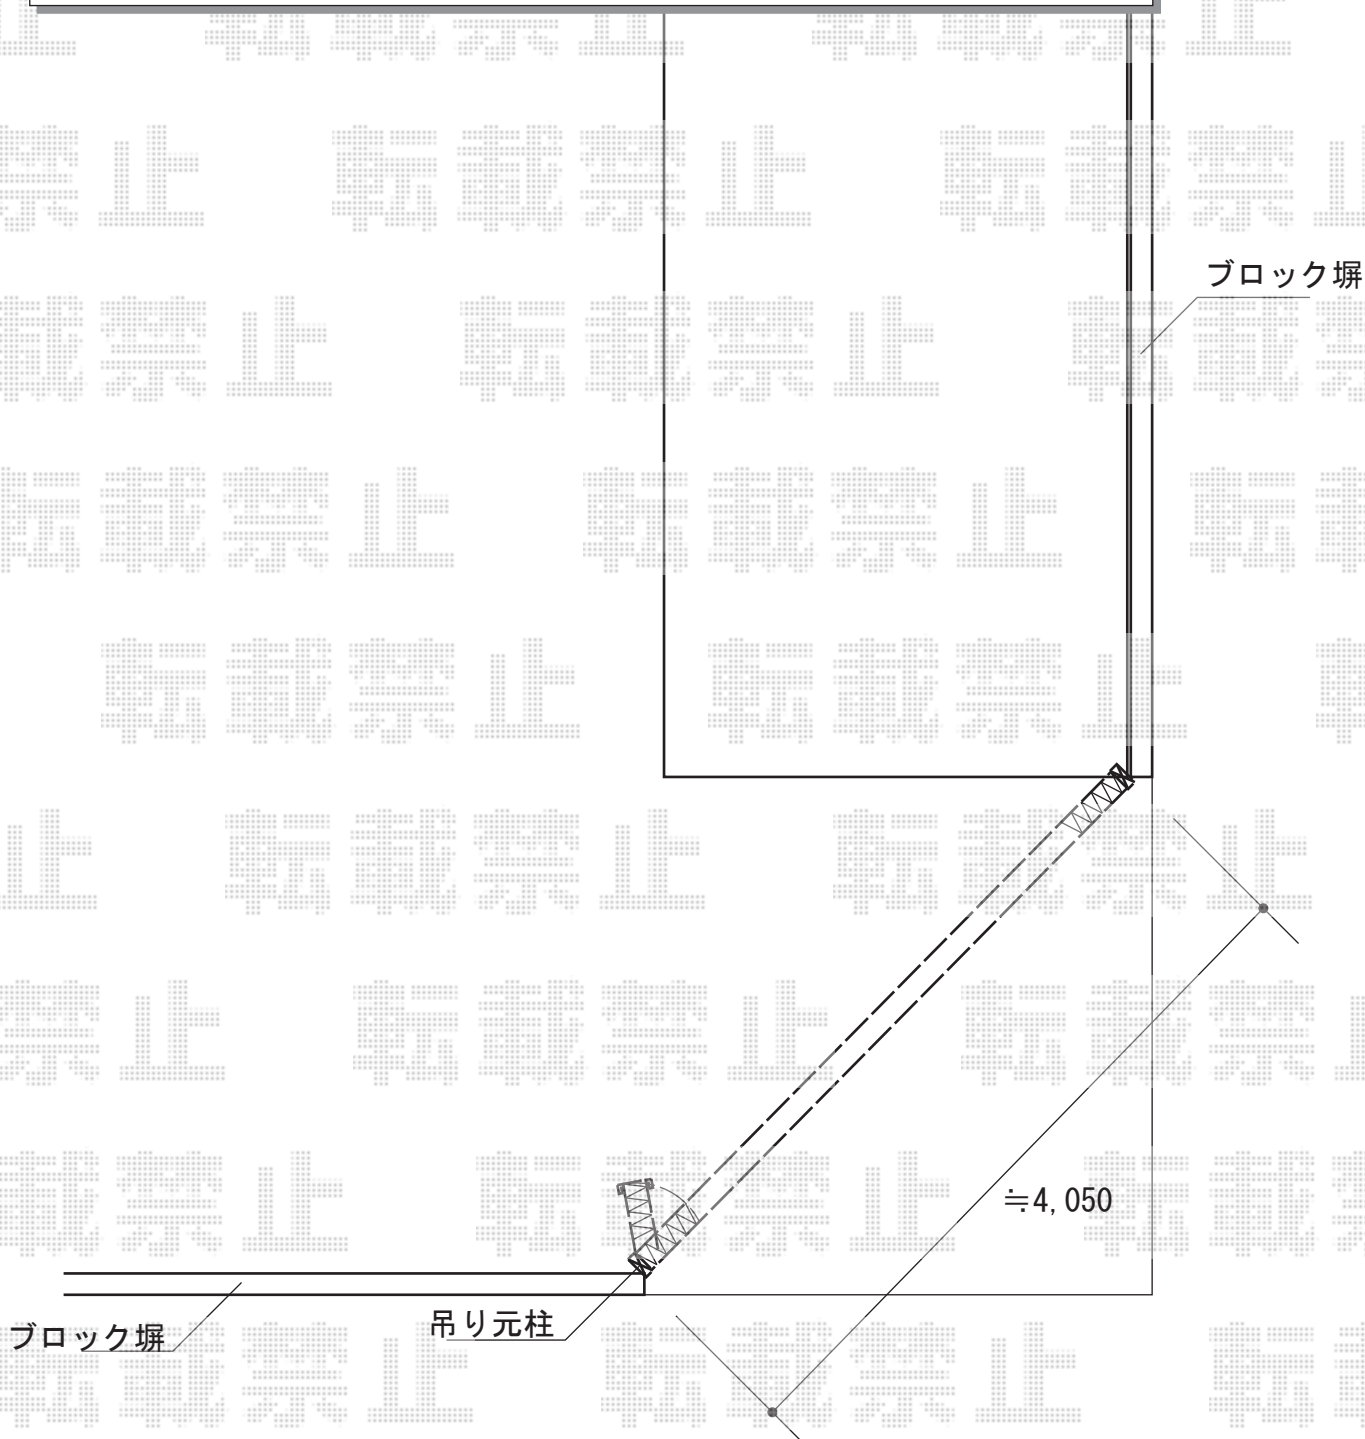

# カーゲート 施工概略図

Value Select 【商品提案】トリップゲート RB型 ノンレール 片開き 41S

開口幅= 4,035mm

全幅= 4,135mm

たたみ幅= 453mm

高さ= 1,200mm

色： ステンカラー

キャスター数： 3箇所

落棒数： 2本

2015-4-272161

担当者

木附