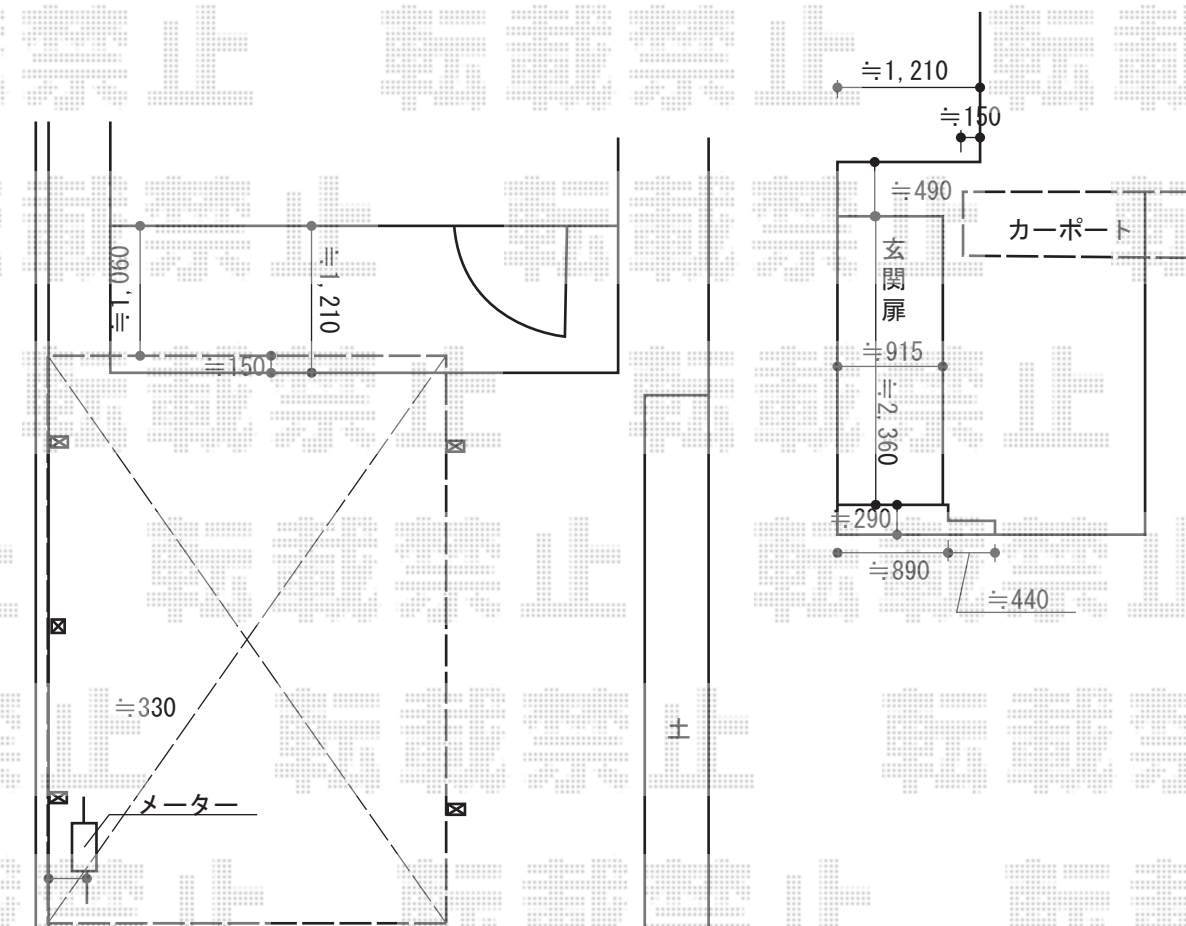

カーポート工事 施工概略図

YKK AP レイナポートグラン積雪～20cm対応
幅=3,000mm 奥行=5,052mm
色：プラチナステン屋根材：ポリカーボネート（トーマイマット）
柱仕様：ハイルーフ柱仕様（有効高 約2,350mm）

YKK AP レイナポートグラン 水平式物干し 【仮】標準 2本入り×1セット
色：プラチナステン

YKK AP レイナポートグラン サイドパネル
奥行サイズ：長さ51用高さ=1,873mm
色：プラチナステンパネル材：ポリカーボネート（トーマイマット）
柱仕様：ハイルーフ柱仕様（間柱1本）

YKK AP レイナポートグラン 着脱式サポート 標準・ハイルーフ兼用 2本入り×1セット
色：プラチナステン

2015-4-272196

担当者

酒井