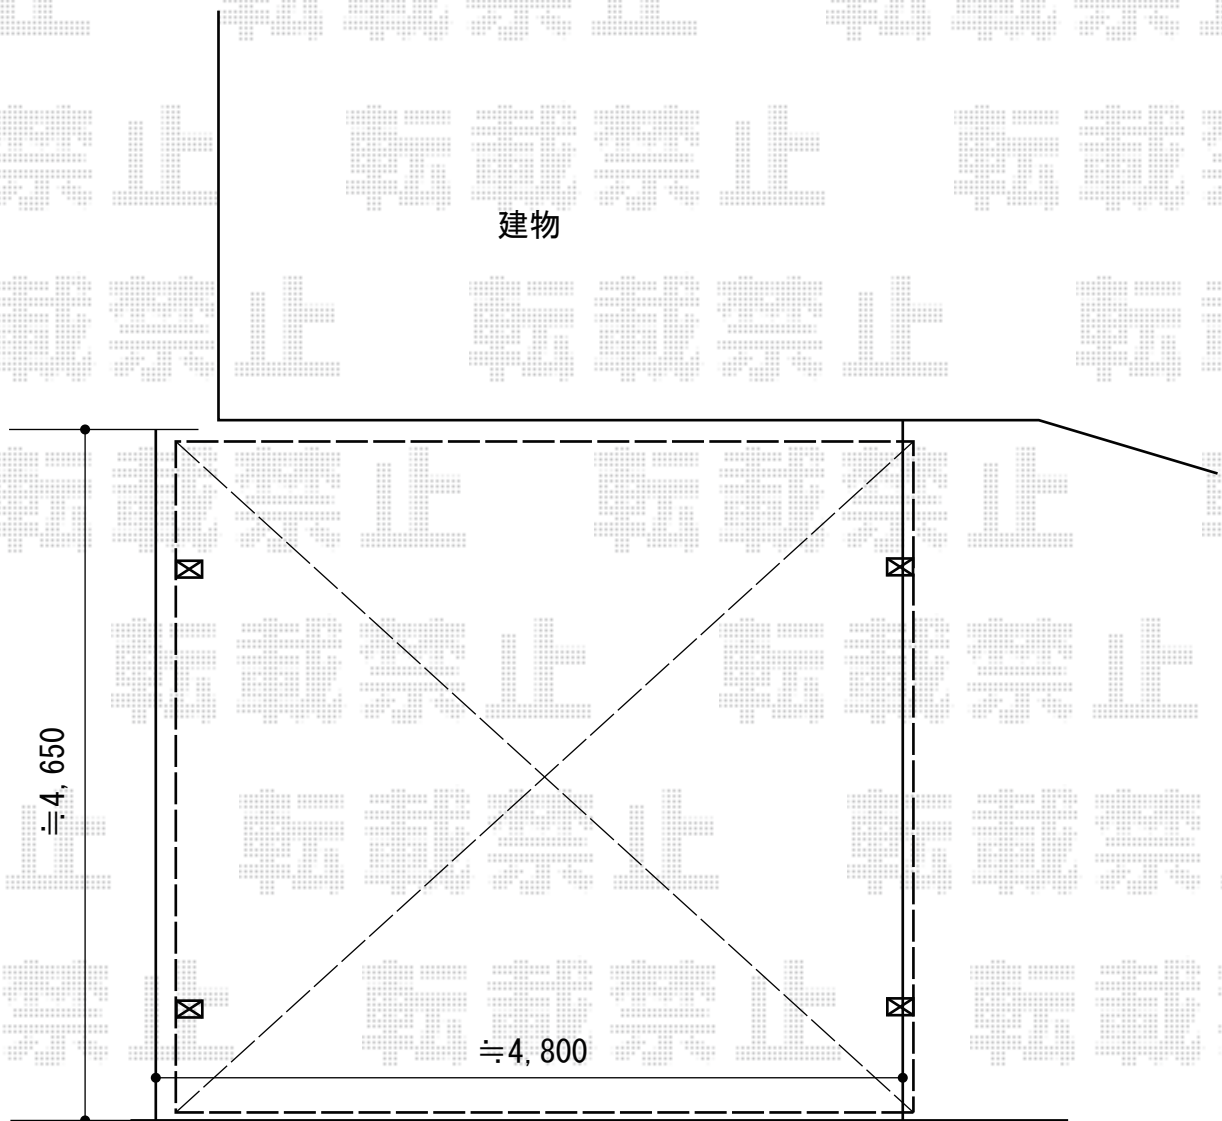

カーポート 施工概略図

LIXIL(トステム) カーブポートシグマIII ワイド 積雪~20cm対応  
幅= 4,837mm  
奥行= 4,980mm  
色: オータムブラウン  
屋根材: ポリカーボネート (ブルースモーク)  
柱仕様: ロング柱23仕様 (有効高 約2,300mm)

2015-4-272197

担当者

酒井