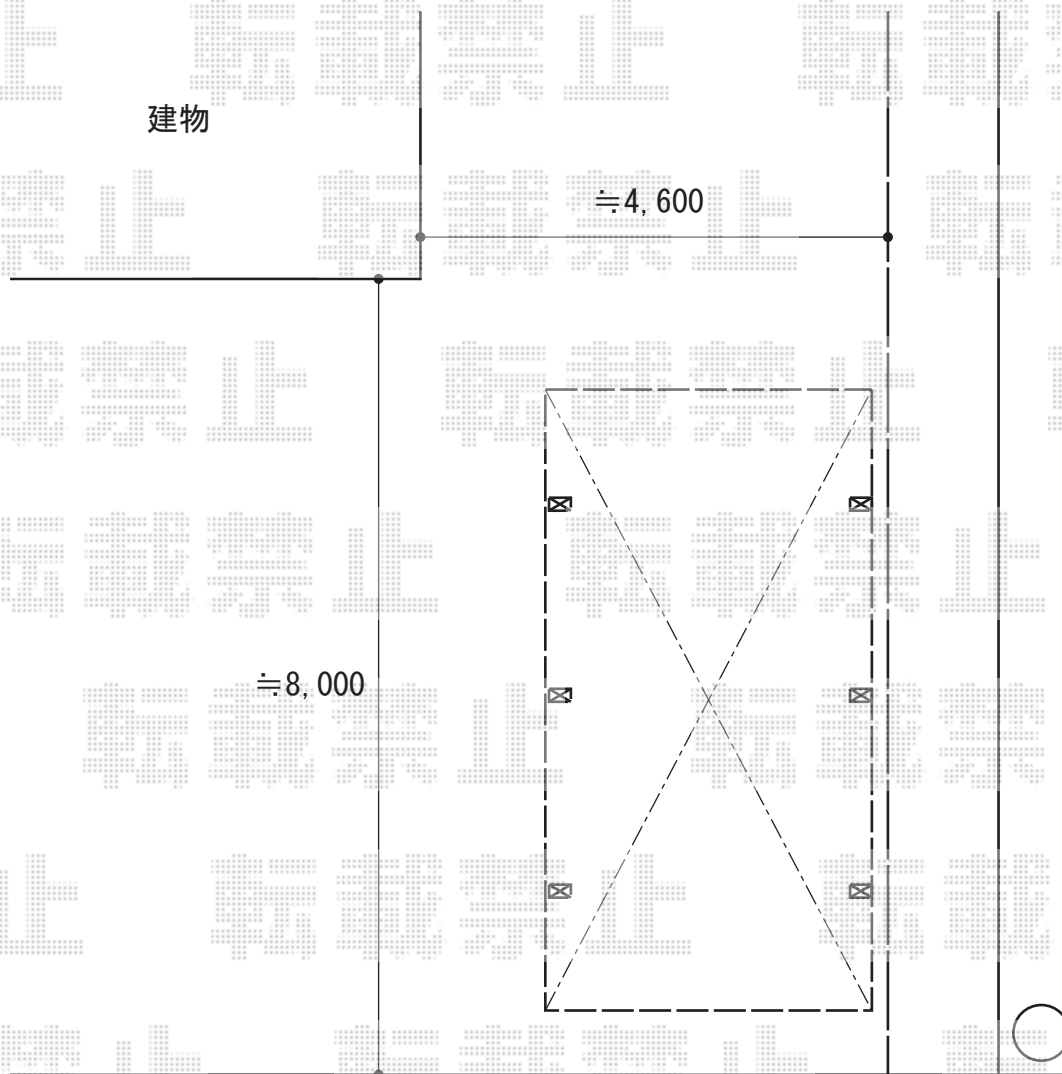

カーポート 施工概略図

YKK AP レイナワンポートグラン50 積雪~50cm対応
幅= 3,034mm 奥行= 5,768mm 色 : ホワイト
屋根材 : 熱線遮断ポリカーボネート (クリアマット)
柱仕様 : ハイルフ柱仕様 (有効高 約2,300mm)

YKK AP レイナワンポートグラン50用 サイドパネル
奥行サイズ: 57用 高さ: 1,036mm
色 : ホワイト
パネル材 : 熱線遮断ポリカーボネート (クリアマット)

2015-4-272220

担当者

赤松