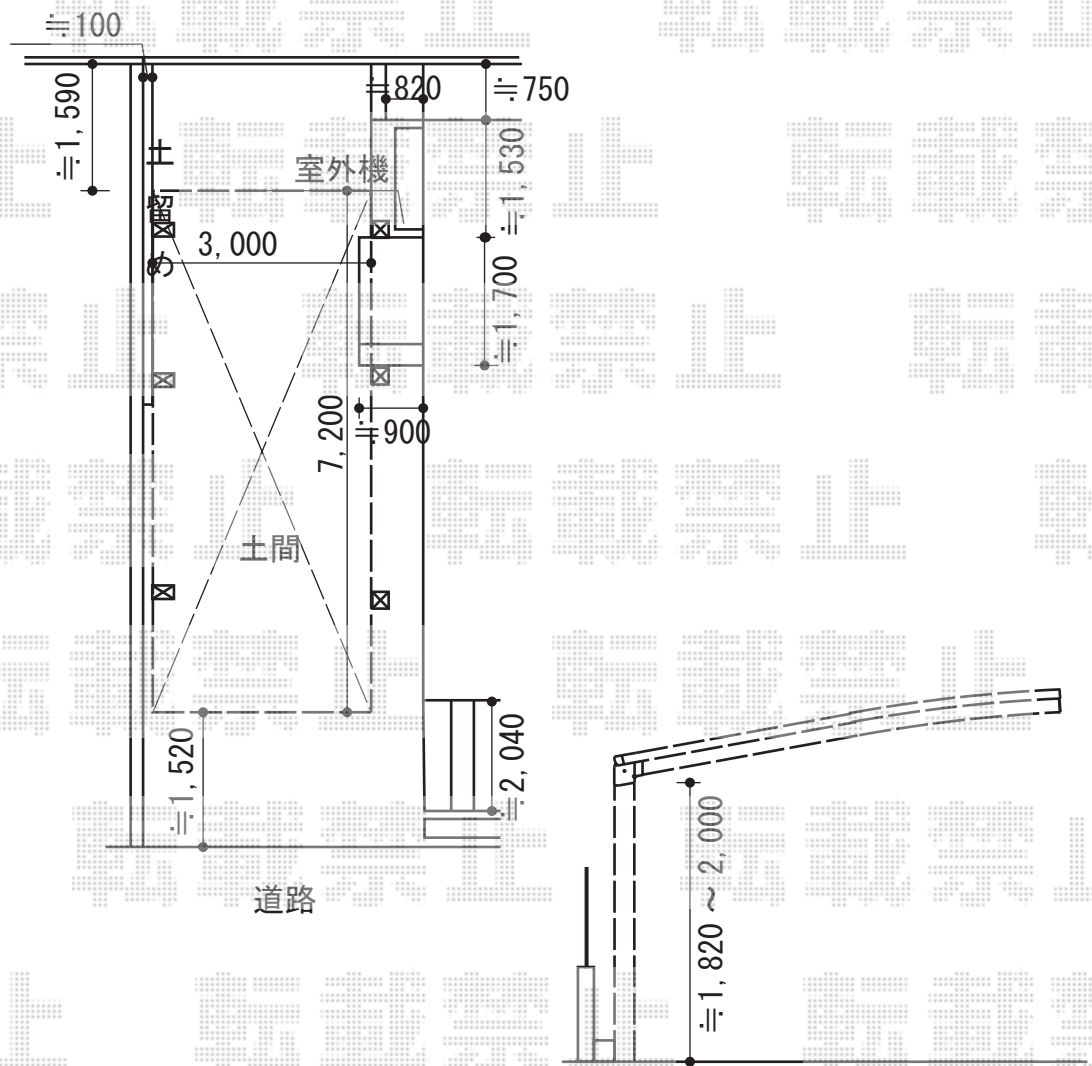

カーポート工事 施工概略図

YKK AP レイナポートグラン 延長 積雪~20cm対応  
 幅= 3,000mm  
 奥行= 7,200mm  
 色： プラチナステン  
 屋根材： ポリカーボネート（アースブルー）  
 柱仕様： 標準柱仕様（有効高 約2,000mm）

YKK AP レイナポートグラン 延長 着脱式サポート 標準・ハイルーフ兼用  
 2本入り×1セット/1本入り1セット  
 色： プラチナステン