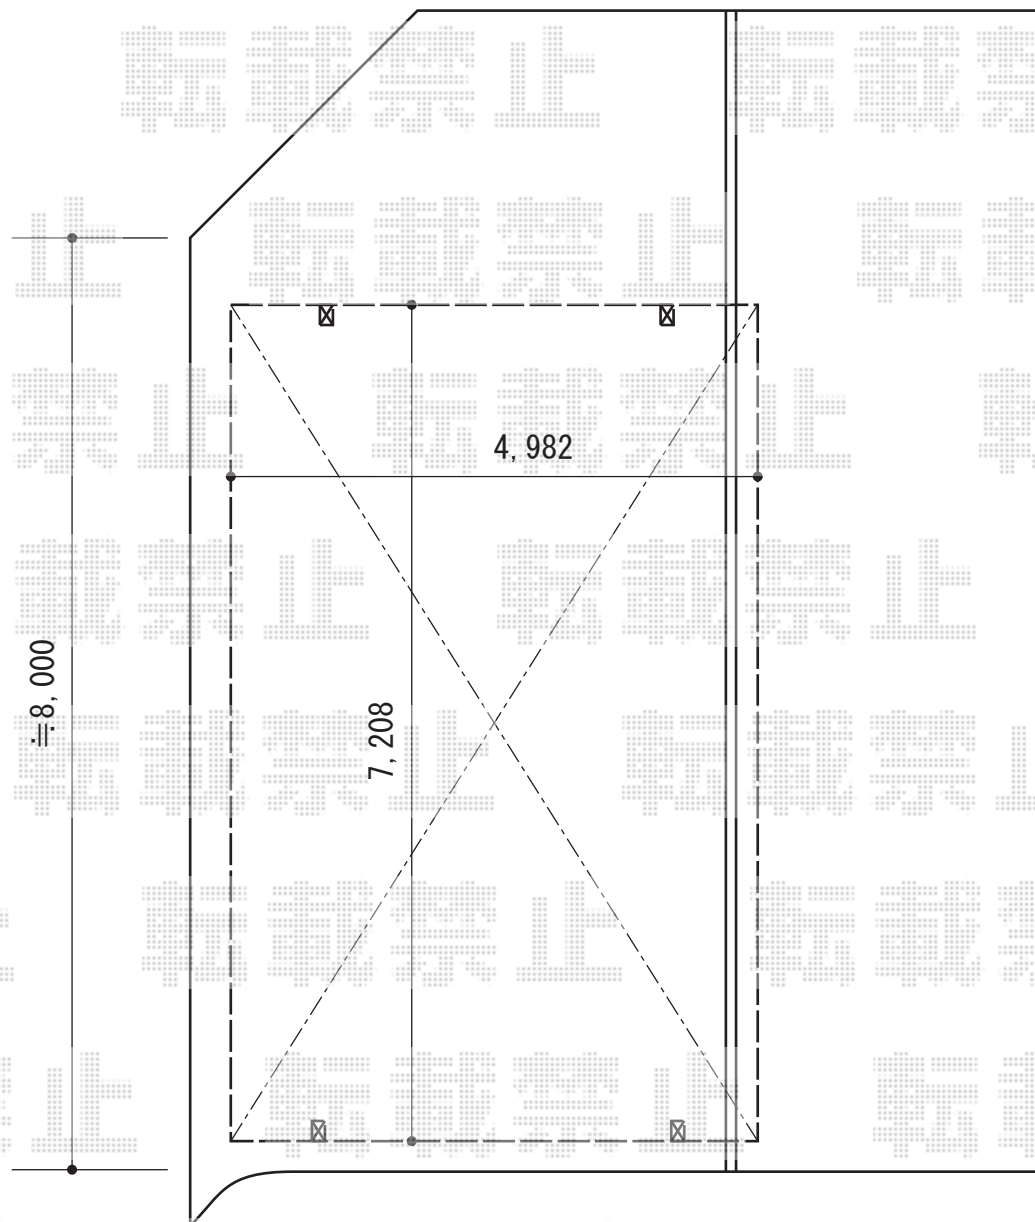

カーポート 施工概略図

トステム リベルポートシグマIII 3台用 積雪~20cm対応

幅=7,208mm

奥行=4,982mm

色：ブラック

屋根材：ポリカーボネート（ブラウン）

柱仕様：ロング柱23仕様（有効高 約2,300mm）

2015-4-272249