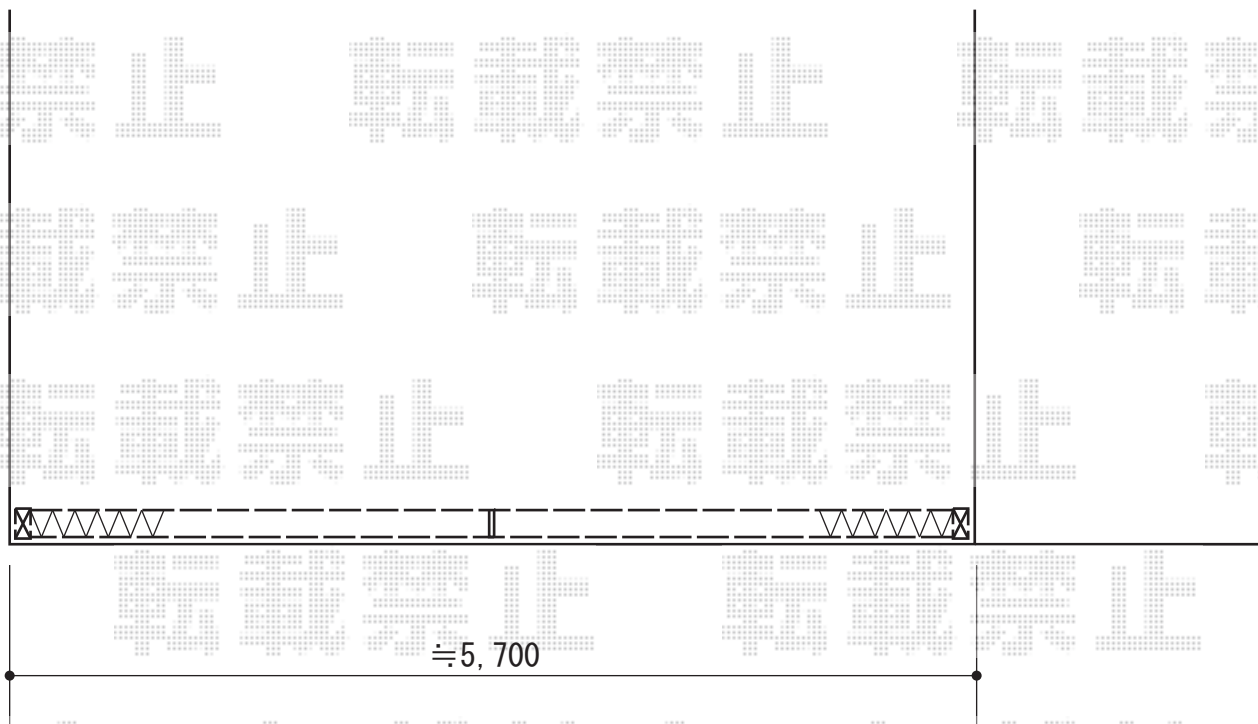

カーゲート 施工概略図

Value Select トリップゲート RB型 ノンレール 両開き 60W (30S+30M)
開口幅=5,812mm
全幅=5,912mm
たたみ幅=347mm×2
高さ=1,200mm
色：ブロンズ
キャスター数：4箇所
落棒数：4本

2015-4-272251

担当者

木附