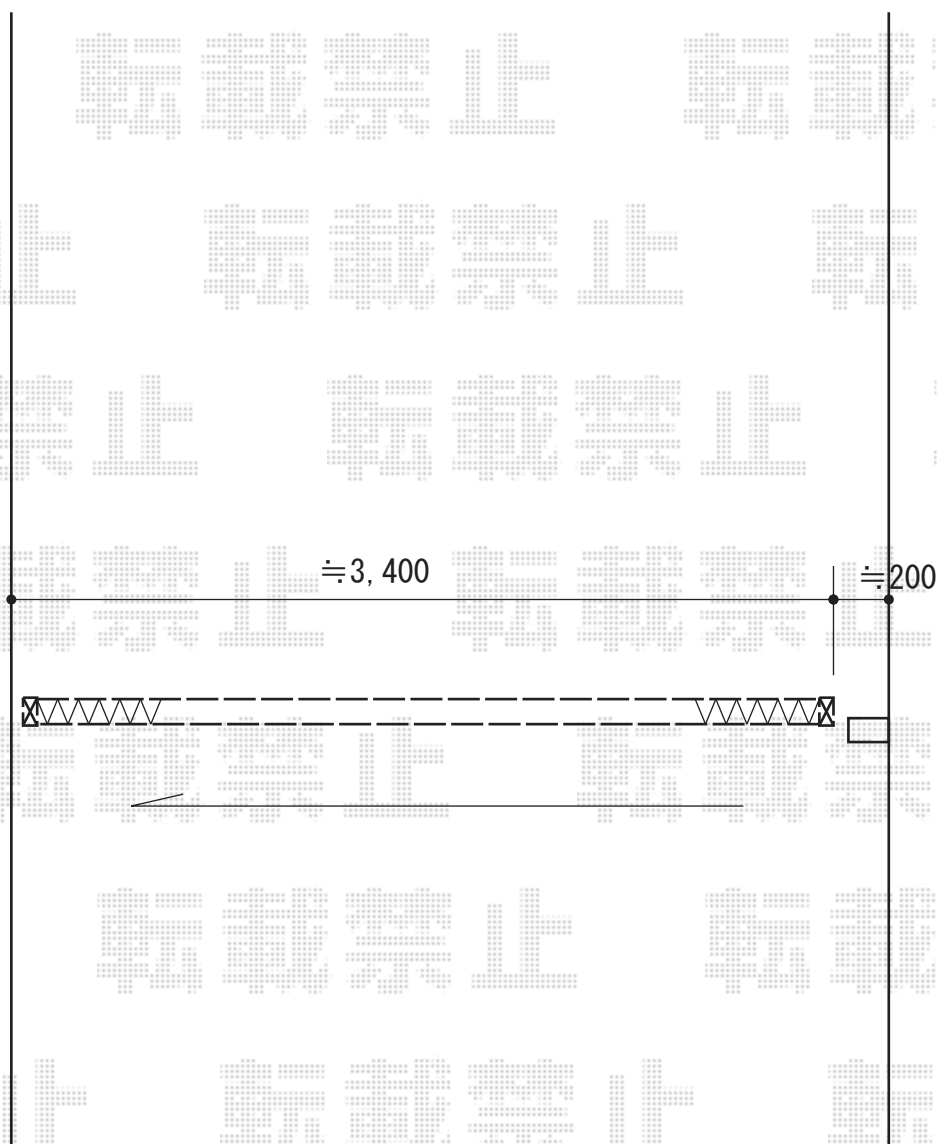

カーゲート 施工概略図

Value Select トリップゲート RA型 ノンレール 片開き 35S

開口幅= 3,472mm

全幅= 3,572mm

たたみ幅= 371mm

高さ= 1,182mm

色： ステンカラー

キャスター数： 2箇所

落棒数： 2本

鍵： なし

2015-4-272308

担当者

木附