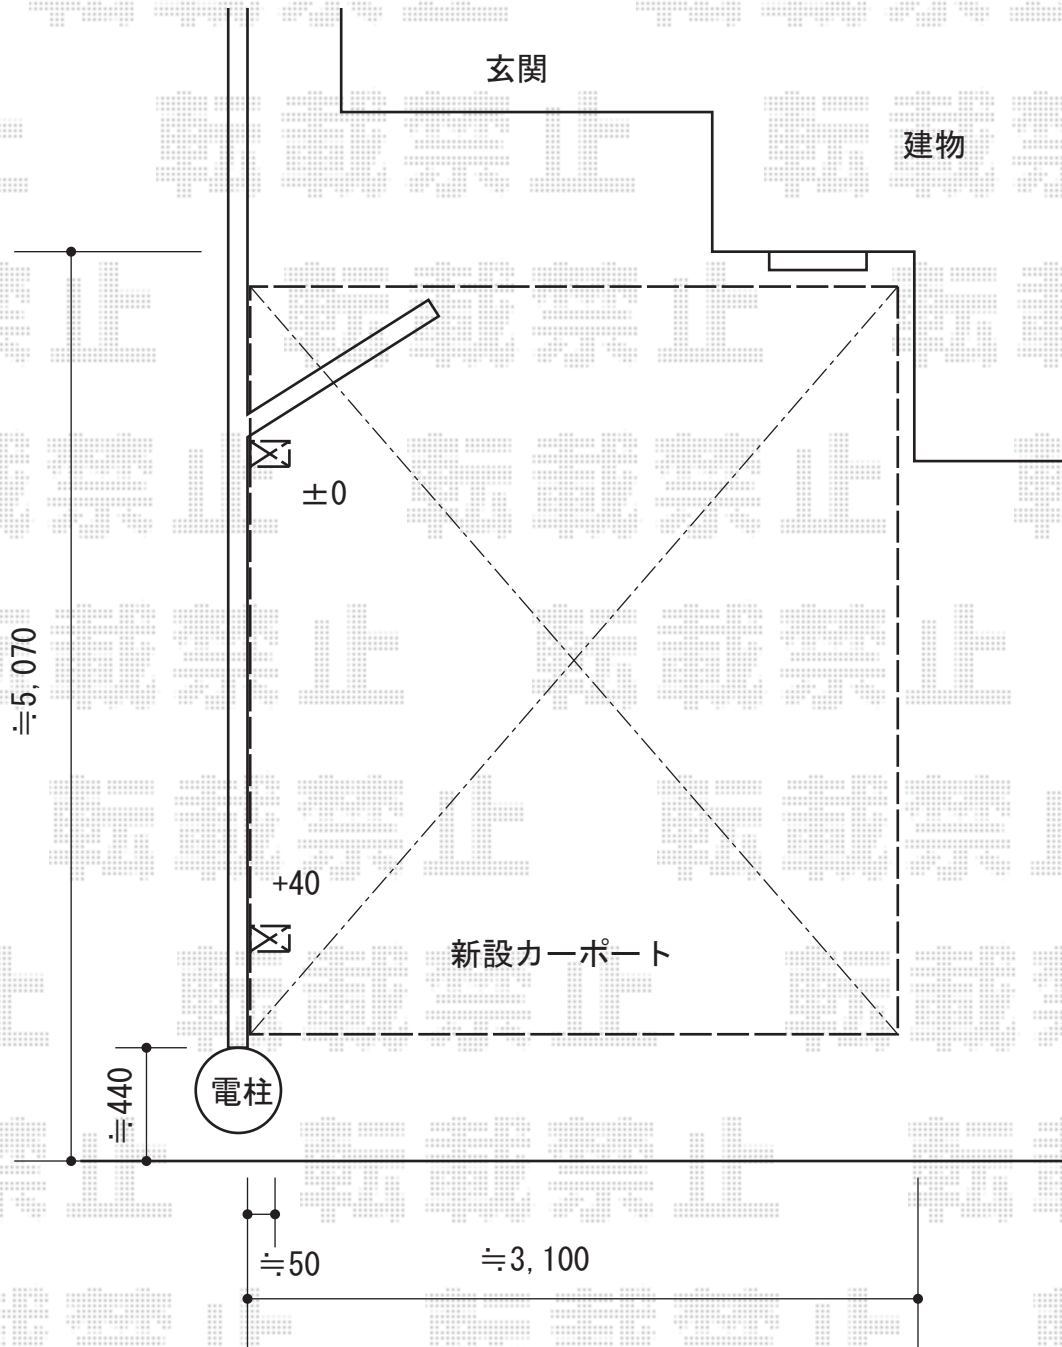

カーポート 施工概略図

YKK AP レイナキャップポートグラン 積雪~20cm対応
幅= 3,002mm
奥行= 5,052mm
色: ホワイト
屋根材: ポリカーボネート (トーマイマット)
柱仕様: ハイルフ柱仕様 (有効高 約2,350mm)

2015-4-272335

担当者

赤松