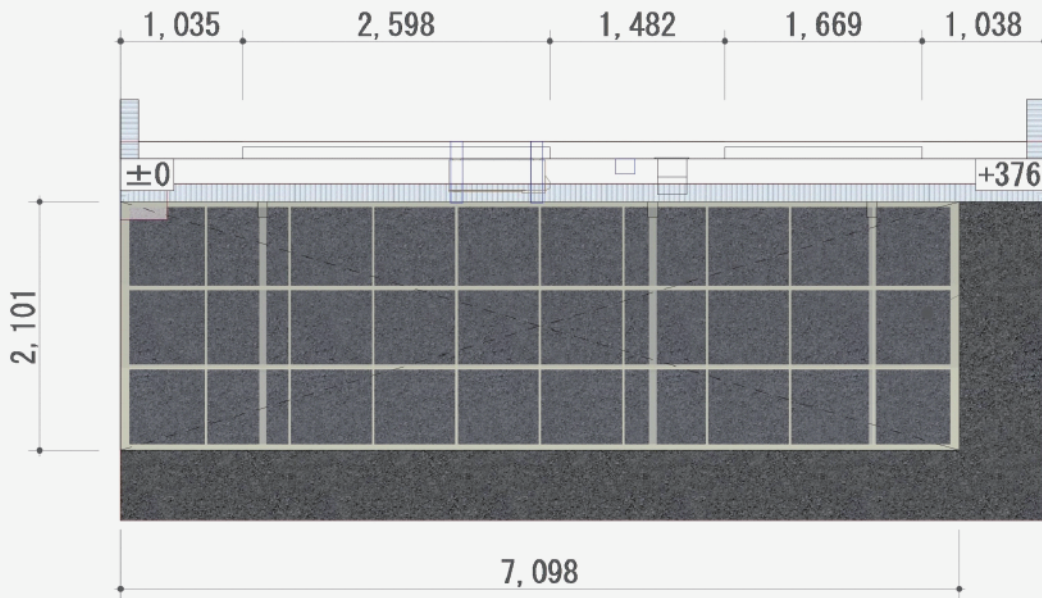

カーポート工事 施工概略図

LIXIL(トステム) カーポートシグマIII ミニ 延長 積雪~20cm対応
幅= 2,101mm
奥行= 7,098mm
色: シャイングレー
屋根材: ポリカーボネート (ブルースモーク)
柱仕様: ロング柱23仕様 (有効高 約2,300mm)

カーポート取り付け

2015-4-27234

担当者

酒井

エクスショップ

現場状況や作図制限により概略図の内容と多少の違いが生じることがございます。
施工時は、現場優先とさせて頂きたく思いますので、お立会い頂き、最終のご指示のほど、何卒、宜しくお願い致します。
全ての著作権はエクスショップに帰属します。当社とのお取引目的以外の使用・複製・転載は如何なる場合も禁止しております。