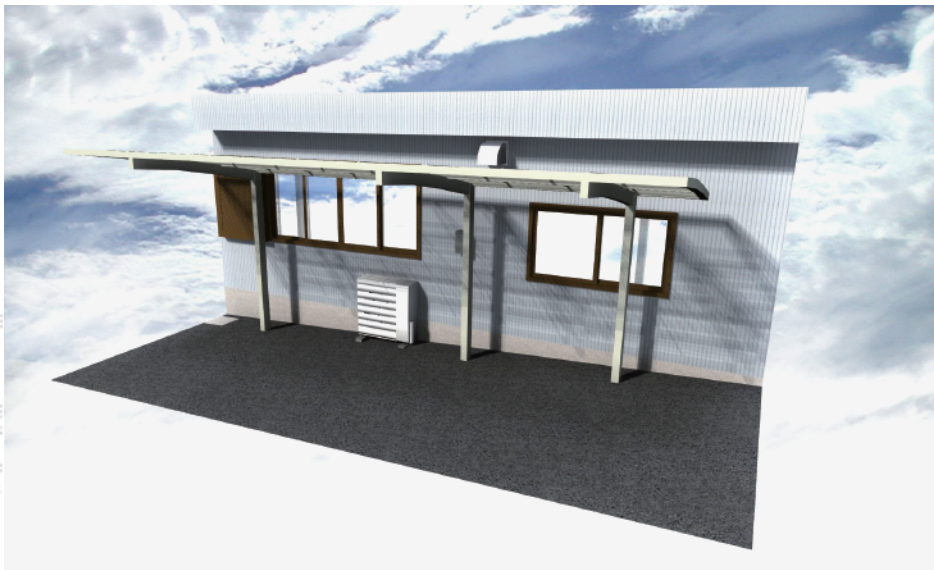

カーポート工事 施工概略図

LIXIL(トステム) カーポートシグマIII ミニ 延長 積雪~20cm対応
幅= 2,101mm
奥行= 7,098mm
色: シャイングレー
屋根材: ポリカーボネート (ブルースモーク)
柱仕様: ロング柱23仕様 (有効高 約2,300mm)

カーポート取り付け

2015-4-27234

担当者

酒井

エクスショップ

現場状況や作図制限により概略図の内容と多少の違いが生じることがございます。
施工時は、現場優先とさせて頂きたく思いますので、お立会い頂き、最終のご指示のほど、何卒、宜しくお願い致します。
全ての著作権はエクスショップに帰属します。当社とのお取引目的以外の使用・複製・転載は如何なる場合も禁止しております。