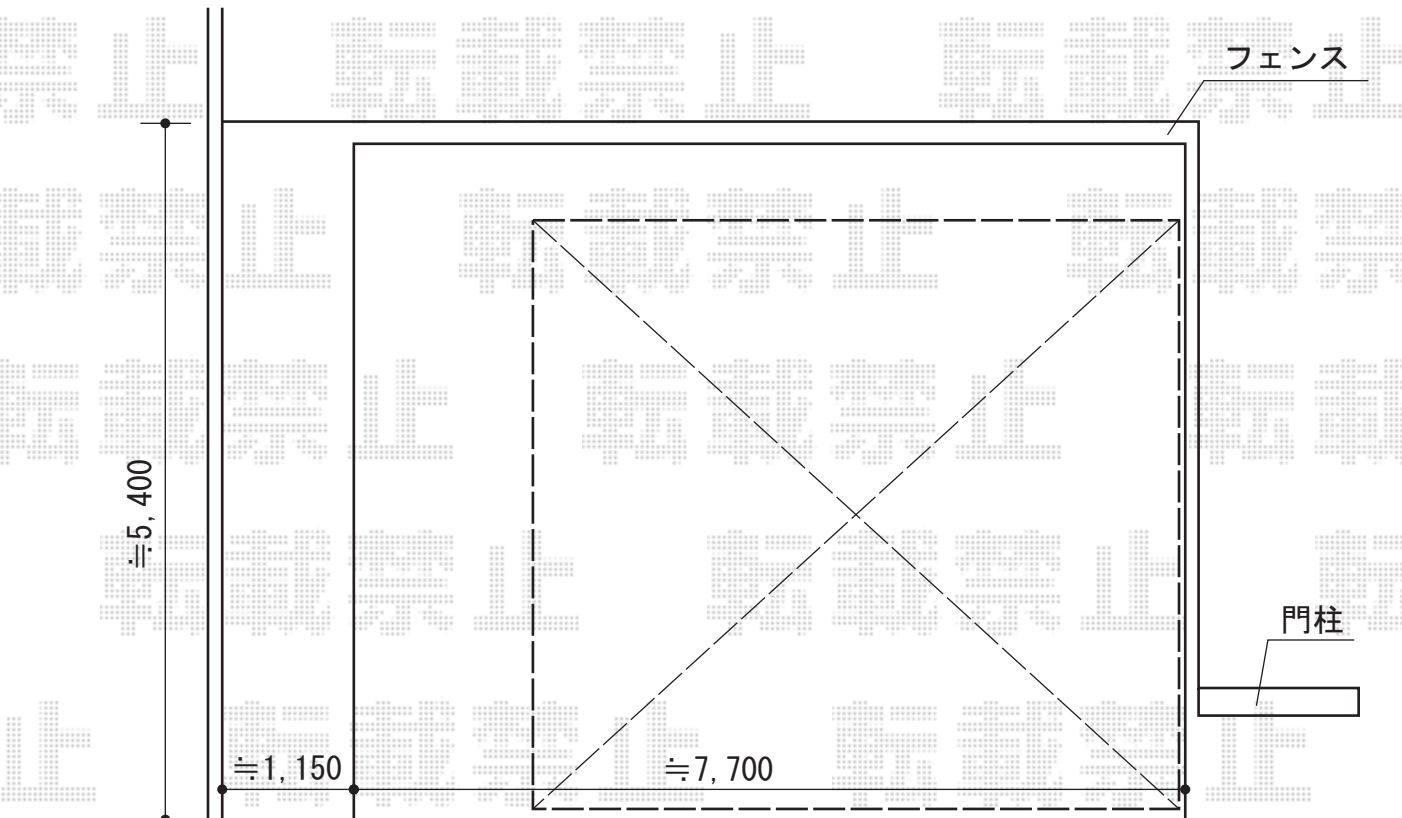

# カーポート 施工概略図

LIXIL(トステム) カーポートシグマIII ワイド 積雪~20cm対応  
幅= 5,443mm  
奥行= 4,980mm  
色 : シャイングレー  
屋根材 : ポリカーボネート (ブルースモーク)  
柱仕様 : ロング柱23仕様 (有効高 約2,300mm)

※設置場所は未定です。  
施工当日現場合わせにて  
決定致します。

2015-4-272421

担当者