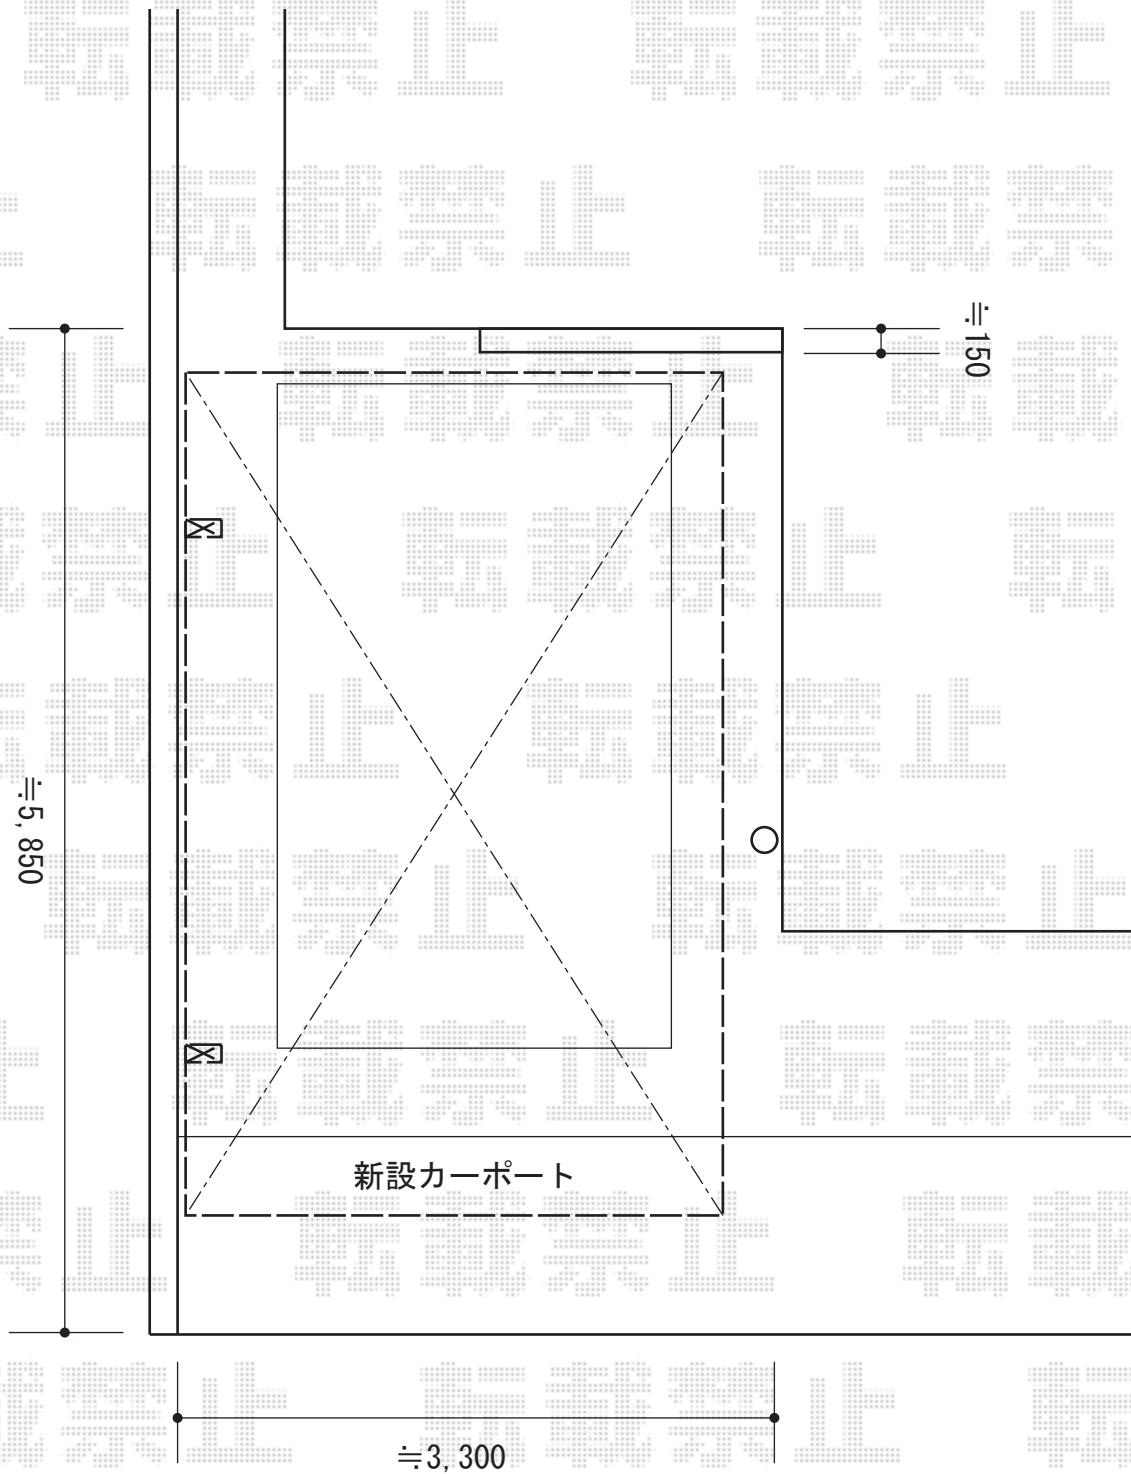

カーポート 施工概略図

LIXIL(トステム) カーブポートシグマIII 積雪~20cm対応
幅= 3,000mm
奥行= 4,980mm
色: シャイングレー
屋根材: ガリレポリカ(クリアマット・すりガラス調)
柱仕様: ロング柱23仕様(有効高 約2,300mm)

2015-4-272426

担当者

松本