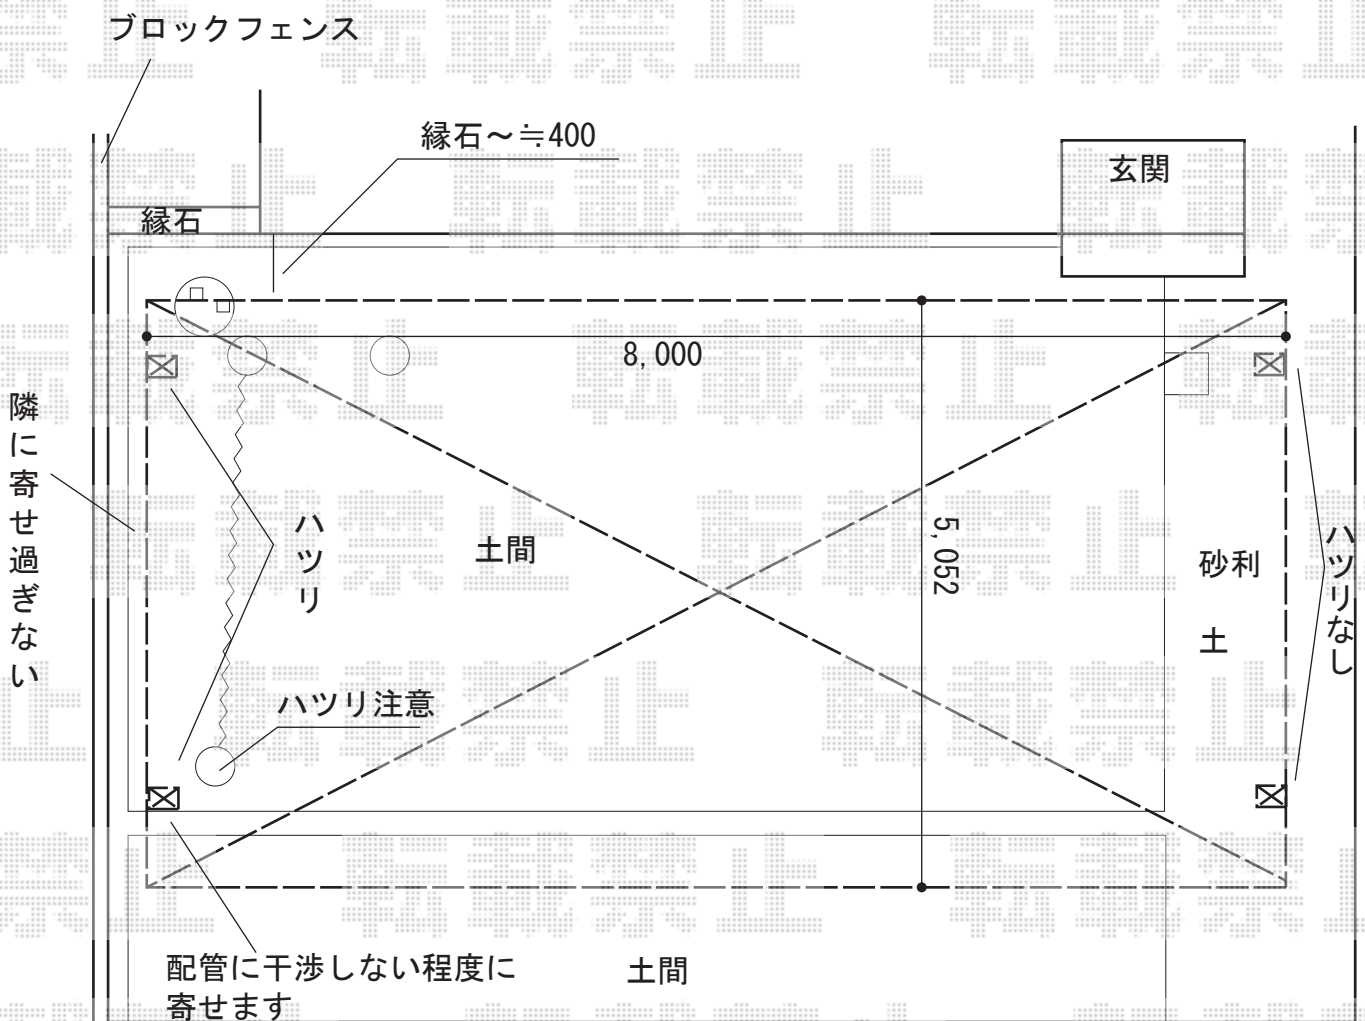

カーポート 施工概略図

YKK AP レイナトリプルポートグラン 積雪~20cm対応

幅= 8,000mm

奥行= 5,052mm

色： プラチナステン

屋根材： 【未定】熱線遮断ポリカーボネート（クリアマット/すりガラス調）

柱仕様： ハイルフ柱仕様（有効高 約2,350mm）

2015-4-272473