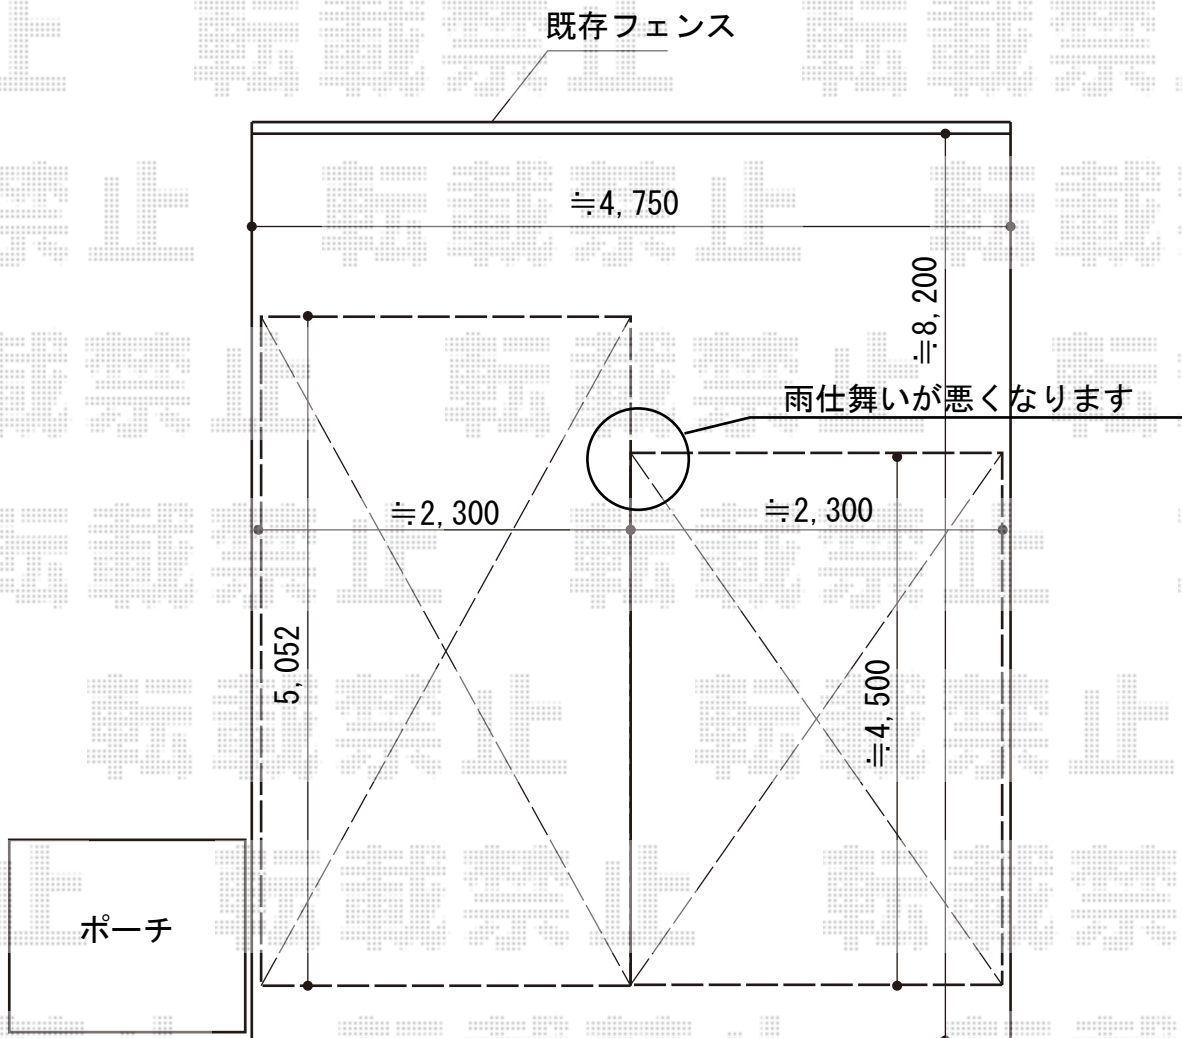

カーポート工事 施工概略図

Value Select プレシオスポート M合掌 積雪~20cm対応
幅= 4,814mm[24・24]
奥行= 5,052mm
色： チャコールブラック
屋根材： ポリカーボネート（ガラスマット）
柱仕様： ハイルフ柱仕様（有効高 約2,250mm）

2015-4-272494

担当者

松本