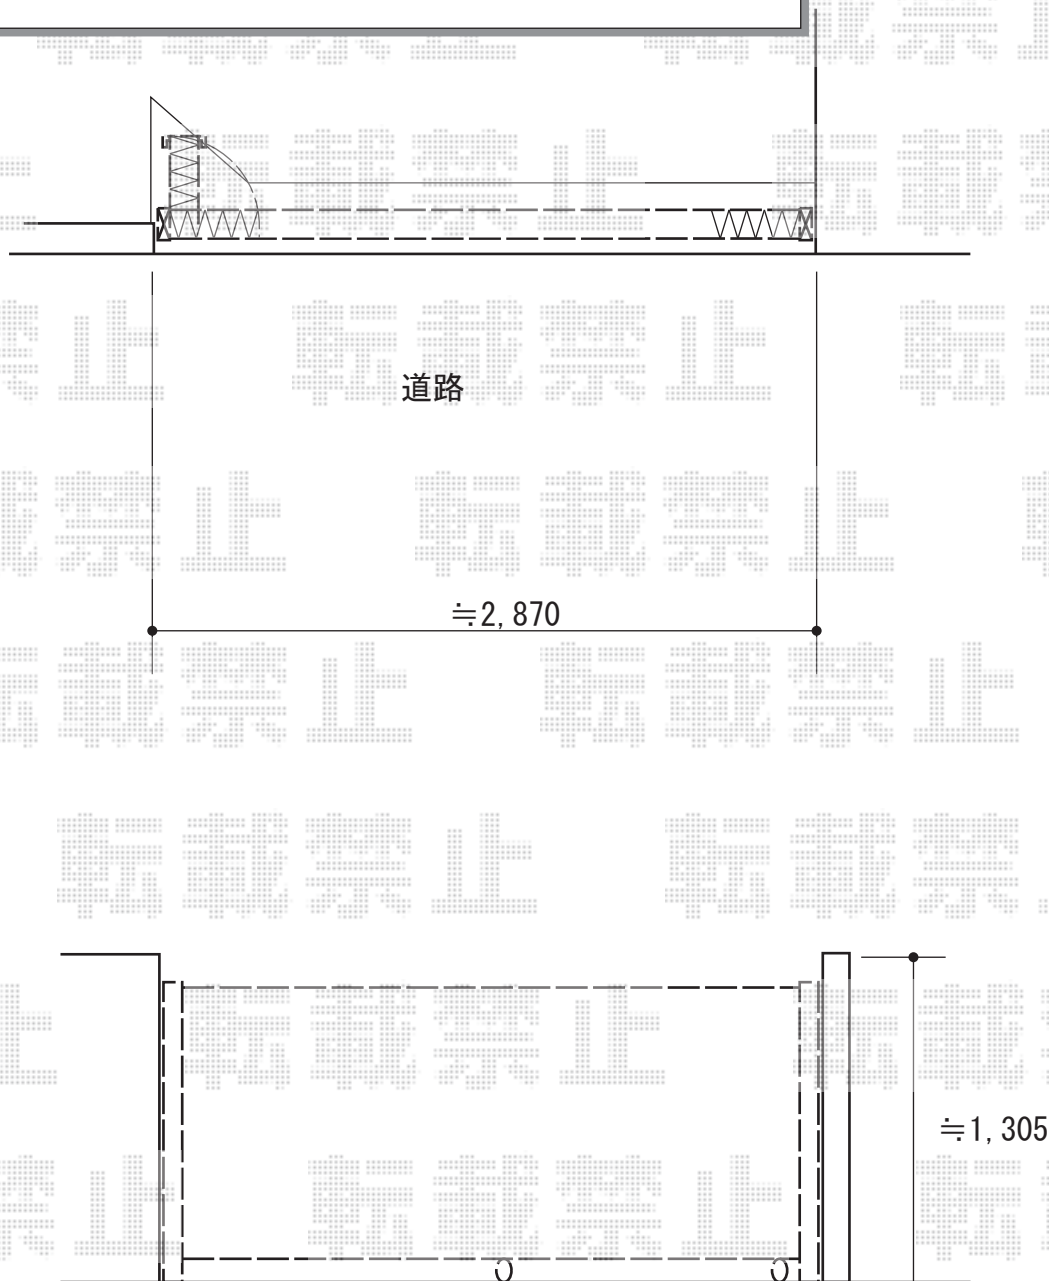

カーゲート 施工概略図

Value Select トリップゲート RA型 ノンレール 片開き 30S

開口幅= 2,908mm

全幅= 3,008mm

たたみ幅= 323mm

高さ= 1,182mm

色：【仮】ブラック

キャスター数： 2箇所

落棒数： 2本

2015-4-272499

担当者

木附