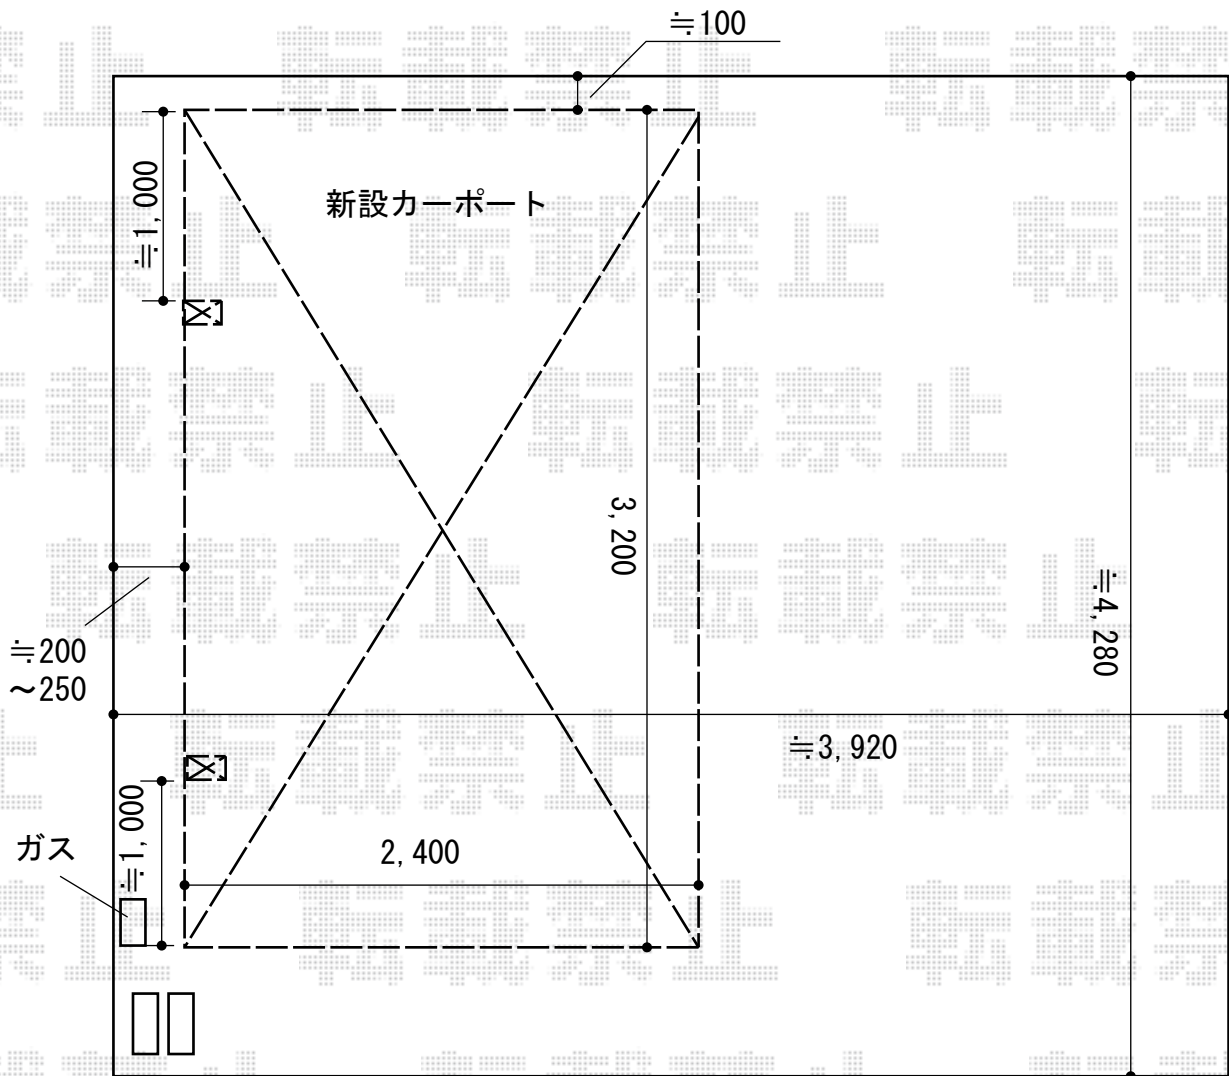

カーポート 施工概略図

Value Select プレシオスポート 積雪～20cm対応
 幅= 2,400mm
 奥行= 5,052mm
 色： チャコールブラック
 屋根材： ポリカーボネート（ガラスマット）
 柱仕様： ハイルフ柱仕様（有効高 約2,250mm）

2015-4-272519

担当者

松本