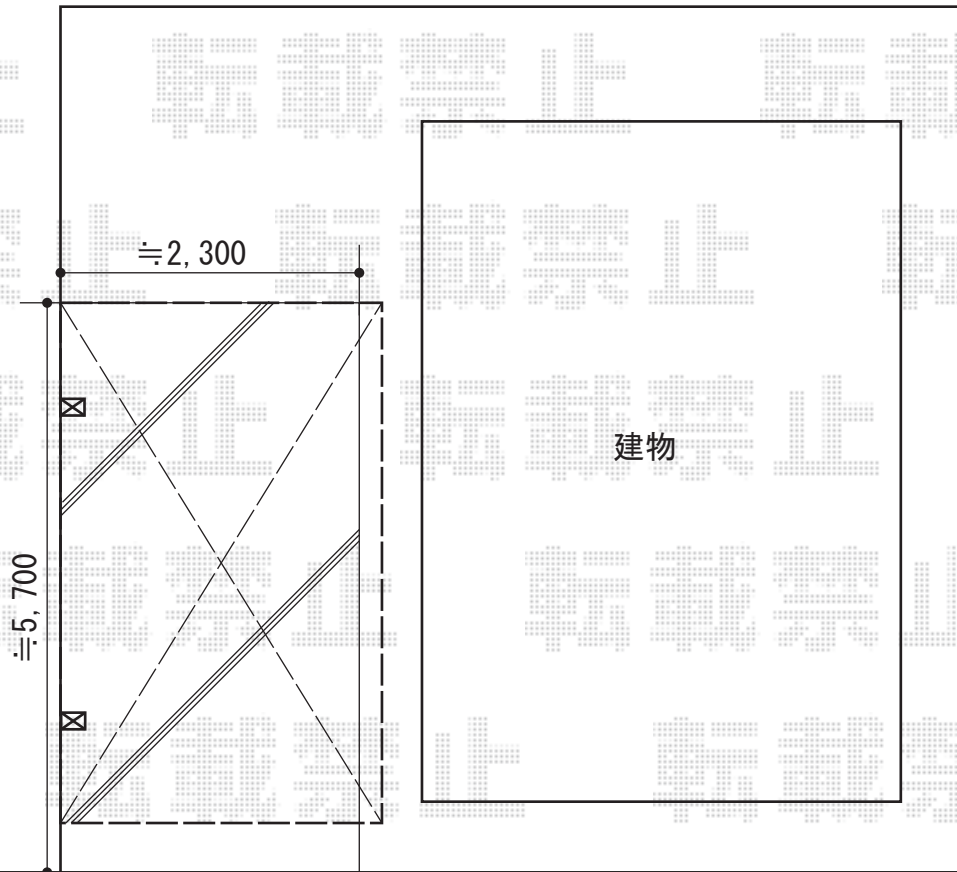

カーポート 施工概略図

YKK AP レイナポートグラン 積雪~20cm対応
幅= 2,400mm
奥行= 5,052mm
色： プラチナステン
屋根材： 熱線遮断ポリカーボネート（アースブルーマット調）
柱仕様： ハイルフ柱仕様（有効高 約2,350mm）

2015-4-272566

担当者

赤松